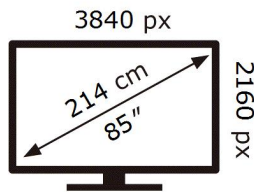

ENERG 

SAMSUNG

TU85DU7175U

166 kWh/1000h

ABCDEF **G**

250 kWh/1000h

2019/2013