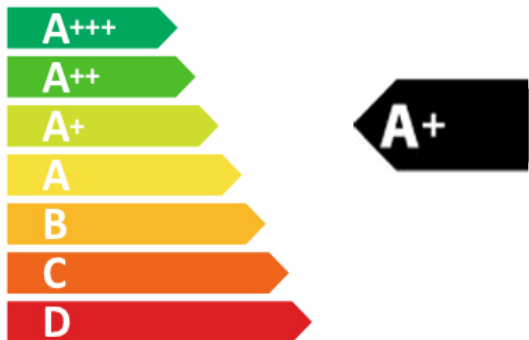

ENERG Y IJA
енергия · ενεργεια IE IA

CANDY

FCP825XL

70 L

0.87 kWh/cycle*

0.68 kWh/cycle*

* цикл · cyklus · portion · zyklus · πρόγραμμα · ciclo · tsúkkel · ohjelma · ciklus
ciklas · cikls · ciklu · cyclus · cykl · ciclu · program · cykel