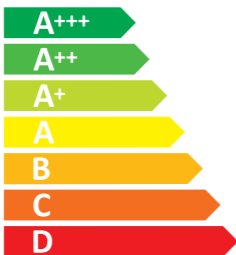

# ENERG

енергия · ενέργεια

Y IJA  
IE IA

### WSED7612S

**A+**

**76 L**

**0.89 kWh/cycle\***

**0.57 kWh/cycle\***

\* цикъл · cyklus · portion · zyklus · πρόγραμμα · ciclo · tsükkel · ohjelma · ciklus  
ciklas · cikls · ciklu · cyclus · cykl · ciclu · program · cykel