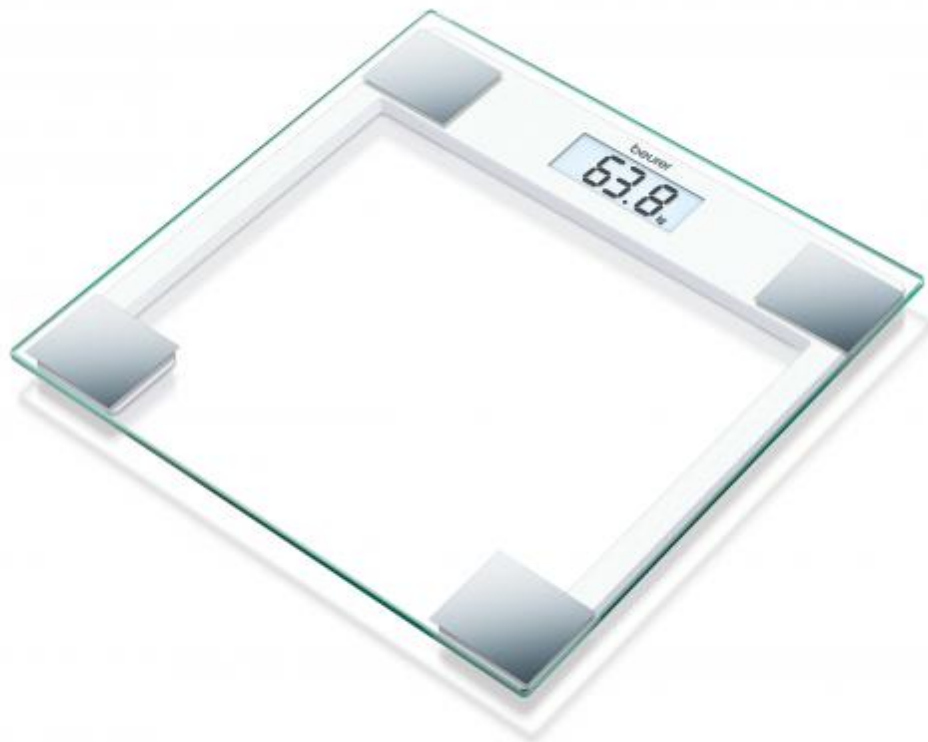

061857 BASCULA BEURER GS14 CRISTAL 150K TRANSPARENTE

BEURER

## Exhibición

- ✔ Pantalla : LCD

## Peso y dimensiones

- ✔ Ancho : 300 mm
- ✔ Profundidad : 300 mm
- ✔ Altura : 20 mm
- ✔ Peso : 1,5 kg

## Material

- ✔ Tipo de superficie superior : Vidrio