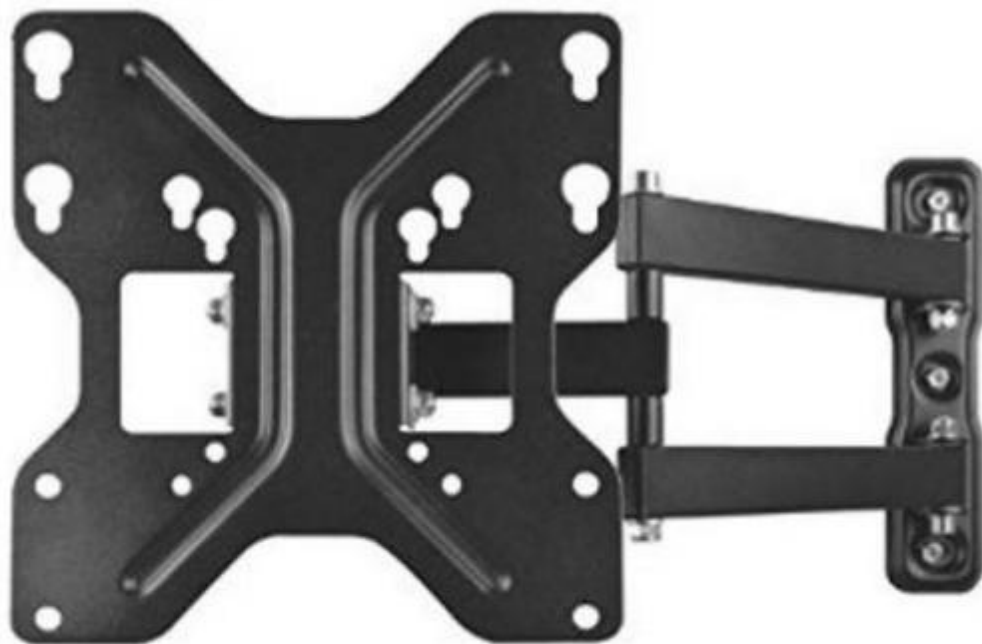

## 201025 SOPORTE ONE FOR ALL WM2251 2BRAZOS 13-43" 15K

### CARACTERÍSTICAS

- ✓ Tamaño mínimo de pantalla : 33
- ✓ Tamaño máximo de pantalla : 101,6
- ✓ Vesa mínimo (En mm) : 75 x 75
- ✓ Capacidad máxima de peso : 30

## Peso y dimensiones

- ✔ Altura : 49
- ✔ Peso : 1,89
- ✔ Profundidad : 240
- ✔ Ancho : 249

## Diseño

- ✔ Color del producto : Negro
- ✔ Materiales : Metal