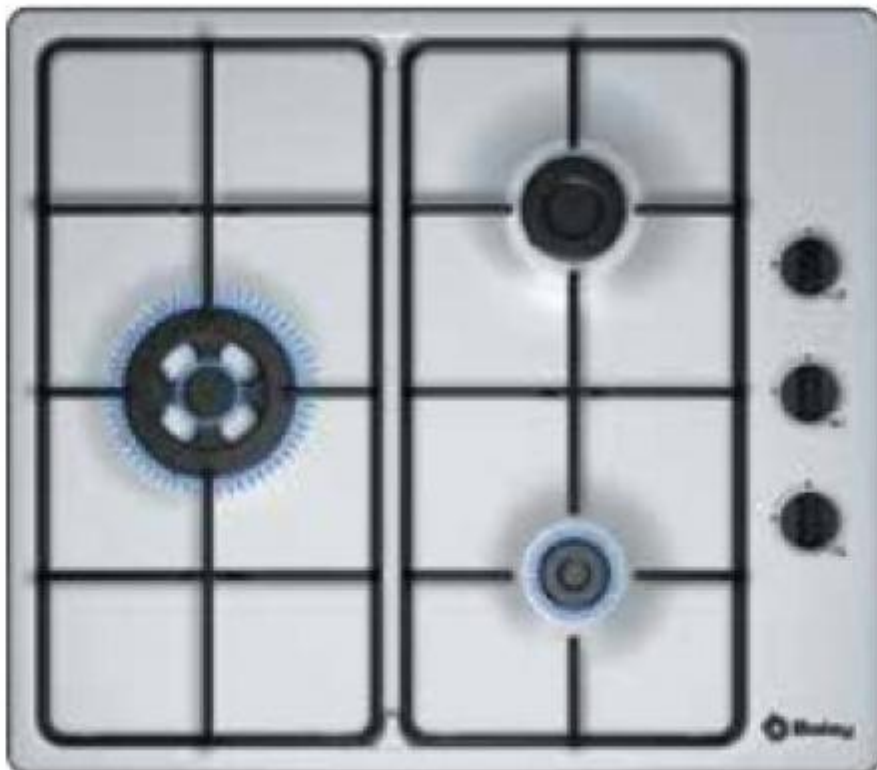

204167 ENCIM. BALAY 3ETX463MB 3F GAS INOX

CARACTERÍSTICAS

- ✓ Tipo de control : Giratorio
- ✓ Ancho (Aprox.) : 60 cm
- ✓ Numero de zonas cocción : 3
- ✓ Número de niveles de potencia : 2

Peso y dimensiones

- ✓ Altura : 53
- ✓ Ancho (Aprox.) : 60 cm
- ✓ Profundidad : 580
- ✓ Ancho (Real) : 510

Ergonomía

- ✓ Tipo de control : Giratorio
- ✓ Encendido electrónico : Sí
- ✗ Temporizador : No
- ✓ Control de posición : Arriba a la derecha

Diseño

- ✓ Color del producto : Acero inoxidable
- ✓ Tipo : Encimera de gas
- ✓ Numero de zonas cocción : 3
- ✓ Número de quemadores a gas : 3
- ✓ Colocación : Integrado
- ✓ Quemador a fuego lento/zona de cocción : 1000
- ✓ Quemador regular / zona de cocción : 1700
- ✓ Quemador de alta velocidad extra grande/ zona de cocción : 3300
- ✗ Pantalla incorporada : No

Desempeño

- ✓ Número de niveles de potencia : 2