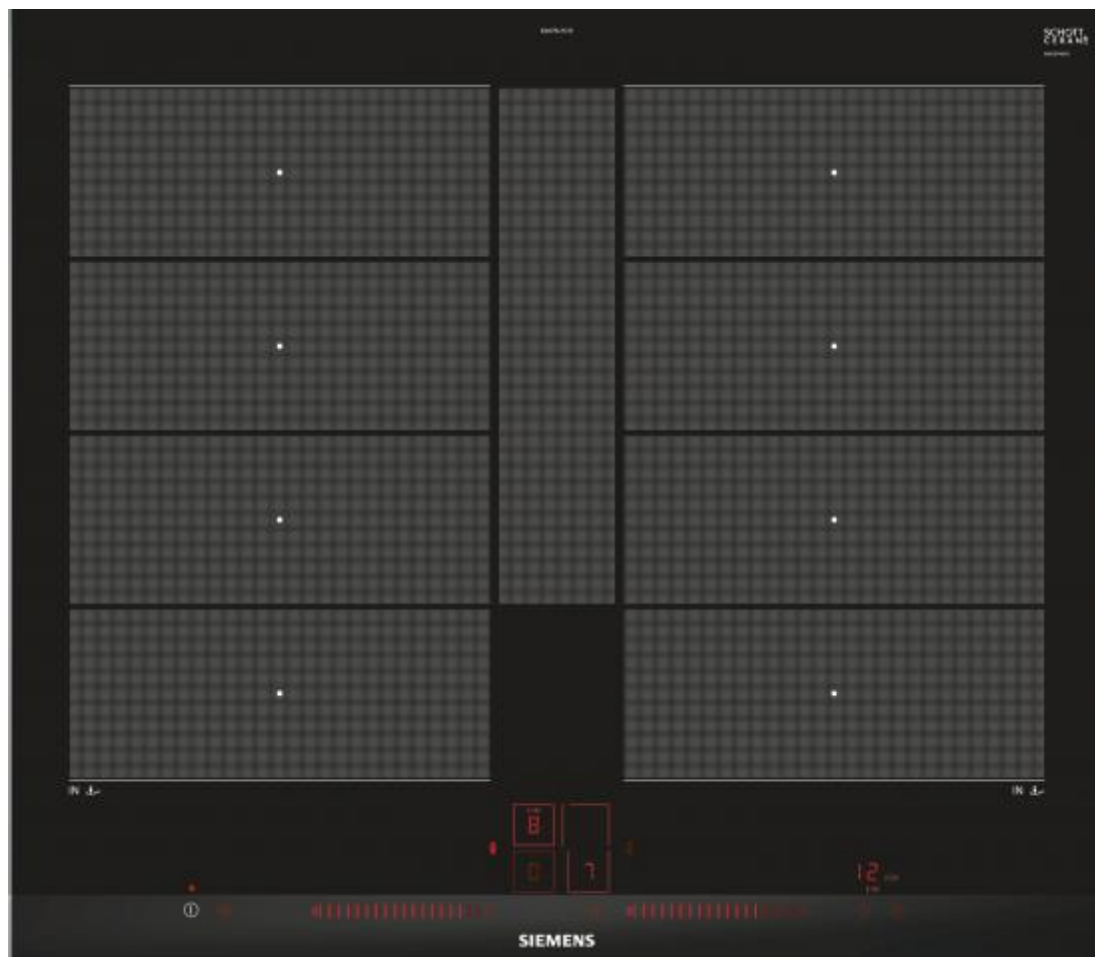

217895 ENCIM. SIEMENS EX675LYC1E 2F FLEXIND

## CARACTERÍSTICAS

- ✓ Ancho (Aprox.) : 60 cm
- ✓ Tipo de control : Barra de desplazamiento, Tocar
- ✓ Numero de zonas cocción : 2
- ✓ Zona cocción flexible : Sí
- ✓ Número de niveles de potencia : 17
- ✓ Bloqueo para niños : Sí
- ✓ Potencia total máxima : 7400 W

## Peso y dimensiones

- ✓ Ancho (Aprox.) : 60 cm
- ✓ Ancho (Real) : 602 mm
- ✓ Altura : 51 mm
- ✓ Profundidad : 520 mm
- ✓ Peso : 15 kg

## Diseño

- ✓ Tamaño de zonas de cocción/quemadores estándar (ancho x profundidad) : 225 x 380 mm
- ✓ Quemador a fuego lento/zona de cocción : 2200 W
- ✓ Quemador regular / zona de cocción : 3300 W
- ✓ Diámetro del quemador/zona de cocción a fuego lento : 22,5 cm
- ✓ Tipo : Con placa de inducción
- ✓ Diámetro regular de quemador/zona de cocción : 22,5 cm
- ✗ Pantalla incorporada : No
- ✓ Tipo de superficie superior : Vidrio y cerámica
- ✓ Numero de zonas cocción : 2
- ✓ Color del producto : Negro
- ✓ Tipo de placa : Inducción
- ✓ Zona cocción flexible : Sí
- ✓ Colocación : Integrado
- ✓ Forma de las zonas de cocción/quemadores a fuego lento : Rectangular