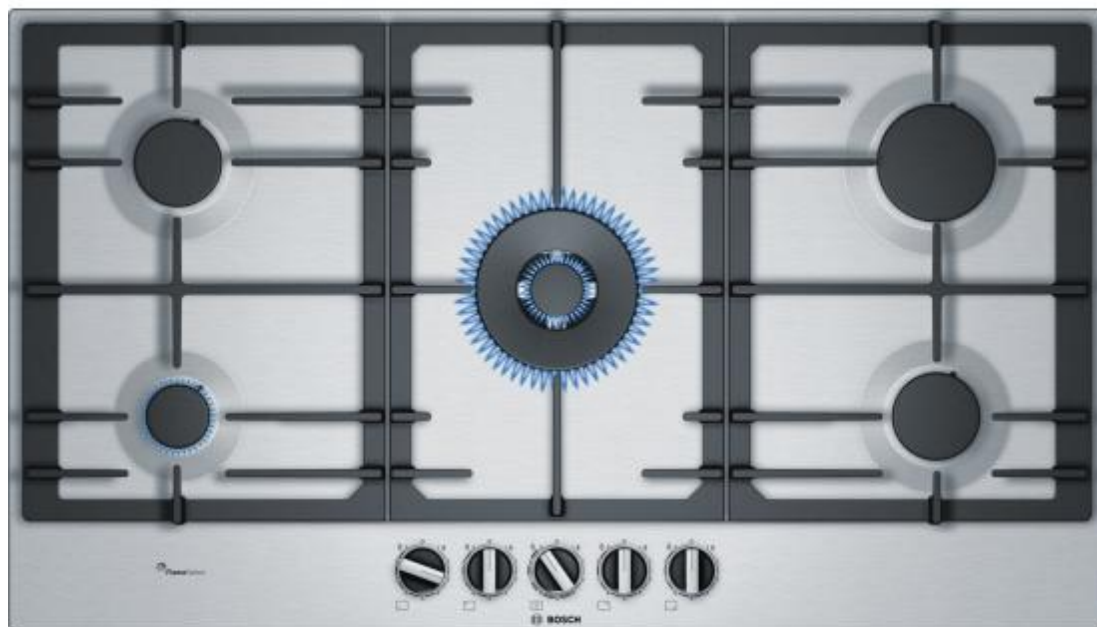

218339 ENCIM. BOSCH PCR9A5B90 90CM GAS

CARACTERÍSTICAS

- ✓ Ancho (Aprox.) : 90 cm
- ✓ Tipo de control : Giratorio
- ✓ Numero de zonas cocción : 5

Peso y dimensiones

- ✓ Ancho (Real) : 915
- ✓ Ancho (Aprox.) : 90 cm
- ✓ Profundidad del compartimiento de instalación : 49
- ✓ Altura del compartimiento de instalación : 4,5
- ✓ Peso del paquete : 19
- ✓ Profundidad : 520
- ✓ Ancho de compartimiento de instalación : 85
- ✓ Altura : 45
- ✓ Peso : 17

Control de energía

- ✓ Frecuencia de entrada AC : 50 - 60
- ✓ Corriente : 3
- ✓ Voltaje de entrada AC : 220-240

Ergonomía

- ✗ Temporizador : No
- ✓ Tipo de control : Giratorio
- ✓ Encendido electrónico : Sí
- ✓ Control de posición : Parte superior delantera
- ✓ Longitud de cable : 1,5

Diseño

- ✗ Pantalla incorporada : No
- ✓ Tipo de superficie superior : Hierro fundido
- ✓ Número de quemadores a gas : 5
- ✓ Color del producto : Negro
- ✓ Tipo calorífico de gas natural : Gas de alto poder calorífico (H-gas), Gas de bajo poder calorífico (gas L)
- ✓ Tipo : Encimera de gas
- ✓ Quemador de wok : Sí
- ✓ Posición del quemador de wok : medio
- ✓ Quemador a fuego lento/zona de cocción : 1000
- ✓ Quemador regular / zona de cocción : 1750
- ✓ Quemador grande/zona de cocción : 3000
- ✓ Quemador de alta velocidad extra grande/ zona de cocción : 5000
- ✓ Numero de zonas cocción : 5
- ✓ Material del stand : Acero inoxidable
- ✓ Colocación : Integrado

Desempeño

- ✓ Número de zonas de cocción utilizadas simultáneamente : 5