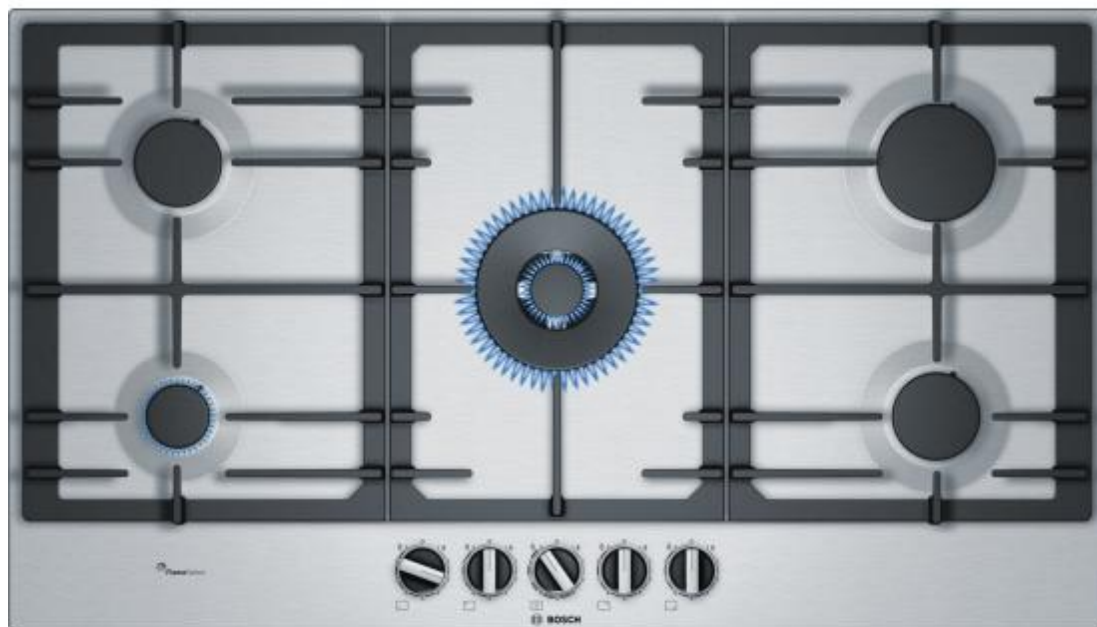

218339 ENCIM. BOSCH PCR9A5B90 90CM GAS

BOSCH

CARACTERÍSTICAS

- ✓ Numero de zonas cocción : 5
- ✓ Tipo de control : Giratorio
- ✓ Ancho (Aprox.) : 90 cm

Peso y dimensiones

- ✓ Peso : 17
- ✓ Ancho de compartimiento de instalación : 85
- ✓ Profundidad del compartimiento de instalación : 49
- ✓ Altura del compartimiento de instalación : 4,5
- ✓ Ancho (Real) : 915
- ✓ Profundidad : 520
- ✓ Altura : 45
- ✓ Peso del paquete : 19
- ✓ Ancho (Aprox.) : 90 cm

Control de energía

- ✓ Voltaje de entrada AC : 220-240
- ✓ Corriente : 3
- ✓ Frecuencia de entrada AC : 50 - 60

Ergonomía

- ✗ Temporizador : No
- ✓ Tipo de control : Giratorio
- ✓ Encendido electrónico : Sí
- ✓ Control de posición : Parte superior delantera
- ✓ Longitud de cable : 1,5

Diseño

- ✓ Quemador de alta velocidad extra grande/ zona de cocción : 5000
- ✓ Numero de zonas cocción : 5
- ✓ Tipo de superficie superior : Hierro fundido
- ✓ Color del producto : Negro
- ✓ Número de quemadores a gas : 5
- ✓ Posición del quemador de wok : medio
- ✓ Tipo calorífico de gas natural : Gas de alto poder calorífico (H-gas), Gas de bajo poder calorífico (gas L)
- ✓ Material del stand : Acero inoxidable
- ✗ Pantalla incorporada : No
- ✓ Colocación : Integrado
- ✓ Quemador a fuego lento/zona de cocción : 1000
- ✓ Tipo : Encimera de gas
- ✓ Quemador de wok : Sí
- ✓ Quemador grande/zona de cocción : 3000
- ✓ Quemador regular / zona de cocción : 1750

Desempeño

- ✓ Número de zonas de cocción utilizadas simultáneamente : 5