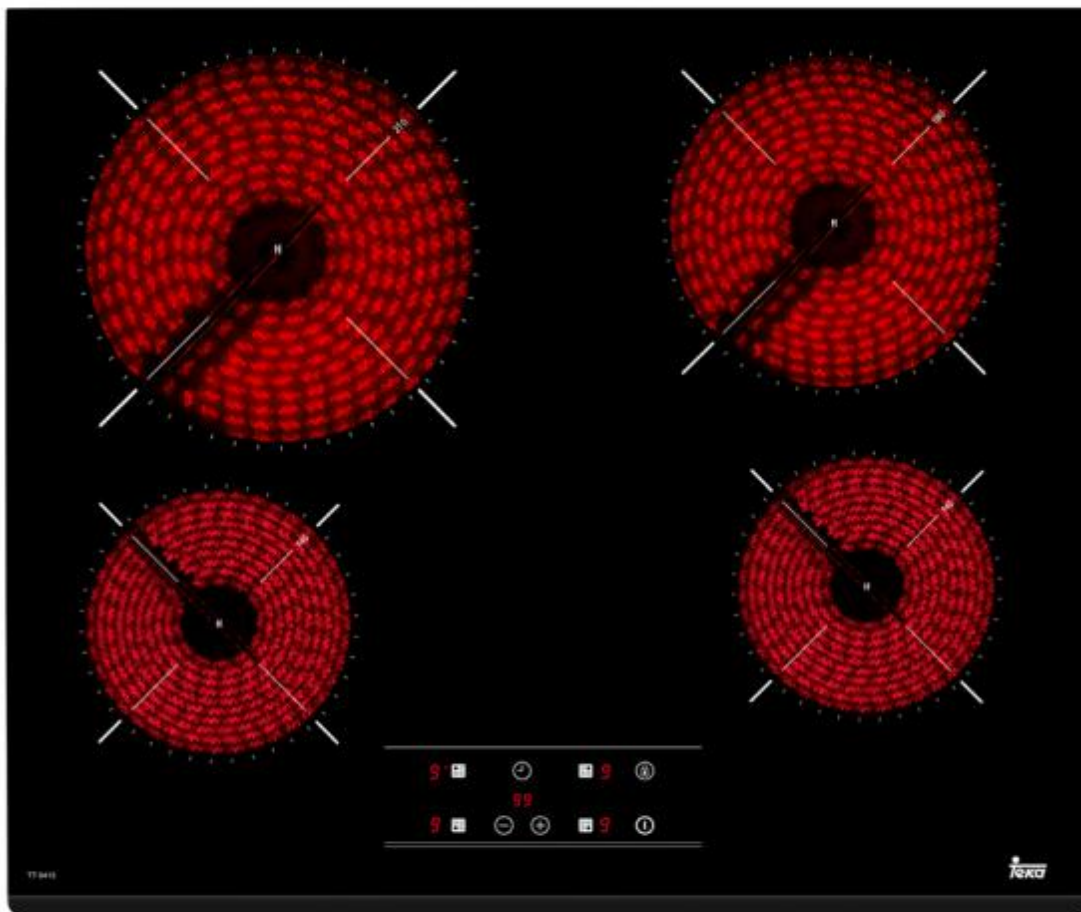

219091 ENCIM. TEKA TZ6415 40239040 4F VITRO

TEKA

CARACTERÍSTICAS

- ✓ Ancho (Aprox.) : 60 cm
- ✓ Diámetro grande de quemador/zona de cocción Large burner/cooking
- ✓ zone diameter : 21
- ✓ Tipo de control : Tocar
- ✓ Potencia total máxima : 6300 W
- ✓ Bloqueo para niños : Sí
- ✓ Numero de zonas cocción : 4

Control de energía

- ✔ Potencia total máxima : 6300 W
- ✔ Voltaje de entrada AC : 230

Ergonomía

- ✔ Vibrador : Sí
- ✔ Control de posición : Parte superior delantera
- ✔ Temporizador : Sí
- ✔ Tipo de control : Tocar
- ✔ Apagado automático : Sí
- ✔ La duración del temporizador : 99
- ✔ Bloqueo para niños : Sí
- ✔ Longitud de cable : 1,1
- ✔ Indicador de calor residual : Sí

Diseño

- ✔ Tipo : Cerámico
- ✔ Tipo de superficie superior : Vidrio
- ✔ Colocación : Integrado
- ✔ Forma de fotograma : Biselado
- ✔ Diámetro del quemador/zona de cocción a fuego lento : 14,5
- ✔ Diámetro regular de quemador/zona de cocción : 18
- ✔ Diámetro grande de quemador/zona de cocción Large burner/cooking zone diameter : 21
- ✔ Pantalla incorporada : Sí
- ✔ Tipo de fotograma : Moldura con forma de U
- ✔ Numero de zonas cocción : 4
- ✔ Número de zonas de cocción eléctricas : 4
- ✔ Color del producto : Negro

Desempeño

- ✔ Número de zonas de cocción utilizadas simultáneamente : 4
- ✔ Función de aumento : Sí