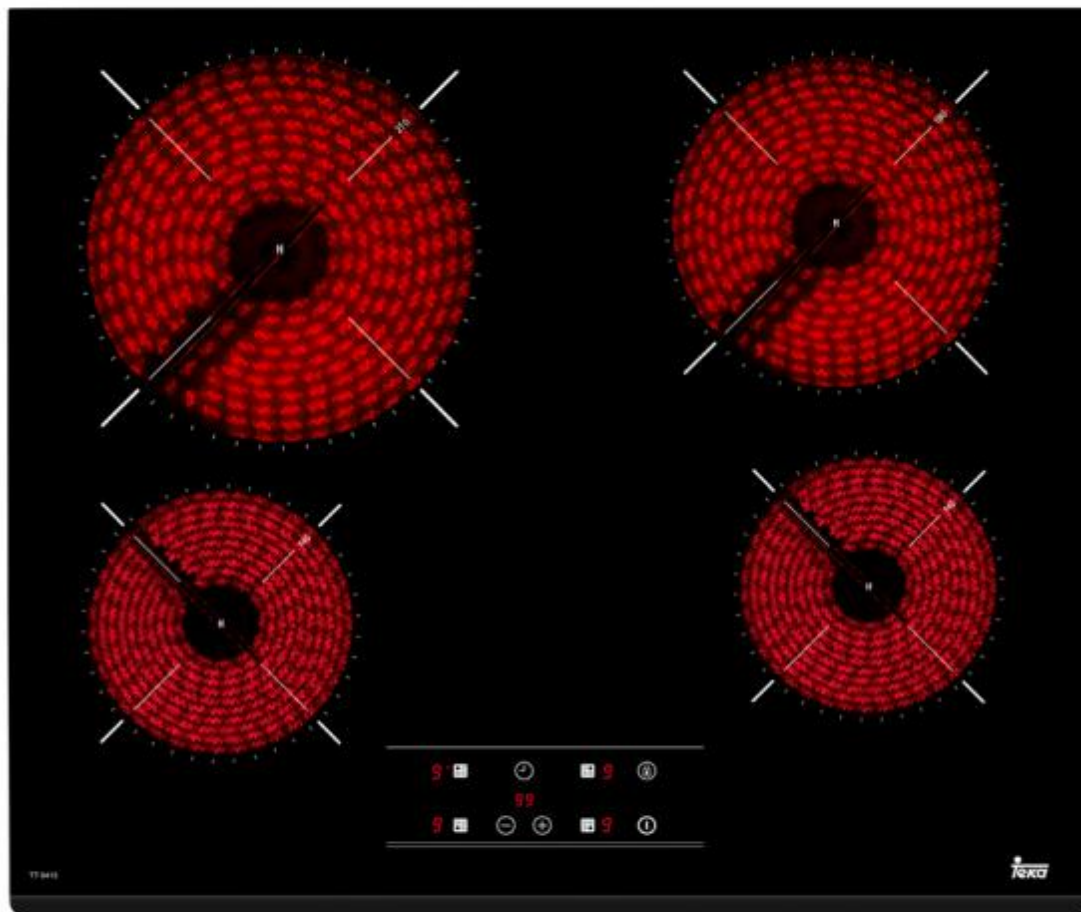

219091 ENCIM. TEKA TZ6415 40239040 4F VITRO

TEKA

CARACTERÍSTICAS

- ✓ Diámetro grande de quemador/zona de cocción Large burner/cooking
- ✓ zone diameter : 21
- ✓ Tipo de control : Tocar
- ✓ Numero de zonas cocción : 4
- ✓ Ancho (Aprox.) : 60 cm
- ✓ Bloqueo para niños : Sí
- ✓ Potencia total máxima : 6300 W

Control de energía

- ✔ Voltaje de entrada AC : 230
- ✔ Potencia total máxima : 6300 W

Ergonomía

- ✔ Temporizador : Sí
- ✔ Tipo de control : Tocar
- ✔ Control de posición : Parte superior delantera
- ✔ Longitud de cable : 1,1
- ✔ Indicador de calor residual : Sí
- ✔ Bloqueo para niños : Sí
- ✔ Vibrador : Sí
- ✔ Apagado automático : Sí
- ✔ La duración del temporizador : 99

Diseño

- ✔ Diámetro regular de quemador/zona de cocción : 18
- ✔ Diámetro grande de quemador/zona de cocción Large burner/cooking zone diameter : 21
- ✔ Colocación : Integrado
- ✔ Tipo de superficie superior : Vidrio
- ✔ Numero de zonas cocción : 4
- ✔ Número de zonas de cocción eléctricas : 4
- ✔ Tipo de fotograma : Moldura con forma de U
- ✔ Forma de fotograma : Biselado
- ✔ Tipo : Cerámico
- ✔ Color del producto : Negro
- ✔ Diámetro del quemador/zona de cocción a fuego lento : 14,5
- ✔ Pantalla incorporada : Sí

Desempeño

- ✔ Número de zonas de cocción utilizadas simultáneamente : 4
- ✔ Función de aumento : Sí