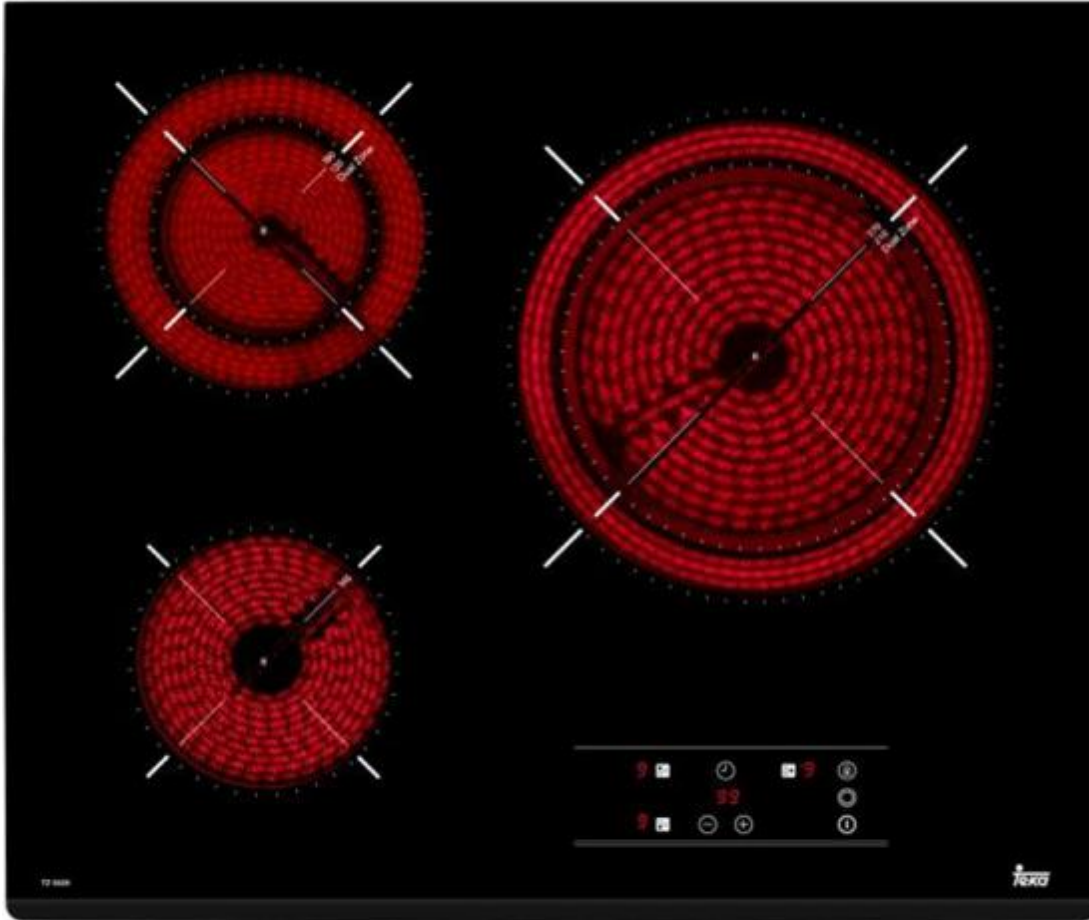

219121 ENCIM. TEKA TZ6320 40239010 3F VITRO

TEKA

CARACTERÍSTICAS

- ✓ Bloqueo para niños : Sí
- ✓ Ancho (Aprox.) : 60 cm
- ✓ Numero de zonas cocción : 3
- ✓ Diámetro grande de quemador/zona de cocción Large burner/cooking
- ✓ zone diameter : 18
- ✓ Potencia total máxima : 5600 W
- ✓ Tipo de control : Táctil

Control de energía

- ✓ Potencia total máxima : 5600 W
- ✓ Voltaje de entrada AC : 230

Ergonomía

- ✓ Bloqueo para niños : Sí
- ✓ Longitud de cable : 1,1
- ✓ Indicador de calor residual : Sí
- ✓ Apagado automático : Sí
- ✓ La duración del temporizador : 99
- ✓ Control de posición : Parte superior delantera
- ✓ Vibrador : Sí
- ✓ Tipo de control : Táctil
- ✓ Temporizador : Sí

Diseño

- ✓ Diámetro regular de quemador/zona de cocción : 14,5
- ✓ Numero de zonas cocción : 3
- ✓ Diámetro grande de quemador/zona de cocción Large burner/cooking zone diameter : 18
- ✓ Diámetro extra grande de alta velocidad de quemador/zona de cocción : 27
- ✓ Pantalla incorporada : Sí
- ✓ Tipo : Cerámico
- ✓ Forma de fotograma : Biselado
- ✓ Tipo de superficie superior : Vidrio
- ✓ Colocación : Integrado
- ✓ Número de zonas de cocción eléctricas : 3
- ✓ Color del producto : Negro
- ✓ Diámetro del quemador/zona de cocción a fuego lento : 12

Desempeño

- ✓ Función de aumento : Sí
- ✓ Número de zonas de cocción utilizadas simultáneamente : 3