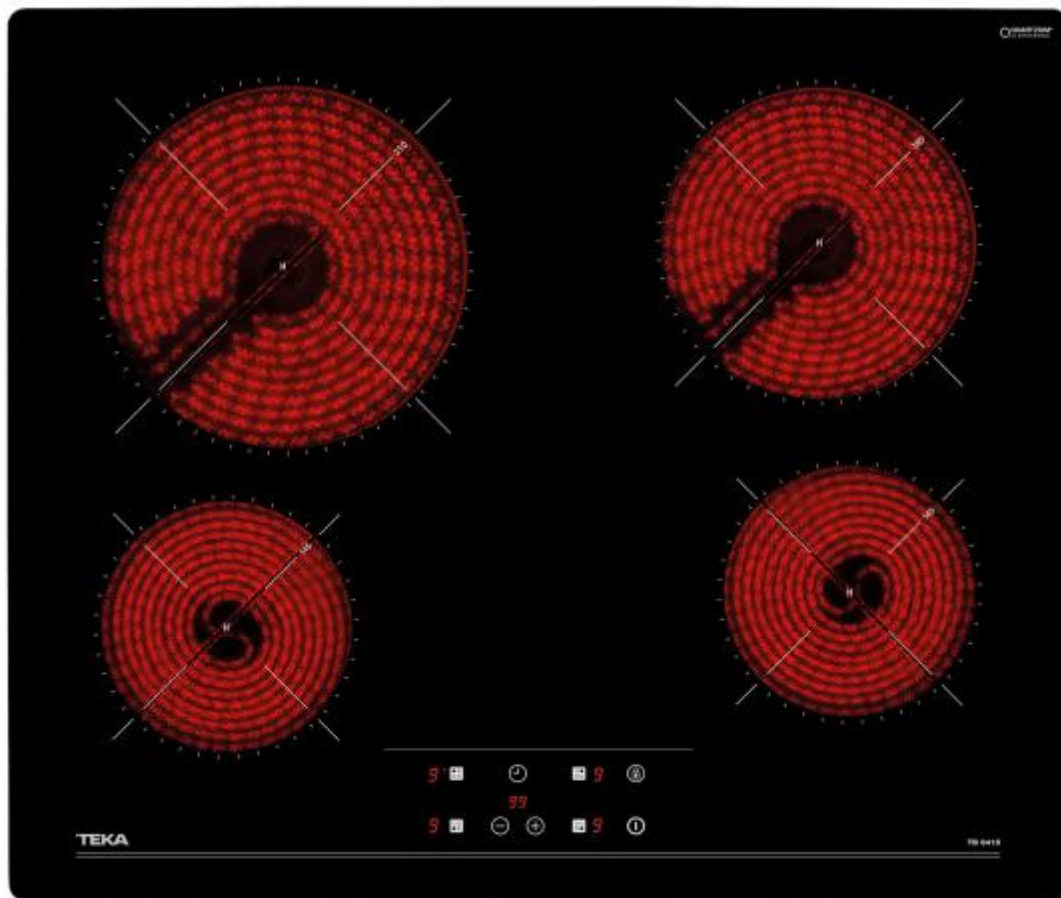

219127 ENCIM. TEKA TB6415 40239042 4F VITRO

TEKA

CARACTERÍSTICAS

- ✓ Ancho (Aprox.) : 60 cm
- ✓ Potencia total máxima : 6300 W
- ✓ Bloqueo para niños : Sí
- ✓ Numero de zonas cocción : 4
- ✓ Tipo de control : Tocar
- ✓ Diámetro grande de quemador/zona de cocción Large burner/cooking
- ✓ zone diameter : 21 cm

Control de energía

- ✔ Voltaje de entrada AC : 230 V
- ✔ Potencia total máxima : 6300 W

Ergonomía

- ✔ Bloqueo para niños : Sí
- ✔ Temporizador : Sí
- ✔ Tipo de control : Tocar
- ✔ Longitud de cable : 1,1 m
- ✔ Indicador de calor residual : Sí
- ✔ Vibrador : Sí
- ✔ Apagado automático : Sí
- ✔ La duración del temporizador : 99 min
- ✔ Control de posición : Parte superior delantera

Diseño

- ✔ Pantalla incorporada : Sí
- ✔ Tipo de fotograma : Sin marco
- ✔ Tipo de placa : Vitrocerámica
- ✔ Tipo de superficie superior : Vidrio
- ✔ Colocación : Integrado
- ✔ Tipo : Cerámico
- ✔ Numero de zonas cocción : 4
- ✔ Número de zonas de cocción eléctricas : 4 zona(s)
- ✔ Color del producto : Negro
- ✔ Diámetro del quemador/zona de cocción a fuego lento : 14,5 cm
- ✔ Diámetro regular de quemador/zona de cocción : 18 cm
- ✔ Diámetro grande de quemador/zona de cocción Large burner/cooking zone diameter : 21 cm

Desempeño

- ✔ Número de zonas de cocción utilizadas simultáneamente : 4
- ✔ Función de aumento : Sí