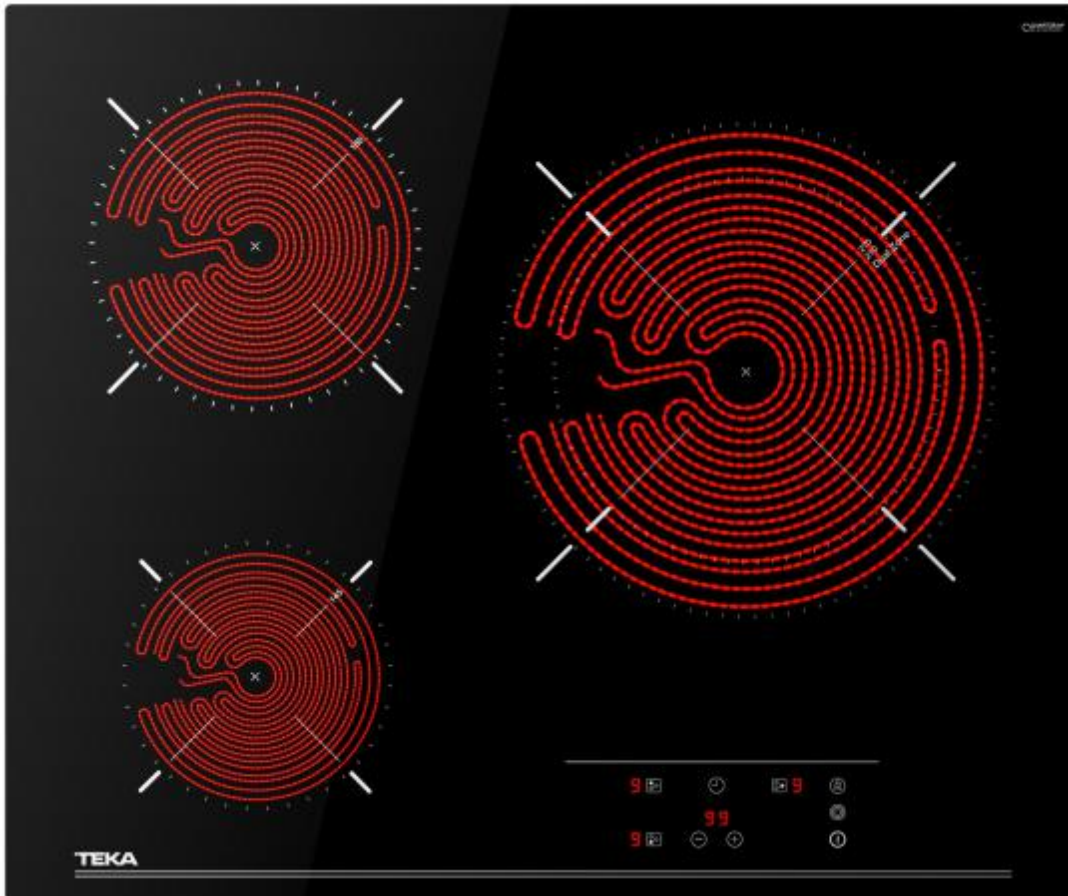

219212 ENCIM. TEKA TB6315 40239032 3F VITRO

TEKA

CARACTERÍSTICAS

- ✓ Tipo de control : Tocar
- ✓ Zona extra grande cocción : 27 cm
- ✓ Potencia total máxima : 5400 W
- ✓ Diámetro grande de quemador/zona de cocción Large burner/cooking
- ✓ zone diameter : 1 cm
- ✓ Bloqueo para niños : Sí
- ✓ Ancho (Aprox.) : 60 cm
- ✓ Numero de zonas cocción : 3

- ✔ Tipo de control : Tocar
- ✔ Control de posición : Parte superior delantera
- ✔ Longitud de cable : 1,1 m
- ✔ Indicador de calor residual : Sí
- ✔ La duración del temporizador : 99 min
- ✔ Bloqueo para niños : Sí
- ✔ Vibrador : Sí
- ✔ Apagado automático : Sí
- ✔ Temporizador : Sí

Diseño

- ✔ Tipo de placa : Vitrocerámica
- ✔ Zona extra grande cocción : 27 cm
- ✔ Tipo de fotograma : Borde frontal
- ✔ Pantalla incorporada : Sí
- ✔ Diámetro del quemador/zona de cocción a fuego lento : 14,5 cm
- ✔ Tipo de superficie superior : Vidrio
- ✔ Diámetro grande de quemador/zona de cocción Large burner/cooking zone diameter : 1 cm
- ✔ Color del producto : Negro
- ✔ Colocación : Integrado
- ✔ Tipo : Cerámico
- ✔ Diámetro regular de quemador/zona de cocción : 18 cm
- ✔ Diámetro extra grande de alta velocidad de quemador/zona de cocción : 27 cm
- ✔ Numero de zonas cocción : 3
- ✔ Número de zonas de cocción eléctricas : 3

Desempeño

- ✔ Función de aumento : Sí
- ✔ Número de zonas de cocción utilizadas simultáneamente : 3