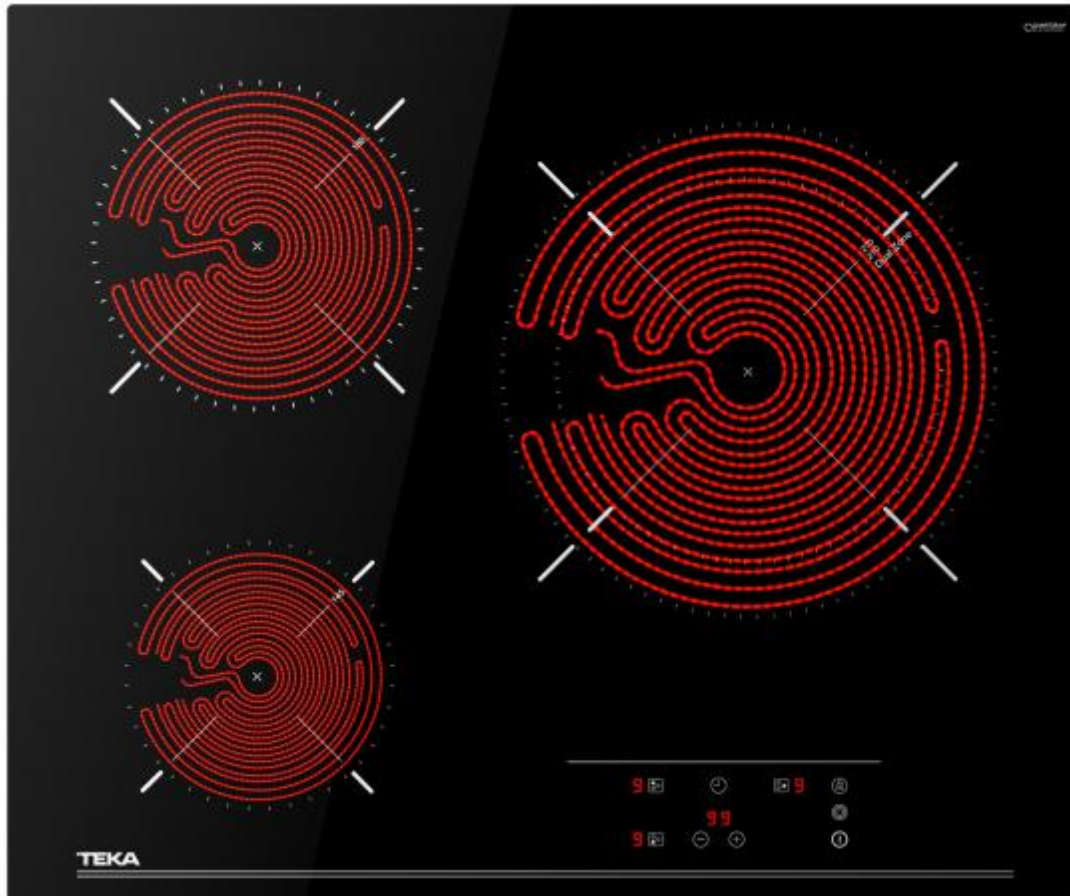

219212 ENCIM. TEKA TB6315 40239032 3F VITRO

TEKA

CARACTERÍSTICAS

- ✓ Potencia total máxima : 5400 W
- ✓ Bloqueo para niños : Sí
- ✓ Zona extra grande cocción : 27 cm
- ✓ Ancho (Aprox.) : 60 cm
- ✓ Diámetro grande de quemador/zona de cocción Large burner/cooking
- ✓ zone diameter : 1 cm
- ✓ Numero de zonas cocción : 3
- ✓ Tipo de control : Tocar

- ✔ Bloqueo para niños : Sí
- ✔ Indicador de calor residual : Sí
- ✔ Vibrador : Sí
- ✔ Apagado automático : Sí
- ✔ La duración del temporizador : 99 min
- ✔ Temporizador : Sí
- ✔ Tipo de control : Tocar
- ✔ Control de posición : Parte superior delantera
- ✔ Longitud de cable : 1,1 m

Diseño

- ✔ Color del producto : Negro
- ✔ Tipo de fotograma : Borde frontal
- ✔ Pantalla incorporada : Sí
- ✔ Diámetro del quemador/zona de cocción a fuego lento : 14,5 cm
- ✔ Zona extra grande cocción : 27 cm
- ✔ Tipo de placa : Vitrocerámica
- ✔ Diámetro regular de quemador/zona de cocción : 18 cm
- ✔ Diámetro grande de quemador/zona de cocción Large burner/cooking zone diameter : 1 cm
- ✔ Tipo de superficie superior : Vidrio
- ✔ Numero de zonas cocción : 3
- ✔ Número de zonas de cocción eléctricas : 3
- ✔ Diámetro extra grande de alta velocidad de quemador/zona de cocción : 27 cm
- ✔ Colocación : Integrado
- ✔ Tipo : Cerámico

Desempeño

- ✔ Número de zonas de cocción utilizadas simultáneamente : 3
- ✔ Función de aumento : Sí