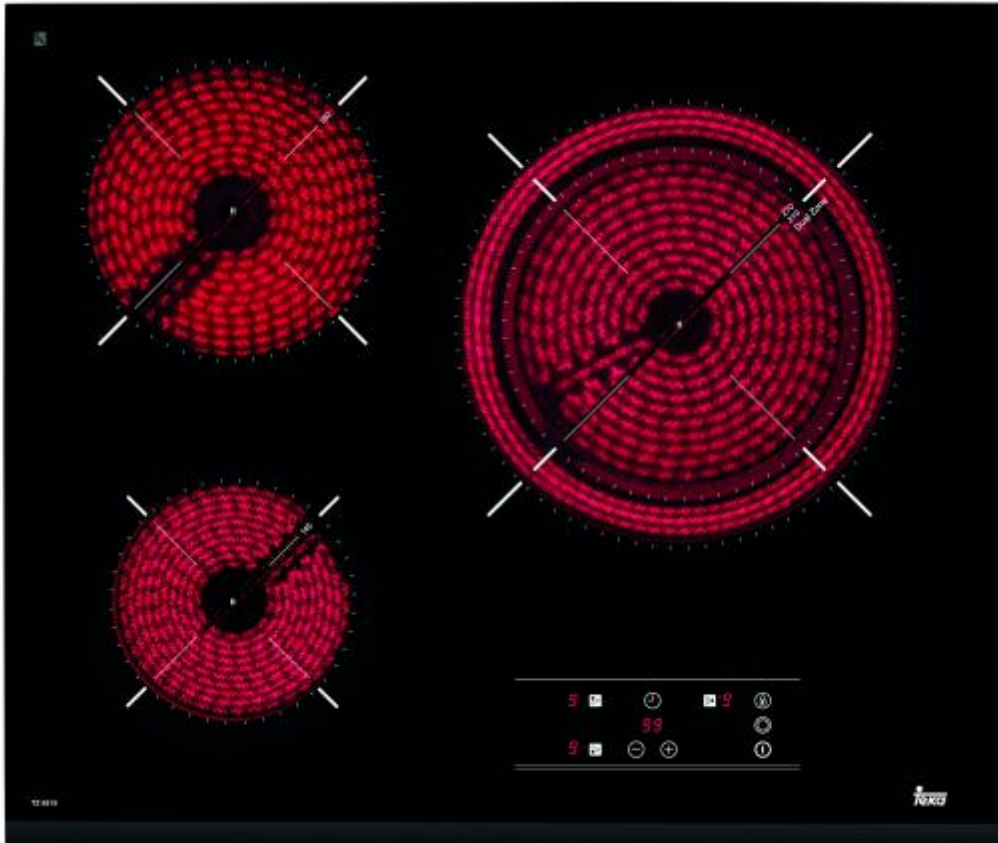

219213 ENCIM. TEKA TZ6315 40239030 3F VITRO

TEKA

CARACTERÍSTICAS

- ✓ Bloqueo para niños : Sí
- ✓ Potencia total máxima : 5400 W
- ✓ Diámetro grande de quemador/zona de cocción Large burner/cooking
- ✓ zone diameter : 21 cm
- ✓ Tipo de control : Tocar
- ✓ Numero de zonas cocción : 3
- ✓ Ancho (Aprox.) : 60 cm
- ✓ Zona extra grande cocción : 27 cm

Control de energía

- ✔ Potencia total máxima : 5400 W
- ✔ Voltaje de entrada AC : 230

Ergonomía

- ✔ Longitud de cable : 1,1 m
- ✔ Indicador de calor residual : Sí
- ✔ Vibrador : Sí
- ✔ Apagado automático : Sí
- ✔ La duración del temporizador : 99 min
- ✔ Bloqueo para niños : Sí
- ✔ Tipo de control : Tocar
- ✔ Temporizador : Sí
- ✔ Control de posición : Parte superior delantera

Diseño

- ✔ Pantalla incorporada : Sí
- ✔ Forma de fotograma : Biselado
- ✔ Número de zonas de cocción eléctricas : 3
- ✔ Color del producto : Negro
- ✔ Diámetro del quemador/zona de cocción a fuego lento : 14,5 cm
- ✔ Diámetro regular de quemador/zona de cocción : 18 cm
- ✔ Diámetro grande de quemador/zona de cocción Large burner/cooking zone diameter : 21 cm
- ✔ Tipo : Cerámico
- ✔ Tipo de fotograma : Borde frontal
- ✔ Numero de zonas cocción : 3
- ✔ Colocación : Integrado
- ✔ Tipo de superficie superior : Vidrio
- ✔ Diámetro extra grande de alta velocidad de quemador/zona de cocción : 27 cm
- ✔ Zona extra grande cocción : 27 cm
- ✔ Tipo de placa : Vitrocerámica

Desempeño

- ✔ Número de zonas de cocción utilizadas simultáneamente : 3
- ✔ Función de aumento : Sí