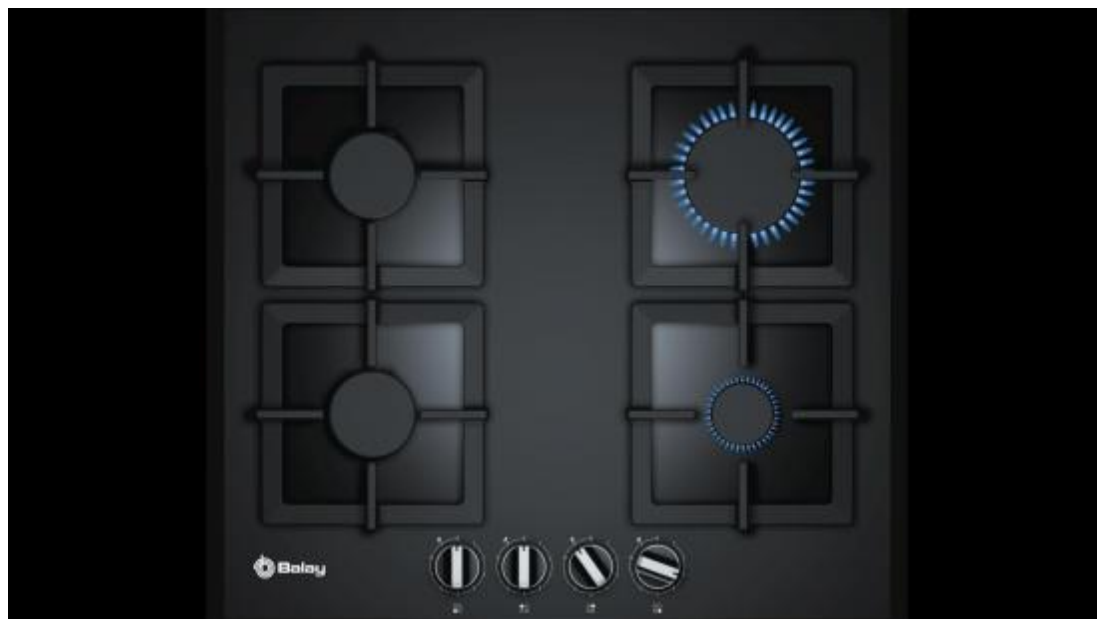

219285 ENCIM. BALAY 3ETG664HB 4F GAS CRISTAL NEGRO

CARACTERÍSTICAS

- ✓ Número de niveles de potencia : 9
- ✓ Tipo de control : Giratorio
- ✓ Numero de zonas cocción : 4
- ✓ Ancho (Aprox.) : 60 cm

Peso y dimensiones

Control de energía

- ✔ Carga conectada (gas) : 7500 W

Ergonomía

- ✘ Temporizador : No
- ✔ Tipo de control : Giratorio
- ✔ Control de posición : Parte superior delantera
- ✔ Longitud de cable : 1 m
- ✔ Encendido electrónico : Sí
- ✔ Fácil de limpiar : Sí

Diseño

- ✔ Tipo de placa : Gas
- ✔ Tipo de fotograma : Sin marco
- ✔ Tipo de gas : propano/butano
- ✔ Quemador grande/zona de cocción : 3000 W
- ✔ Quemador a fuego lento/zona de cocción : 1000 W
- ✔ Quemador regular / zona de cocción : 1750 W
- ✔ Material del stand : hierro fundido
- ✘ Pantalla incorporada : No
- ✔ Colocación : Integrado
- ✔ Tipo : Encimera de gas
- ✔ Tipo de superficie superior : Vidrio
- ✔ Numero de zonas cocción : 4
- ✔ Número de quemadores a gas : 4 zona(s)
- ✔ Color del producto : Negro

Desempeño

- ✔ Número de niveles de potencia : 9