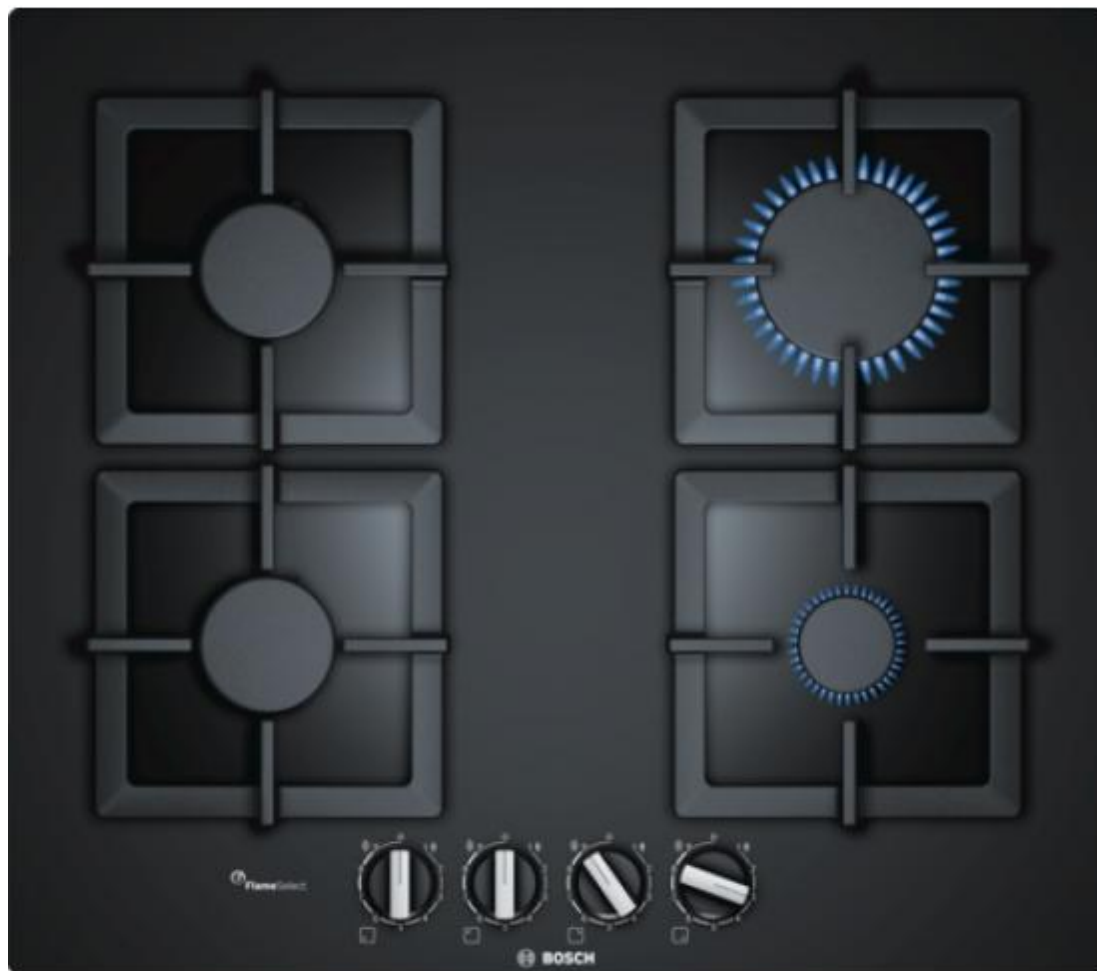

221161 ENCIM. BOSCH PPP6A6B20 4F GAS

BOSCH

CARACTERÍSTICAS

- ✓ Numero de zonas cocción : 4
- ✓ Tipo de control : Giratorio
- ✓ Número de niveles de potencia : 9
- ✓ Ancho (Aprox.) : 60 cm

Peso y dimensiones

- ✓ Ancho (Real) : 590 mm
- ✓ Profundidad : 520 mm
- ✓ Altura : 45 mm
- ✓ Ancho de compartimiento de instalación : 56 cm
- ✓ Profundidad del compartimiento de instalación : 48 cm
- ✓ Profundidad de compartimiento de instalación (min) : 49,2 cm
- ✓ Ancho (Aprox.) : 60 cm
- ✓ Peso : 16 kg
- ✓ Profundidad de compartimiento de instalación (max) : 4,5 cm
- ✓ Peso del paquete : 17 kg

Control de energía

- ✓ Corriente : 3 A
- ✓ Carga conectada (gas) : 7500 W
- ✓ Voltaje de entrada AC : 220-240 V
- ✓ Frecuencia de entrada AC : 50/60 Hz

Ergonomía

- ✗ Temporizador : No
- ✓ Tipo de control : Giratorio
- ✓ Control de posición : Parte superior delantera

Diseño

- ✓ Numero de zonas cocción : 4
- ✓ Número de quemadores a gas : 4
- ✓ Color del producto : Negro
- ✓ Quemador regular / zona de cocción : 1750 W
- ✓ Quemador grande/zona de cocción : 3000 W
- ✓ Tipo de placa : Gas
- ✓ Tipo de superficie superior : Vidrio
- ✓ Quemador a fuego lento/zona de cocción : 1000 W
- ✓ Colocación : Integrado
- ✓ Tipo : Encimera de gas
- ✗ Pantalla incorporada : No
- ✓ Material del stand : hierro fundido