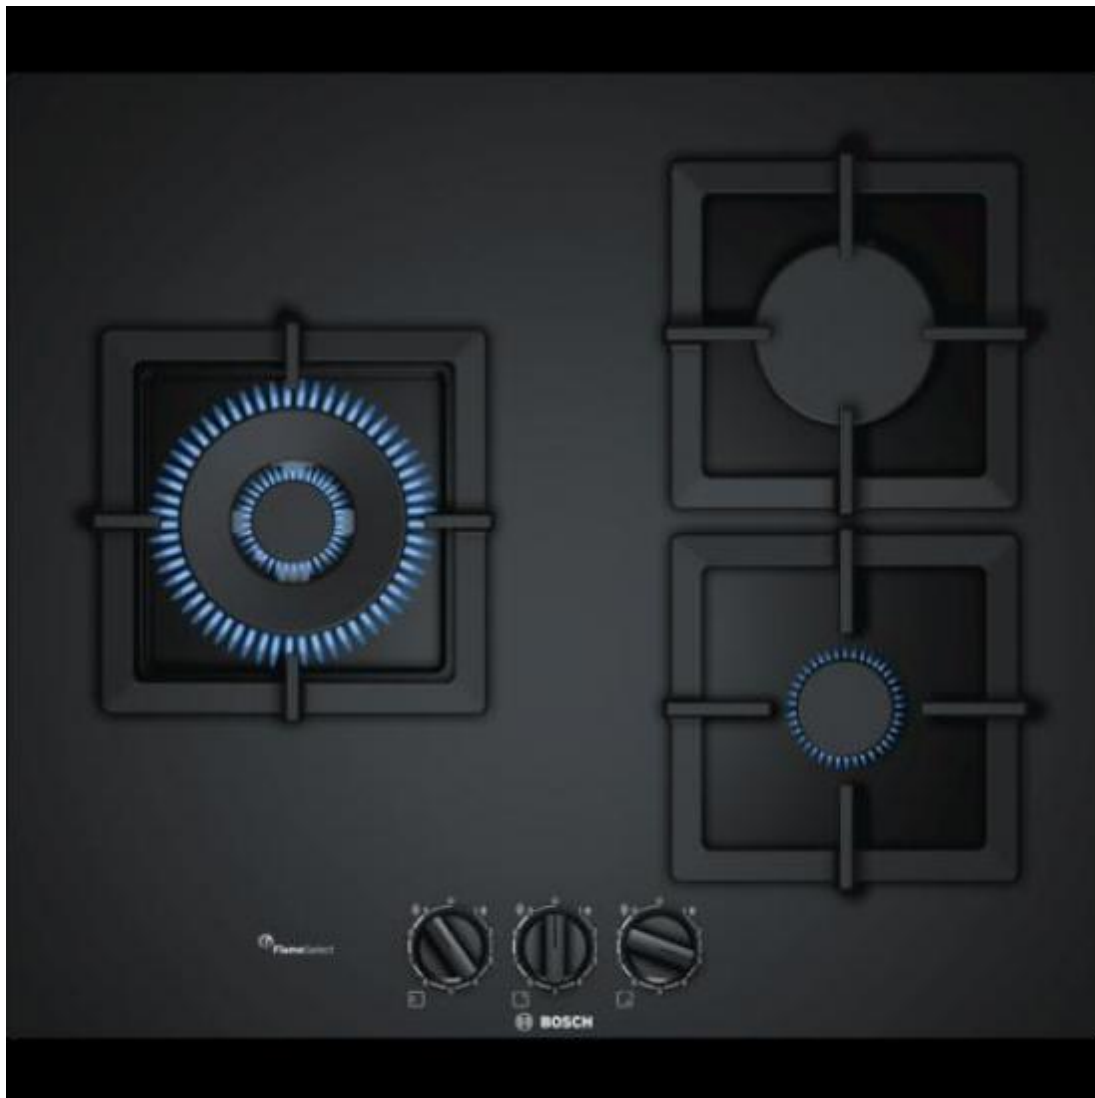

221608 ENCIM. BOSCH PPC6A6B20 3F GAS CRISTAL

CARACTERÍSTICAS

- ✓ Numero de zonas cocción : 3
- ✓ Tipo de control : Giratorio
- ✓ Número de niveles de potencia : 9
- ✓ Ancho (Aprox.) : 60 cm

Peso y dimensiones

- ✓ Profundidad : 520 mm
- ✓ Ancho (Aprox.) : 60 cm
- ✓ Ancho (Real) : 590 mm
- ✓ Altura : 45 mm
- ✓ Peso : 13 kg

Control de energía

- ✓ Frecuencia de entrada AC : 50/60 Hz
- ✓ Interruptor de encendido/apagado integrado : Sí
- ✓ Carga conectada (gas) : 8000 W

Ergonomía

- ✓ Tipo de control : Giratorio
- ✓ Control de posición : Parte superior delantera
- ✓ Encendido electrónico : Sí
- ✓ Longitud de cable : 1 m

Diseño

- ✓ Numero de zonas cocción : 3
- ✓ Quemador grande/zona de cocción : 4000 W
- ✓ Número de quemadores a gas : 3
- ✓ Simmer burner/cooking zone shape : Alrededor
- ✓ Quemador regular / zona de cocción : 3000 W
- ✓ Tipo de superficie superior : Vidrio
- ✓ Tipo de placa : Gas
- ✓ Color del producto : Negro
- ✗ Pantalla incorporada : No
- ✓ Posición del quemador de wok : Izquierda
- ✓ Quemador de wok : Sí
- ✓ Regular burner/cooking zone shape : Alrededor
- ✓ Large burner/cooking zone shape : Alrededor
- ✓ Quemador a fuego lento/zona de cocción : 1000 W
- ✓ Material del stand : hierro fundido
- ✓ Colocación : Integrado
- ✓ Tipo : Encimera de gas

Desempeño

- ✓ Número de niveles de potencia : 9
- ✓ Número de zonas de cocción utilizadas simultáneamente : 3