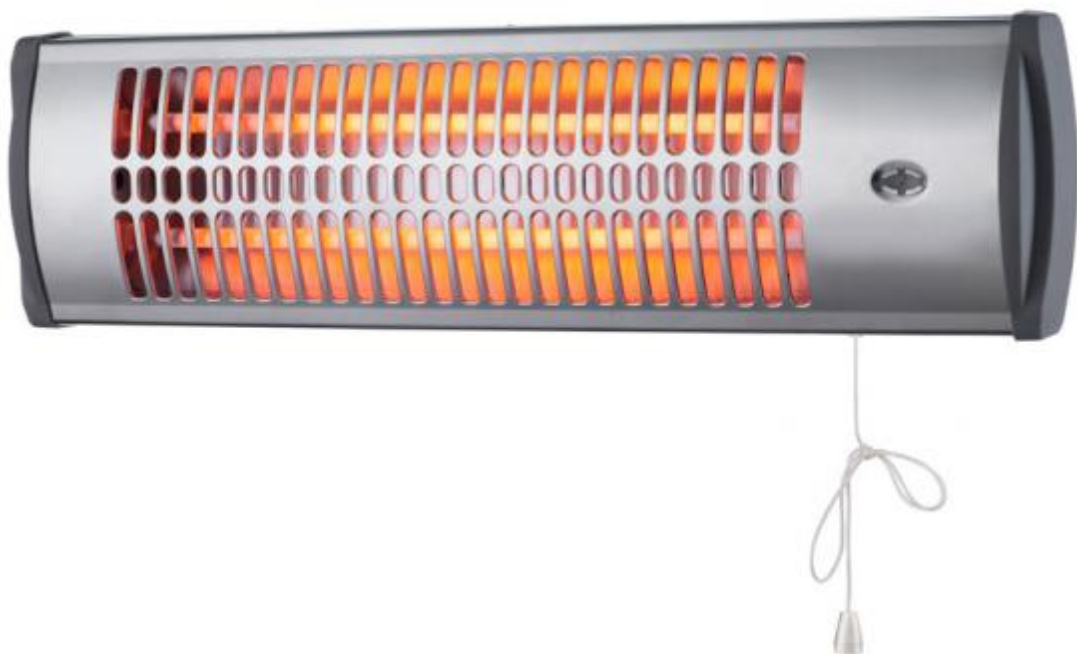

223440 INFRAR. ARTICA AIB1200 1200W PARED

ARTICA

CARACTERÍSTICAS

✓ Potencia de calentamiento : 1200 W

Peso y dimensiones

- ✓ Peso :
- ✓ Peso del paquete :
- ✓ Ancho :
- ✓ Profundidad :
- ✓ Altura :

Control de energía

- ✓ Voltaje de entrada AC : 220-240 V
- ✓ Frecuencia de entrada AC : 50 Hz

Detalles técnicos

- ✓ Potencia de calentamiento : 1200 W

Diseño

- ✓ Adecuado para : Interior
- ✓ Tipo de control : Giratorio
- ✓ Agarradera(s) : Sí
- ✓ Luz de indicación : Sí
- ✓ Opciones de colocación : Piso
- ✓ Color del producto : Gris
- ✓ Portátil : Sí

Desempeño

- ✓ Ajustes de termostato : Sí
- ✓ Potencia de calentamiento (min) : 600

Características

- ✓ Tipo : Estufa de baño
- ✓ Inclínable :
- ✓ Número de velocidades : 2