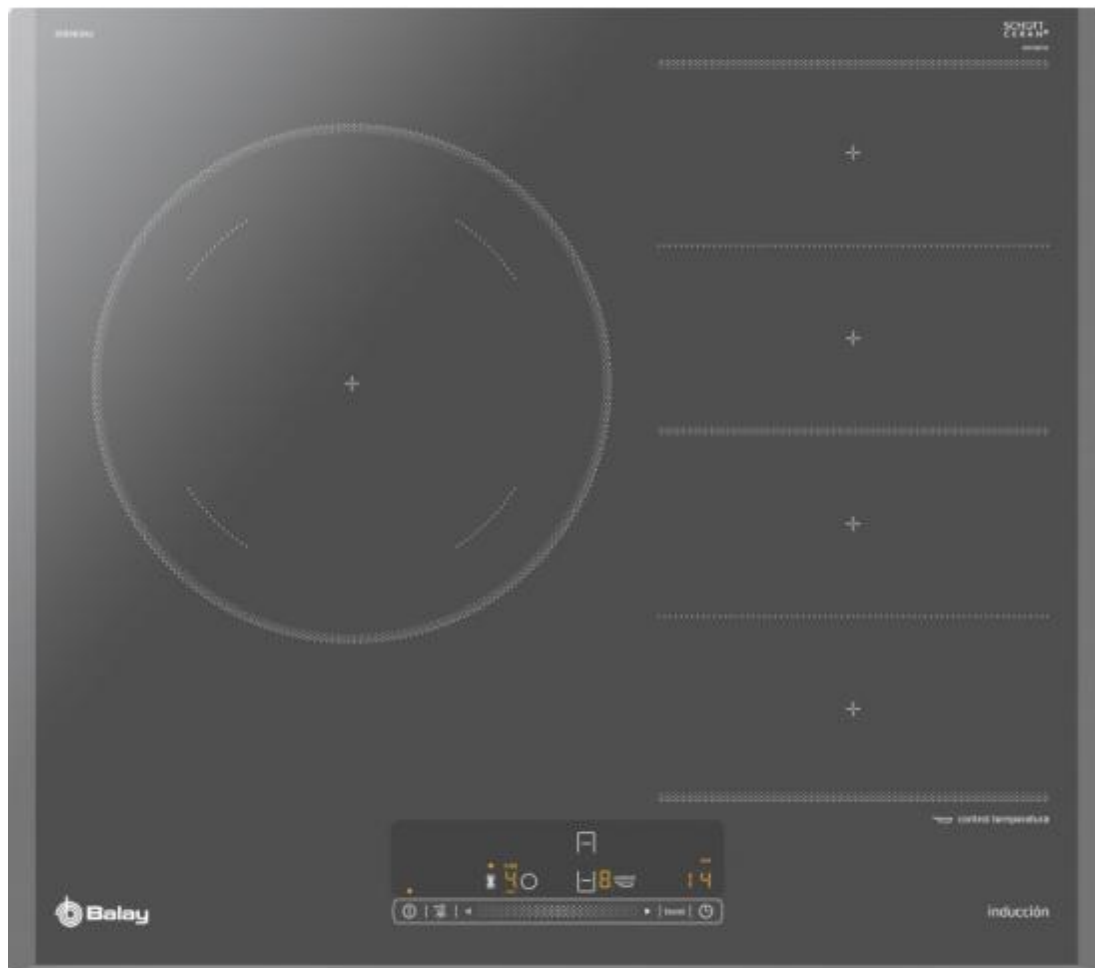

### CARACTERÍSTICAS

- ✓ Bloqueo para niños : Sí
- ✓ Potencia total máxima : 7400 W
- ✓ Número de niveles de potencia : 17
- ✓ Ancho (Aprox.) : 60 cm
- ✓ Numero de zonas cocción : 2
- ✓ Tipo de control : Tocar

## Ergonomía

- ✓ Tipo de temporizador : Digital
- ✓ Control de posición : Parte superior delantera
- ✓ Indicador de calor residual : Sí
- ✓ Longitud del cable : 1,1
- ✓ Fácil de limpiar : Sí
- ✓ Bloqueo para niños : Sí
- ✓ Temporizador : Sí
- ✓ Tipo de control : Tocar

## Diseño

- ✓ Quemador regular / zona de cocción : 2600
- ✓ Diámetro regular de quemador/zona de cocción : 28
- ✓ Pantalla incorporada : Sí
- ✓ Tipo de fotograma : Moldura con forma de U
- ✓ Certificación : AENOR
- CE
- ✓ Simmer burner/cooking zone shape : Rectangular
- ✓ Tamaño de zonas de cocción/quemadores a fuego lento (ancho x profundidad) : 210 x 400
- ✓ Regular burner/cooking zone shape : Alrededor
- ✓ Diseño : Integrado
- ✓ Tipo : Con placa de inducción
- ✓ Numero de zonas cocción : 2
- ✓ Número de zonas de cocción eléctricas : 2
- ✓ Color del producto : Gris
- ✓ Quemador a fuego lento/zona de cocción : 3300

## Desempeño

- ✓ Número de niveles de potencia : 17
- ✓ Función mantener caliente : Sí
- ✓ Número de zonas de cocción utilizadas simultáneamente : 2