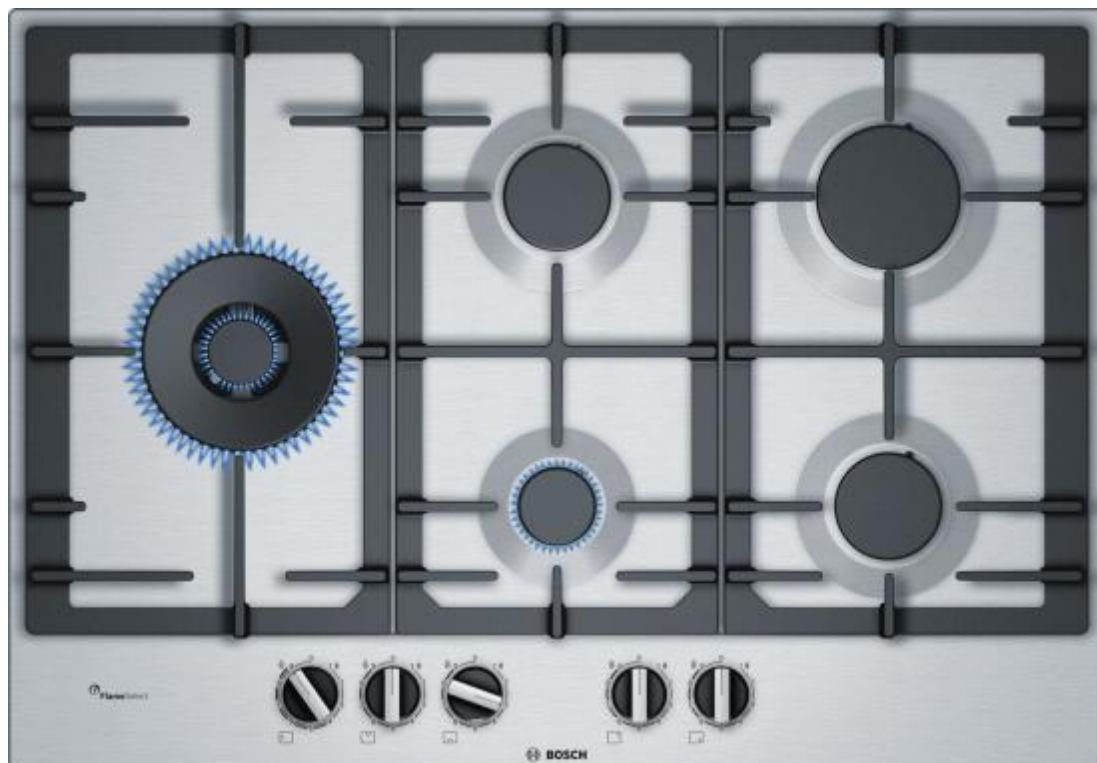

228209 ENCIM. BOSCH PCS7A5B90 5F 75CM GAS

BOSCH

CARACTERÍSTICAS

- ✓ Tipo de control : Giratorio
- ✓ Número de niveles de potencia : 9
- ✓ Ancho (Aprox.) : 75 cm
- ✓ Numero de zonas cocción : 5

Peso y dimensiones

Control de energía

- ✓ Voltaje de entrada AC : 220-240 V
- ✓ Carga conectada (gas) : 12500 W
- ✓ Frecuencia de entrada AC : 50/60 Hz
- ✓ Corriente : 3 A

Ergonomía

- ✓ Encendido electrónico : Sí
- ✓ Tipo de control : Giratorio
- ✓ Control de posición : Parte superior delantera
- ✓ Longitud del cable : 1 m

Diseño

- ✓ Quemador regular / zona de cocción : 1750 W
- ✓ Quemador grande/zona de cocción : 3000 W
- ✓ Simmer burner/cooking zone shape : Alrededor
- ✓ Tipo de fotograma : Sin marco
- ✓ Extra large high-speed burner/cooking zone shape : Alrededor
- ✓ Quemador de alta velocidad extra grande/ zona de cocción : 5000 W
- ✓ Color de fotograma : Acero inoxidable
- ✓ Certificación : CE
- ✓ Quemador de wok : Sí
- ✓ Posición del quemador de wok : Izquierda
- ✗ Pantalla incorporada : No
- ✓ Regular burner/cooking zone shape : Alrededor
- ✓ Tipo de placa : Gas
- ✓ Diseño : Integrado
- ✓ Tipo : Encimera de gas
- ✓ Tipo de superficie superior : Acero inoxidable
- ✓ Numero de zonas cocción : 5
- ✓ Número de quemadores a gas : 5
- ✓ Color del producto : Acero inoxidable
- ✓ Material del stand : hierro fundido
- ✓ Quemador a fuego lento/zona de cocción : 1000 W

Desempeño

- ✓ Termopar de protección : Sí
- ✓ Número de niveles de potencia : 9
- ✓ Número de zonas de cocción utilizadas simultáneamente : 5