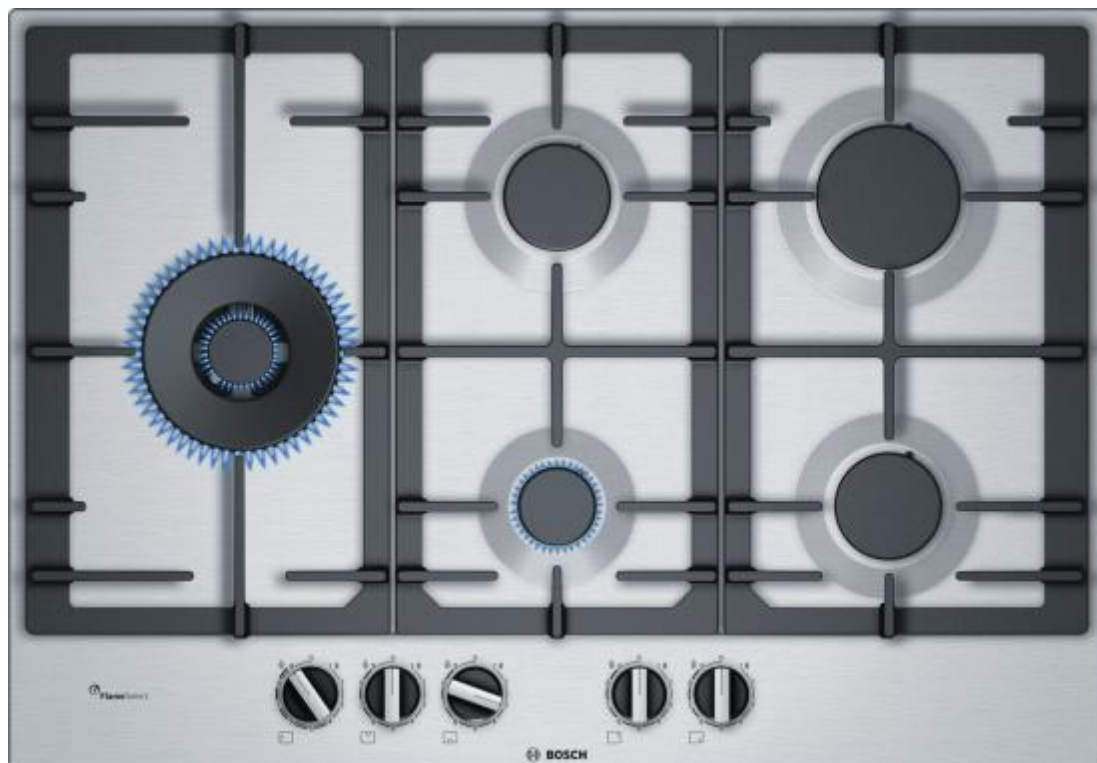

228209 ENCIM. BOSCH PCS7A5B90 5F 75CM GAS

BOSCH

CARACTERÍSTICAS

- ✓ Numero de zonas cocción : 5
- ✓ Número de niveles de potencia : 9
- ✓ Tipo de control : Giratorio
- ✓ Ancho (Aprox.) : 75 cm

Peso y dimensiones

Control de energía

- ✓ Corriente : 3 A
- ✓ Carga conectada (gas) : 12500 W
- ✓ Voltaje de entrada AC : 220-240 V
- ✓ Frecuencia de entrada AC : 50/60 Hz

Ergonomía

- ✓ Longitud del cable : 1 m
- ✓ Encendido electrónico : Sí
- ✓ Tipo de control : Giratorio
- ✓ Control de posición : Parte superior delantera

Diseño

- ✓ Quemador de wok : Sí
- ✓ Posición del quemador de wok : Izquierda
- ✗ Pantalla incorporada : No
- ✓ Tipo de placa : Gas
- ✓ Numero de zonas cocción : 5
- ✓ Quemador grande/zona de cocción : 3000 W
- ✓ Forma de zonas de cocción/quemadores a fuego lento : Alrededor
- ✓ Tipo de fotograma : Sin marco
- ✓ Extra large high-speed burner/cooking zone shape : Alrededor
- ✓ Quemador de alta velocidad extra grande/ zona de cocción : 5000 W
- ✓ Quemador regular / zona de cocción : 1750 W
- ✓ Certificación : CE
- ✓ Forma de las zonas de cocción/quemadores a fuego lento : Alrededor
- ✓ Material del stand : hierro fundido
- ✓ Quemador a fuego lento/zona de cocción : 1000 W
- ✓ Número de quemadores a gas : 5
- ✓ Color del producto : Acero inoxidable
- ✓ Diseño : Integrado
- ✓ Tipo : Encimera de gas
- ✓ Tipo de superficie superior : Acero inoxidable
- ✓ Color de fotograma : Acero inoxidable

Desempeño

- ✓ Número de niveles de potencia : 9
- ✓ Termopar de protección : Sí
- ✓ Número de zonas de cocción utilizadas simultáneamente : 5