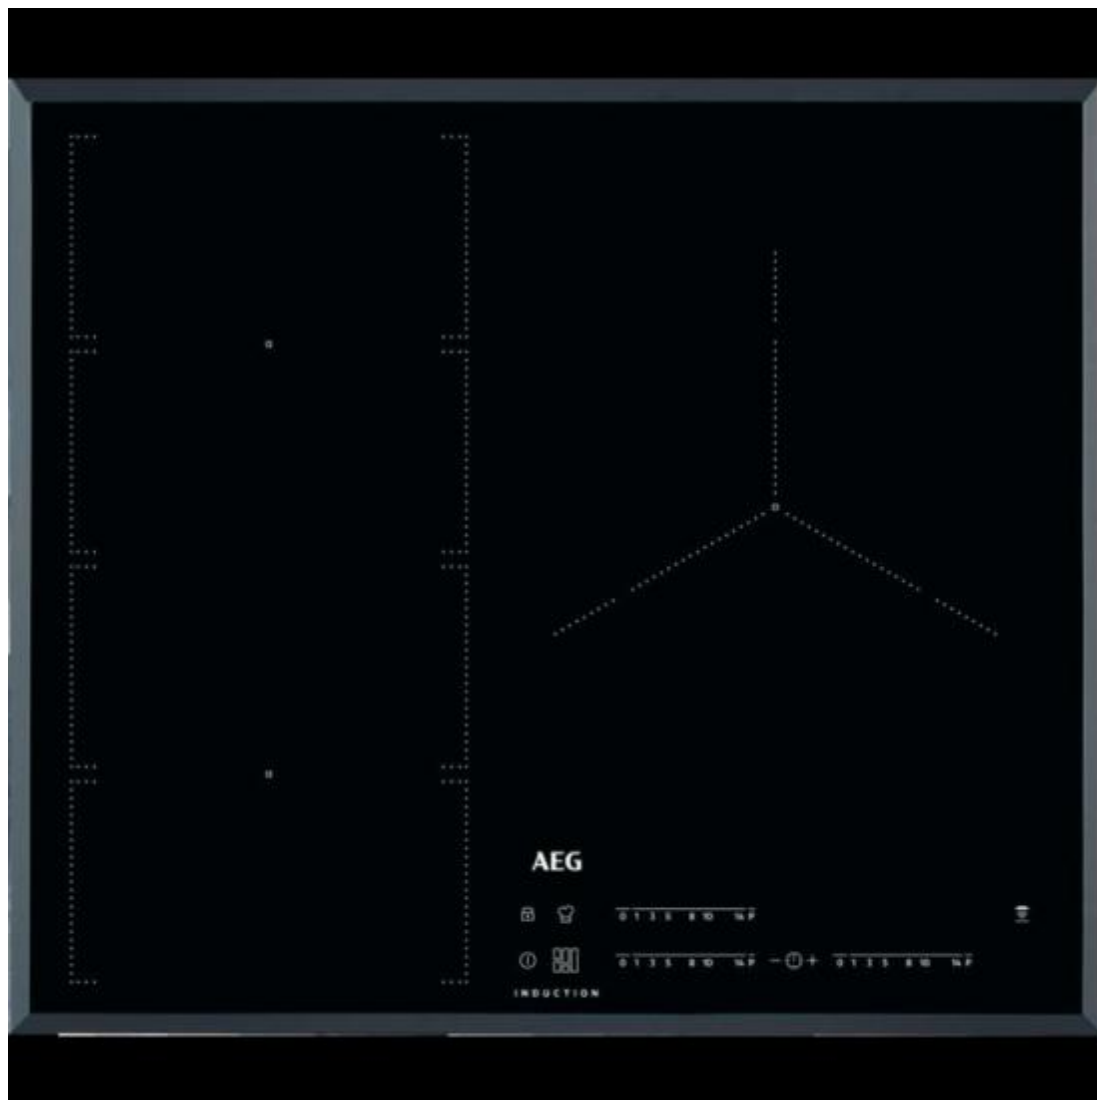

228629 ENCIM. AEG IKE63471FB IND MAXISENSE FLEX

AEG

CARACTERÍSTICAS

- ✓ Diámetro grande de quemador/zona de cocción Large burner/cooking
- ✓ zone diameter : 28 cm
- ✓ Ancho (Aprox.) : 60 cm
- ✓ Bloqueo para niños : Sí
- ✓ Numero de zonas cocción : 3
- ✓ Potencia total máxima : 7350 W
- ✓ Zona extra grande cocción : 28 cm
- ✓ Tipo de control : Tocar

Peso y dimensiones

- ✓ Ancho (Real) : 590 mm
- ✓ Ancho (Aprox.) : 60 cm
- ✓ Altura del compartimiento de instalación : 4,4 cm
- ✓ Ancho de compartimiento de instalación : 56 cm
- ✓ Profundidad del compartimiento de instalación : 49 cm
- ✓ Profundidad : 520 mm

Control de energía

- ✓ Potencia total máxima : 7350 W
- ✓ Frecuencia de entrada AC : 50 - 60 Hz
- ✓ Voltaje de entrada AC : 220 - 240 V

Ergonomía

- ✓ Bloqueo para niños : Sí
- ✓ Bloqueo de limpieza : Sí
- ✓ Temporizador : Sí
- ✓ Control de posición : Frente
- ✓ Tipo de control : Tocar
- ✓ Detección de sartenes : Sí

Diseño

- ✓ Quemador grande/zona de cocción : 3700 W
- ✓ Large burner/cooking zone shape : Alrededor
- ✓ Diámetro grande de quemador/zona de cocción Large burner/cooking zone diameter : 28 cm
- ✓ Numero de zonas cocción : 3
- ✓ Número de zonas de cocción eléctricas : 3
- ✓ Color del producto : Negro
- ✓ Quemador regular / zona de cocción : 3200 W
- ✓ Regular burner/cooking zone shape : Rectangular
- ✓ Diámetro regular de quemador/zona de cocción : 22 cm
- ✓ Zona extra grande cocción : 28 cm
- ✓ Forma de fotograma : Biselado
- ✓ Color de fotograma : Negro
- ✗ Pantalla incorporada : No
- ✓ Diseño : Integrado
- ✓ Tipo : Con placa de inducción
- ✓ Tipo de fotograma : Sides trim