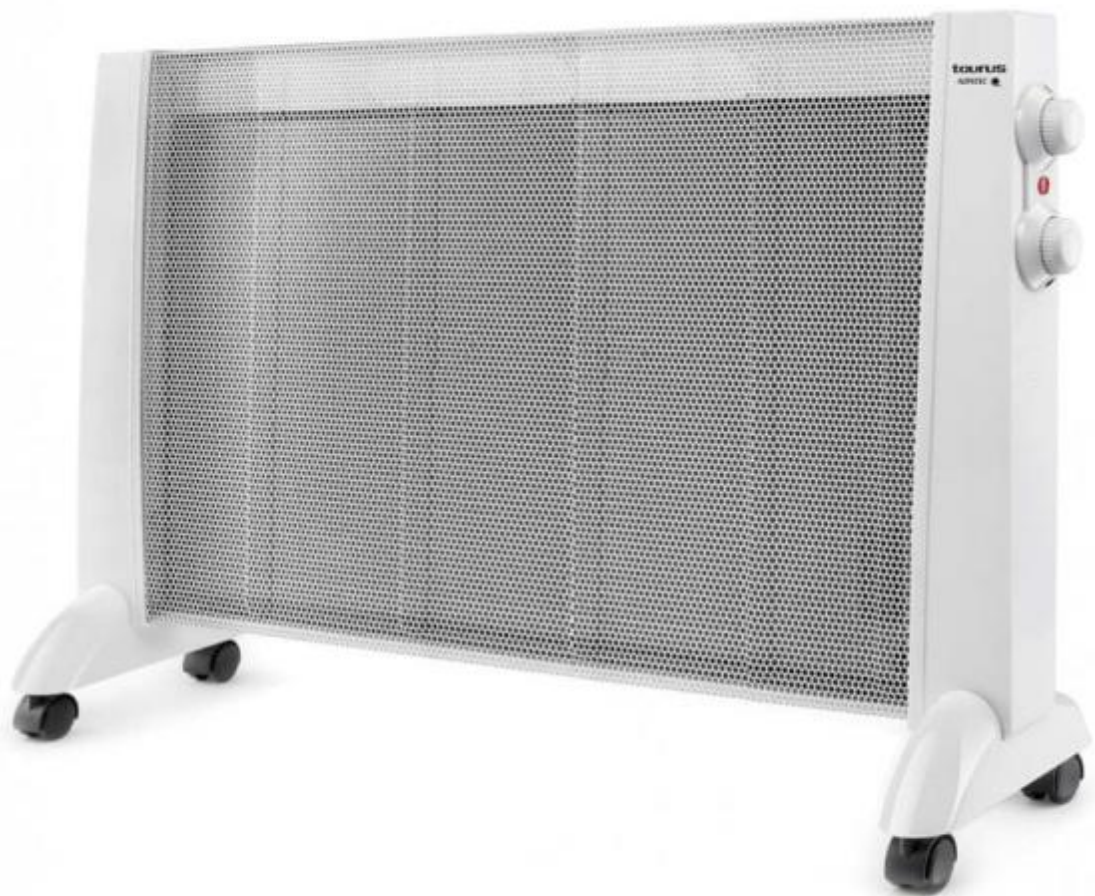

233795 RADIADOR MICA TAURUS PRMB 2400W

## CARACTERÍSTICAS

---

- ✓ Calefacción tipo de elemento : Mica
  - ✓ Potencia de calentamiento : 2400 W
- 

## Control de energía

- ✔ Potencia : 2400 W
- ✔ Voltaje de entrada AC : 230 V

## Diseño

- ✔ Color del producto : Blanco
- ✔ Almacenamiento de cable : Sí
- ✔ Rueda de reenvío : Sí
- ✔ Tipo de control : Giratorio
- ✔ Luz de indicación : Sí
- ✔ Adecuado para : Interior