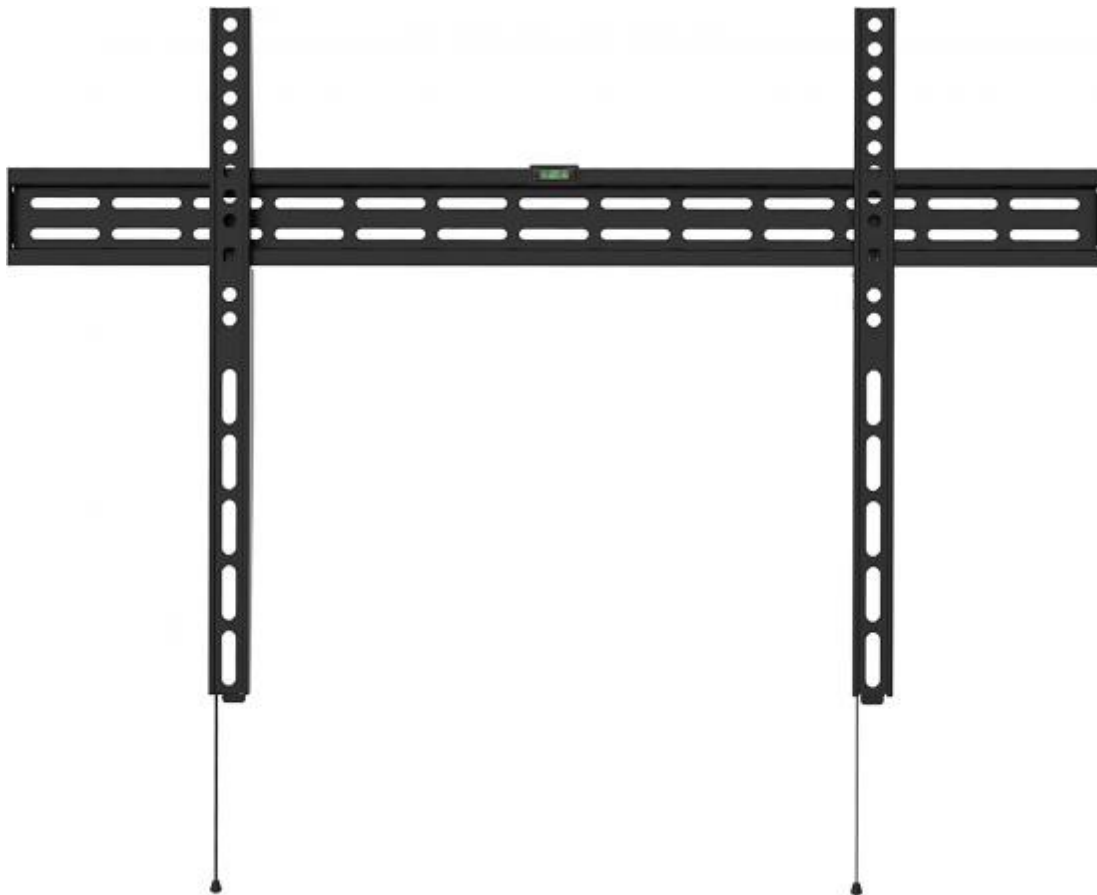

235365 SOPORTE TV ENGEL AC0570E 32"-65" (VESA 600X400)

ENGEL

CARACTERÍSTICAS

- ✓ Tamaño mínimo de pantalla : 32"
- ✓ Tamaño máximo de pantalla : 65"
- ✓ Vesa mínimo (En mm) : 100 x 100
- ✓ Capacidad máxima de peso : 35 kg

Peso y dimensiones

- ✔ Ancho : 666 mm
- ✔ Altura : 426 mm
- ✔ Profundidad (min) : 19 mm

Empaquetado

- ✔ Altura del paquete : 61 mm
- ✔ Ancho del paquete : 680 mm
- ✔ Profundidad del paquete : 96 mm
- ✔ Tipo de embalaje : Caja

Diseño

- ✔ Color del producto : Negro

Montaje

- ✔ Tipo de montaje :
- ✔ Tamaño mínimo de pantalla : 32"
- ✔ Tamaño máximo de pantalla : 65"
- ✔ Adecuado para :
- ✔ Vesa mínimo (En mm) : 100 x 100
- ✔ Vesa máximo (En mm) : 600 x 400
- ✔ Número de pantallas soportadas : 1
- ✔ Capacidad máxima de peso : 35 kg