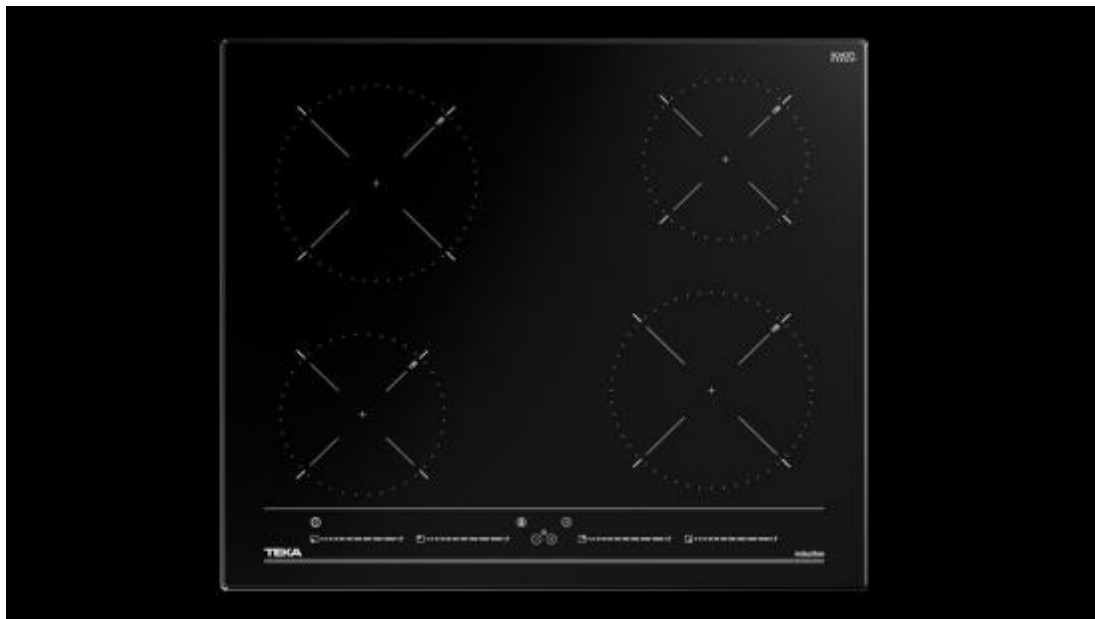

## CARACTERÍSTICAS

- ✓ Potencia total máxima : 7200 W
- ✓ Bloqueo para niños : Sí
- ✓ Tipo de control : Tocar
- ✓ Numero de zonas cocción : 4
- ✓ Número de niveles de potencia : 9
- ✓ Ancho (Aprox.) : 60 cm

## Desempeño

- ✓ Número de zonas de cocción utilizadas simultáneamente : 4
- ✓ Función Stop & Go : Sí
- ✓ Número de niveles de potencia : 9