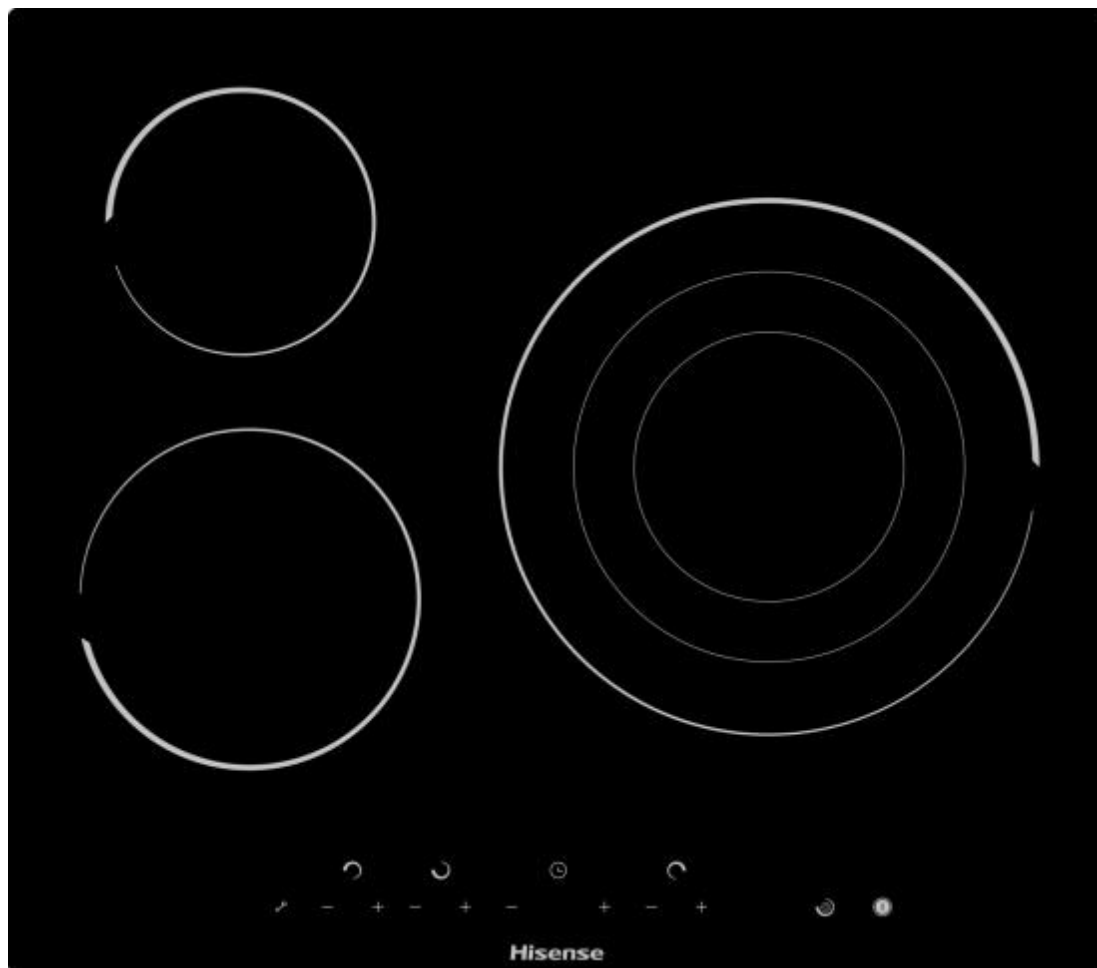

237606 ENCIM. HISENSE E6322C 3F VITRO

Hisense

CARACTERÍSTICAS

- ✓ Potencia total máxima : 5700 W
- ✓ Ancho (Aprox.) : 60 cm
- ✓ Tipo de control : Tocar
- ✓ Bloqueo para niños : Sí
- ✓ Numero de zonas cocción : 3

Control de energía

- ✓ Potencia total máxima : 5700 W
- ✓ Voltaje de entrada AC : 220 - 240
- ✓ Frecuencia de entrada AC : 50/60

Ergonomía

- ✓ Control de posición : Frente
- ✓ Indicador de calor residual : Sí
- ✓ Indicador de cocina encendida : Sí
- ✗ Pantalla incorporada : No
- ✓ Tipo de control : Tocar
- ✓ Temporizador : Sí
- ✓ Bloqueo para niños : Sí

Diseño

- ✓ Fuente de alimentación de quemador /fuego 2 : Eléctrico
- ✓ Número de zonas de cocción utilizadas simultáneamente : 3
- ✓ Tipo de zona de cocción 3 : Grande
- ✓ Cooking zone 3 shape : Alrededor
- ✓ Fuente de alimentación de la zona de cocción 3 : Eléctrico
- ✓ Diámetro de la zona de cocción 2 : 165
- ✓ Potencia de la zona de cocción 3 : 1050
- ✓ Cooking zone 3 double boost : 2700
- ✓ Potencia adicional de la zona 3 de cocción : 1950
- ✓ Tipo de quemador /fuego 2 : A fuego lento
- ✓ Cooking zone 2 shape : Alrededor
- ✓ Fuente de alimentación de la zona de cocción 1 : Eléctrico
- ✓ Posición de la zona de cocción 1 : Parte frontal izquierda
- ✓ Cooking zone 1 shape : Alrededor
- ✓ Diámetro de la zona de cocción 1 : 200
- ✓ Potencia de la zona de cocción 2 : 1200
- ✓ Posición de la zona de cocción 3 : Centrado parte frontal a la derecha
- ✓ Appliance placement : Integrado
- ✓ Posición de quemador /fuego 2 : Parte izquierda trasera
- ✓ Color del producto : Negro
- ✓ Tipo de superficie superior : Vidrio y cerámica
- ✓ Tipo : Cerámico
- ✓ Numero de zonas cocción : 3
- ✓ Número de zonas de cocción eléctricas : 3
- ✓ Diámetro de la zona de cocción 3 : 295
- ✓ Tipo de zona de cocción 1 : Habitual
- ✓ Potencia de la zona de cocción 1 : 1800