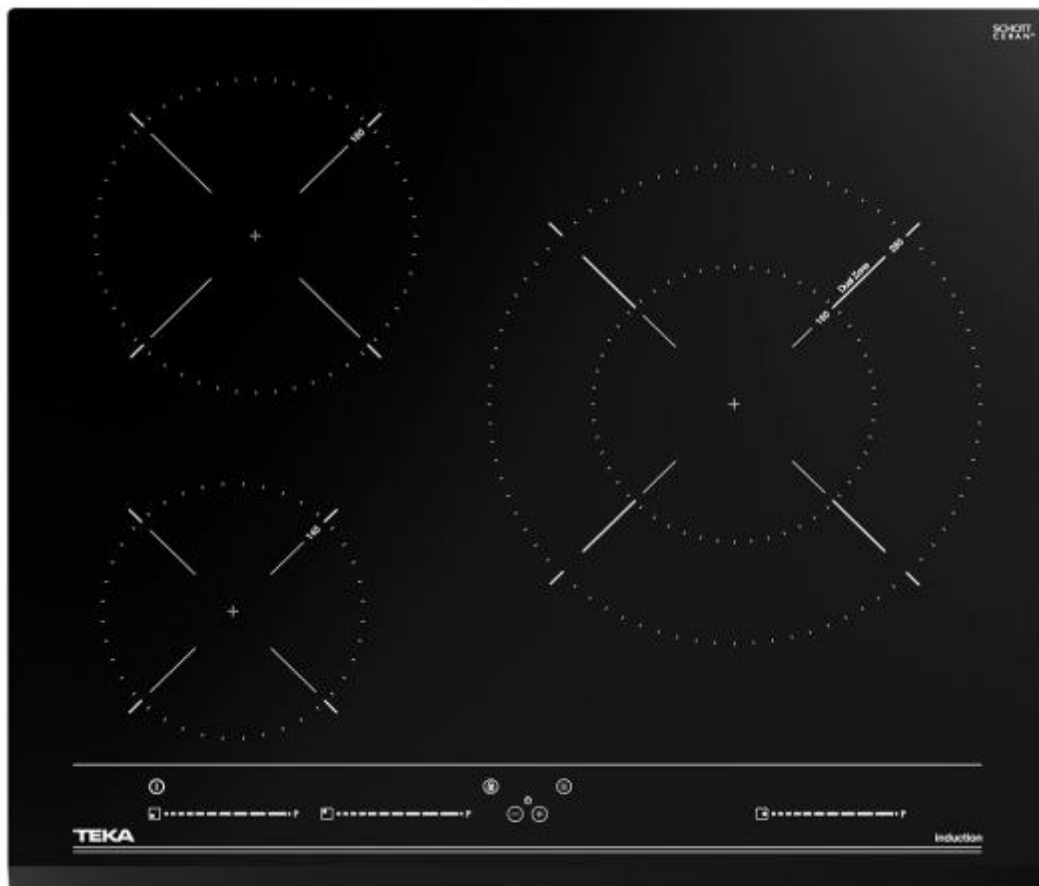

237693 ENCIM. TEKA IZC63015BKMSS 112520017 3F IND

TEKA

CARACTERÍSTICAS

- ✓ Numero de zonas cocción : 3
- ✓ Diámetro grande de quemador/zona de cocción Large burner/cooking
- ✓ zone diameter : 28
- ✓ Número de niveles de potencia : 9
- ✓ Tipo de control : Tocar
- ✓ Bloqueo para niños : Sí
- ✓ Potencia total máxima : 7200 W
- ✓ Ancho (Aprox.) : 60 cm
- ✓ Zona extra grande cocción : 28 cm

Peso y dimensiones

- ✓ Ancho (Real) : 600
- ✓ Profundidad : 510
- ✓ Altura : 58
- ✓ Peso : 9,79
- ✓ Ancho (Aprox.) : 60 cm

Control de energía

- ✓ Voltaje de entrada AC : 220-240
- ✓ Frecuencia de entrada AC : 50/60
- ✓ Potencia total máxima : 7200 W

Ergonomía

- ✓ Tipo de control : Tocar
- ✓ Control de posición : Parte superior delantera
- ✗ Pantalla incorporada : No
- ✓ Temporizador : Sí
- ✓ Tipo de temporizador : Digital
- ✓ Indicador de calor residual : Sí
- ✓ Bloqueo para niños : Sí

Diseño

- ✓ Color del producto : Negro
- ✓ Colocación del electrodoméstico : Integrado
- ✓ Tipo : Con placa de inducción
- ✓ Tipo de superficie superior : Vidrio y cerámica
- ✓ Numero de zonas cocción : 3
- ✓ Número de zonas de cocción eléctricas : 3
- ✓ Forma de zonas de cocción/quemadores a fuego lento : Alrededor
- ✓ Quemador a fuego lento/zona de cocción : 1500
- ✓ Diámetro del quemador/zona de cocción a fuego lento : 14,5
- ✓ Quemador regular / zona de cocción : 2100
- ✓ Forma de las zonas de cocción/quemadores a fuego lento : Alrededor
- ✓ Diámetro regular de quemador/zona de cocción : 18
- ✓ Quemador grande/zona de cocción : 3600
- ✓ Diámetro grande de quemador/zona de cocción Large burner/cooking zone diameter : 28
- ✓ Forma de fotograma : Bisel frontal
- ✓ Zona extra grande cocción : 28 cm