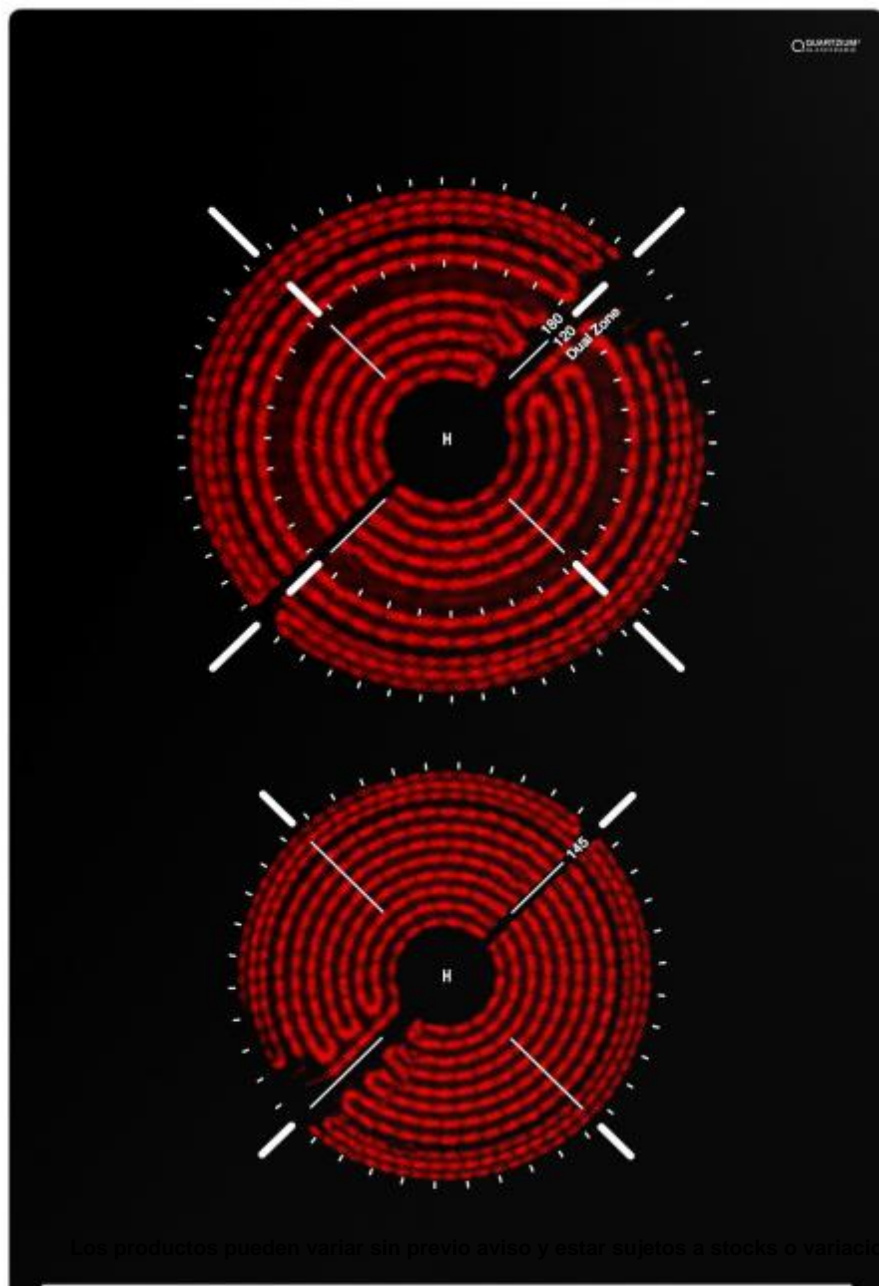

237845 ENCIM. TEKA TZC32320 2F VITRO 112540002

TEKA

CARACTERÍSTICAS

- ✓ Numero de zonas cocción : 2
- ✓ Tipo de control : Tocar
- ✓ Número de niveles de potencia : 9
- ✓ Potencia total máxima : 3000 W
- ✓ Bloqueo para niños : Sí
- ✓ Ancho (Aprox.) : 30 cm

Control de energía

- ✔ Voltaje de entrada AC : 220 - 240
- ✔ Frecuencia de entrada AC : 50/60
- ✔ Potencia total máxima : 3000 W

Ergonomía

- ✔ Apagado automático : Sí
- ✔ Temporizador : Sí
- ✔ Tipo de control : Tocar
- ✔ Control de posición : Parte superior delantera
- ✔ Pantalla incorporada : Sí
- ✔ Bloqueo para niños : Sí
- ✔ Indicador de tiempo residual : Sí

Diseño

- ✔ Numero de zonas cocción : 2
- ✔ Número de zonas de cocción eléctricas : 2
- ✔ Tipo de zona de cocción 1 : Simmer
- ✔ Regular burner/cooking zone shape : Alrededor
- ✔ Diámetro regular de quemador/zona de cocción : 18
- ✔ Simmer burner/cooking zone shape : Alrededor
- ✔ Diámetro del quemador/zona de cocción a fuego lento : 14,5
- ✔ Tipo : Cerámico
- ✔ Tipo de superficie superior : Vidrio y cerámica
- ✔ Color del producto : Negro
- ✔ Appliance placement : Integrado
- ✔ Tipo de quemador /fuego 2 : Habitual

Desempeño

- ✔ Número de niveles de potencia : 9
- ✔ Zona de cocción a fuego lento : 1200
- ✔ Zona de cocción media : 1800

Campana extractora

- ✘ Campana integrada : No