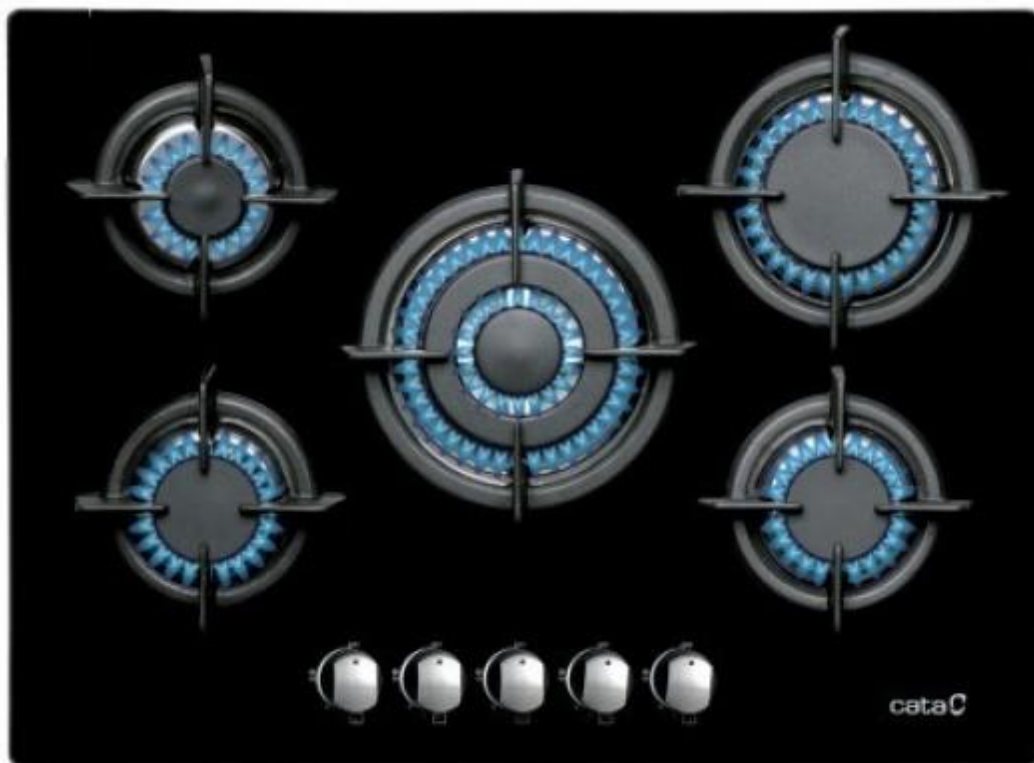

238004 ENCIM. CATA L7005CI 5F BK GAS 08046410

**cata** 

CARACTERÍSTICAS

- ✓ Numero de zonas cocción : 5
- ✓ Tipo de control : Giratorio
- ✓ Ancho (Aprox.) : 70 cm

## Peso y dimensiones

- ✓ Ancho (Real) : 700
- ✓ Ancho (Aprox.) : 70 cm
- ✓ Profundidad : 510
- ✓ Altura : 55
- ✓ Ancho de compartimiento de instalación : 55,2
- ✓ Profundidad del compartimiento de instalación : 47

## Diseño

- ✓ Tipo : Encimera de gas
- ✓ Numero de zonas cocción : 5
- ✓ Número de quemadores a gas : 5
- ✓ Quemador a fuego lento/zona de cocción : 1000
- ✓ Extra large high-speed burner/cooking zone shape : Alrededor
- ✓ Quemador de alta velocidad extra grande/ zona de cocción : 3500
- ✓ Forma de zonas de cocción/quemadores a fuego lento : Alrededor
- ✓ Quemador regular / zona de cocción : 1750
- ✓ Forma de las zonas de cocción/quemadores a fuego lento : Alrededor
- ✓ Quemador grande/zona de cocción : 3000
- ✓ Forma de zonas de cocción/quemadores grandes : Alrededor
- ✓ Color del producto : Negro
- ✓ Colocación del electrodoméstico : Integrado

## Desempeño

- ✓ Material de la parrilla : hierro fundido
- ✓ Número de zonas de cocción utilizadas simultáneamente : 5