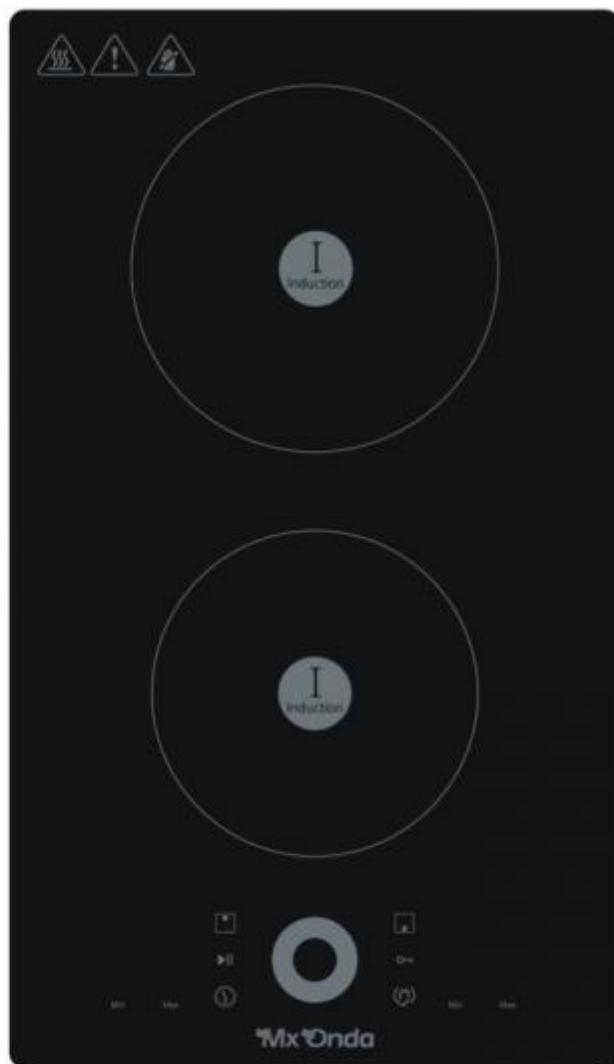

240765 ENCIM. MXONDA MXPI2612 2F INDUCC. PORTATIL O FIJA

MxOnda

CARACTERÍSTICAS

- ✓ Numero de zonas cocción : 2
- ✓ Potencia total máxima : 3200 W
- ✓ Tipo de control : Tocar
- ✓ Número de niveles de potencia : 9
- ✓ Bloqueo para niños : Sí
- ✓ Ancho (Aprox.) : 50 cm

Peso y dimensiones

- ✓ Ancho (Real) : 520
- ✓ Profundidad : 300
- ✓ Altura : 73
- ✓ Ancho de compartimiento de instalación : 49
- ✓ Profundidad del compartimiento de instalación : 27,5
- ✓ Peso : 4,2
- ✓ Ancho (Aprox.) : 50 cm

Control de energía

- ✓ Potencia total máxima : 3200 W

Ergonomía

- ✓ Tipo de control : Tocar
- ✓ Temporizador : Sí
- ✓ Tipo de temporizador : Digital
- ✓ La duración del temporizador : 99
- ✓ Apagado automático : Sí
- ✓ Bloqueo para niños : Sí
- ✓ Indicador de calor residual : Sí
- ✓ Control de posición : Parte superior delantera
- ✓ Pantalla incorporada : Sí

Diseño

- ✓ Color del producto : Negro
- ✓ Colocación del electrodoméstico : Integrado
- ✓ Tipo : Con placa de inducción
- ✓ Tipo de superficie superior : Vidrio y cerámica
- ✓ Numero de zonas cocción : 2
- ✓ Número de zonas de cocción eléctricas : 2
- ✓ Tipo de zona de cocción 1 : Pequeño
- ✓ Forma de la zona 1 de cocción : Alrededor
- ✓ Posición de la zona de cocción 1 : Parte delantera mediana
- ✓ Fuente de alimentación de la zona de cocción 1 : Eléctrico
- ✓ Diámetro de la zona de cocción 1 : 160
- ✓ Potencia de la zona de cocción 1 : 1400
- ✓ Potencia de la zona de cocción 1 turbo : 1800
- ✓ Tipo de quemador /fuego 2 : Grande
- ✓ Forma de la zona 2 de cocción : Alrededor
- ✓ Posición de quemador /fuego 2 : Parte delantera mediana
- ✓ Fuente de alimentación de quemador /fuego 2 : Eléctrico
- ✓ Diámetro de la zona de cocción 2 : 180
- ✓ Potencia de la zona de cocción 2 : 1500
- ✓ Potencia adicional de la zona 2 de cocción : 2000
- ✓ Número de zonas de cocción utilizadas simultáneamente : 2
- ✓ Panel de control : Negro