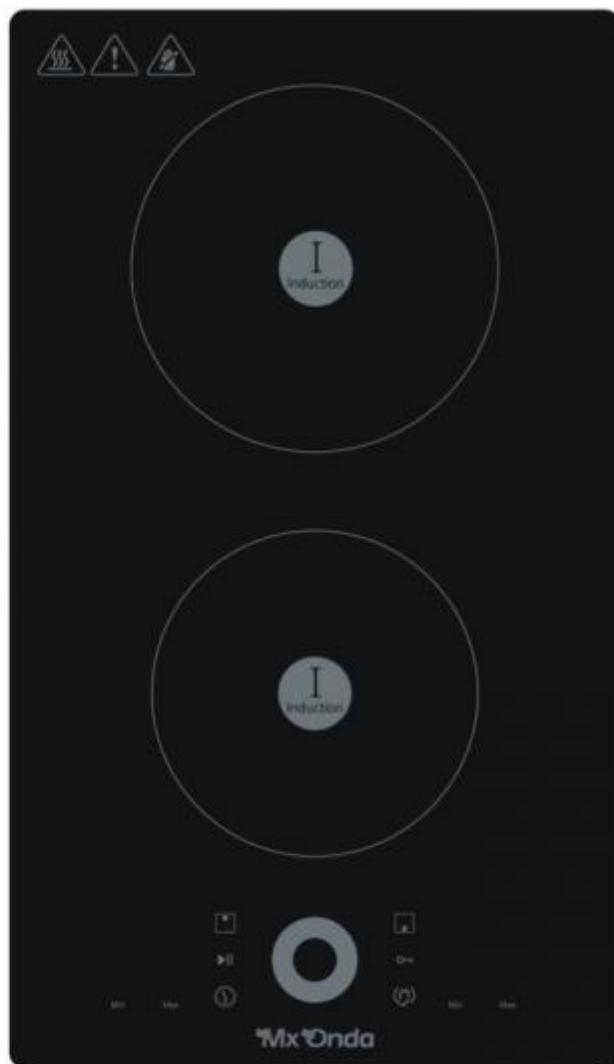

240765 ENCIM. MXONDA MXPI2612 2F INDUCC. PORTATIL O FIJA

MxOnda

CARACTERÍSTICAS

- ✓ Numero de zonas cocción : 2
- ✓ Tipo de control : Tocar
- ✓ Número de niveles de potencia : 9
- ✓ Potencia total máxima : 3200 W
- ✓ Ancho (Aprox.) : 50 cm
- ✓ Bloqueo para niños : Sí

Control de energía

- ✓ Potencia total máxima : 3200 W

Ergonomía

- ✓ La duración del temporizador : 99
- ✓ Tipo de control : Tocar
- ✓ Temporizador : Sí
- ✓ Tipo de temporizador : Digital
- ✓ Control de posición : Parte superior delantera
- ✓ Pantalla incorporada : Sí
- ✓ Apagado automático : Sí
- ✓ Bloqueo para niños : Sí
- ✓ Indicador de calor residual : Sí

Diseño

- ✓ Tipo : Con placa de inducción
- ✓ Numero de zonas cocción : 2
- ✓ Número de zonas de cocción eléctricas : 2
- ✓ Potencia de la zona de cocción 1 : 1400
- ✓ Cooking zone 1 boost : 1800
- ✓ Tipo de quemador /fuego 2 : Grande
- ✓ Cooking zone 2 shape : Alrededor
- ✓ Potencia de la zona de cocción 2 : 1500
- ✓ Potencia adicional de la zona 2 de cocción : 2000
- ✓ Tipo de zona de cocción 1 : Pequeño
- ✓ Cooking zone 1 shape : Alrededor
- ✓ Posición de la zona de cocción 1 : Parte delantera mediana
- ✓ Fuente de alimentación de la zona de cocción 1 : Eléctrico
- ✓ Diámetro de la zona de cocción 1 : 160
- ✓ Posición de quemador /fuego 2 : Parte delantera mediana
- ✓ Fuente de alimentación de quemador /fuego 2 : Eléctrico
- ✓ Diámetro de la zona de cocción 2 : 180
- ✓ Tipo de superficie superior : Vidrio y cerámica
- ✓ Número de zonas de cocción utilizadas simultáneamente : 2
- ✓ Panel de control : Negro
- ✓ Color del producto : Negro
- ✓ Appliance placement : Integrado