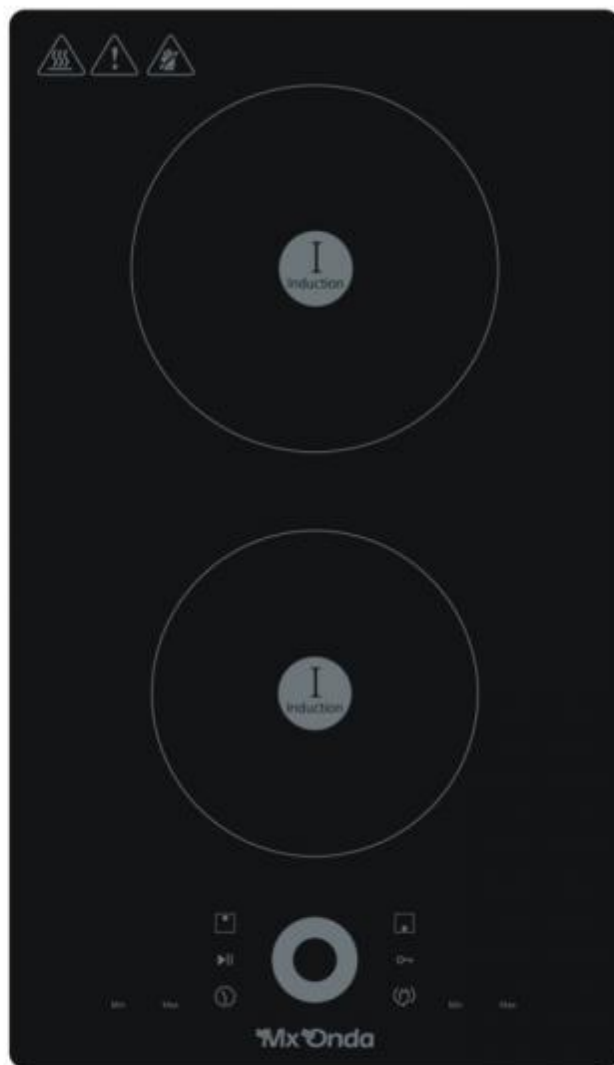

240765 ENCIM. MXONDA MXPI2612 2F INDUCC. PORTATIL O FIJA

MxOnda

CARACTERÍSTICAS

- ✓ Ancho (Aprox.) : 50 cm
- ✓ Numero de zonas cocción : 2
- ✓ Potencia total máxima : 3200 W
- ✓ Tipo de control : Tocar
- ✓ Número de niveles de potencia : 9
- ✓ Bloqueo para niños : Sí

Peso y dimensiones

- ✓ Ancho (Aprox.) : 50 cm
- ✓ Ancho (Real) : 520
- ✓ Profundidad : 300
- ✓ Altura : 73
- ✓ Ancho de compartimiento de instalación : 49
- ✓ Profundidad del compartimiento de instalación : 27,5
- ✓ Peso : 4,2

Control de energía

- ✓ Potencia total máxima : 3200 W

Ergonomía

- ✓ Tipo de control : Tocar
- ✓ Temporizador : Sí
- ✓ Tipo de temporizador : Digital
- ✓ La duración del temporizador : 99
- ✓ Apagado automático : Sí
- ✓ Bloqueo para niños : Sí
- ✓ Indicador de calor residual : Sí
- ✓ Control de posición : Parte superior delantera
- ✓ Pantalla incorporada : Sí

Diseño

- ✓ Color del producto : Negro
- ✓ Colocación del electrodoméstico : Integrado
- ✓ Tipo : Con placa de inducción
- ✓ Tipo de superficie superior : Vidrio y cerámica
- ✓ Numero de zonas cocción : 2
- ✓ Número de zonas de cocción eléctricas : 2
- ✓ Tipo de zona de cocción 1 : Pequeño
- ✓ Forma de la zona 1 de cocción : Alrededor
- ✓ Posición de la zona de cocción 1 : Parte delantera mediana
- ✓ Fuente de alimentación de la zona de cocción 1 : Eléctrico
- ✓ Diámetro de la zona de cocción 1 : 160
- ✓ Potencia de la zona de cocción 1 : 1400
- ✓ Potencia de la zona de cocción 1 turbo : 1800
- ✓ Tipo de quemador /fuego 2 : Grande
- ✓ Forma de la zona 2 de cocción : Alrededor
- ✓ Posición de quemador /fuego 2 : Parte delantera mediana
- ✓ Fuente de alimentación de quemador /fuego 2 : Eléctrico
- ✓ Diámetro de la zona de cocción 2 : 180
- ✓ Potencia de la zona de cocción 2 : 1500
- ✓ Potencia adicional de la zona 2 de cocción : 2000
- ✓ Número de zonas de cocción utilizadas simultáneamente : 2
- ✓ Panel de control : Negro