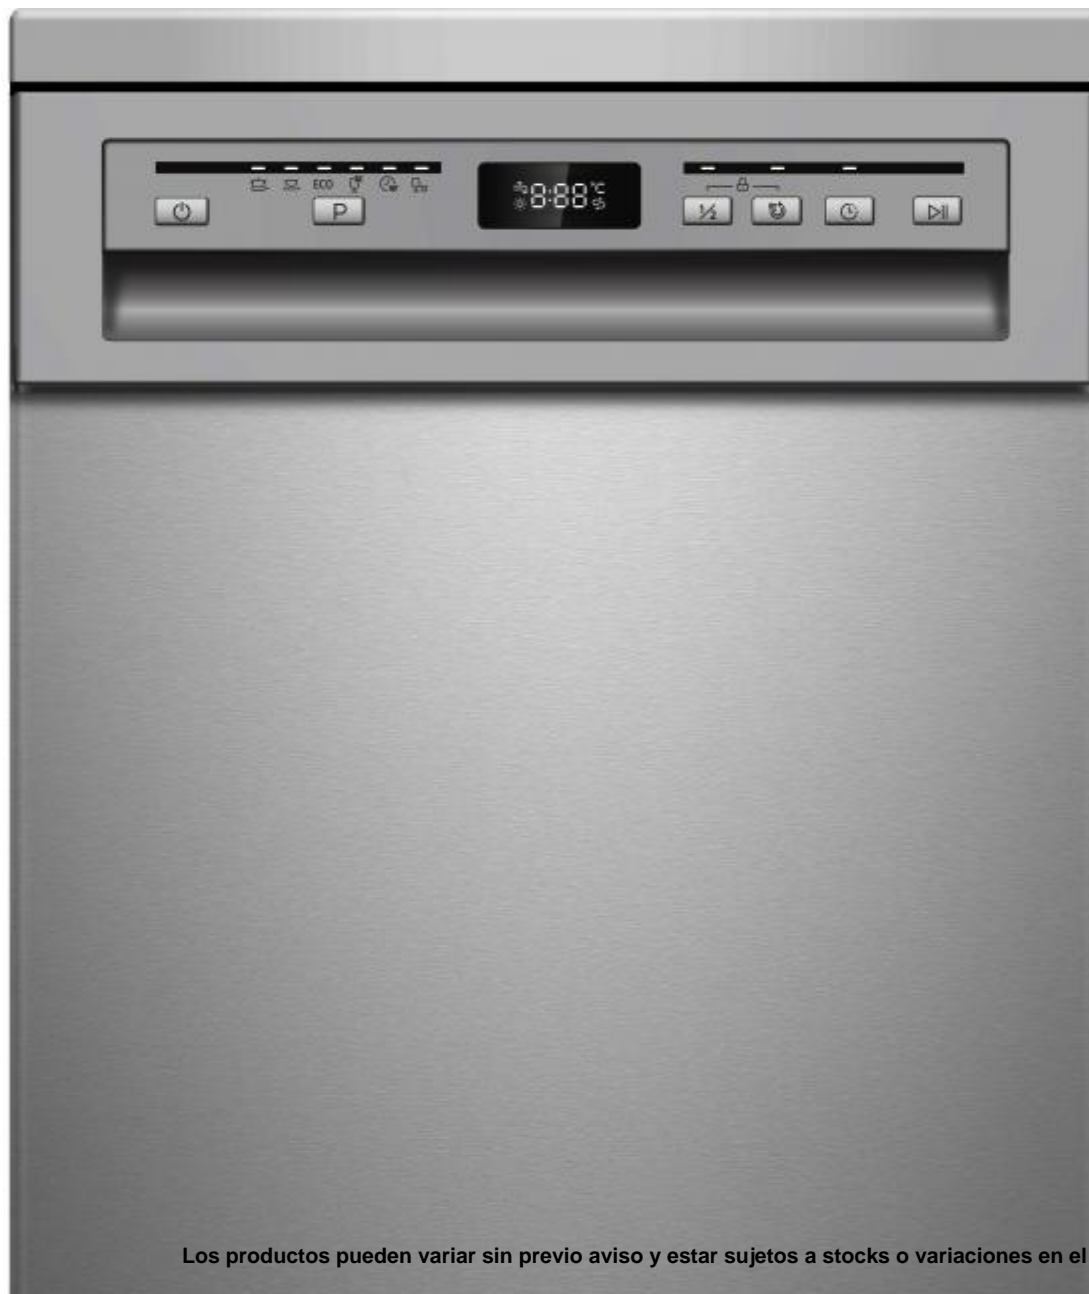

242043 LVJ. ARTICA ALV6451DX INOX 45CM DSP 49DB

## CARACTERÍSTICAS

- ✓ Programas de lavado : Intensivo, Normal, Eco, Cristal, 90 minutos,
- ✓ rápido
- ✓ Mitad de carga : Sí
- ✓ Inicio retrasado : 1 - 24 h
- ✓ Clase de eficiencia de energía : E
- ✓ Consumo de agua por ciclo de lavado : 9 L
- ✓ Ancho : 45 cm
- ✓ Color de la puerta : Acero inoxidable
- ✓ Capacidad : 9 Servicios

## Peso y dimensiones

- ✔ Altura : 845 mm
- ✔ Peso :
- ✔ Ancho : 45 cm
- ✔ Profundidad : 610 mm

## Diseño

- ✔ Color del producto : Acero inoxidable
- ✔ Tapa desmontable : Sí
- ✔ Color de la puerta : Acero inoxidable
- ✔ Panel de control : Acero inoxidable
- ✔ Tipo de control : Botones
- ✔ Pantalla incorporada : Sí
- ✔ Longitud del cable :
- ✔ Longitud de manguera de entrada : 150 cm
- ✔ Longitud de manguera de salida : 160 cm
- ✔ Material de bañera : Polipropileno
- ✘ Altura ajustable de la canasta superior : No
- ✔ Tipo de compartimiento para vajilla :
- ✔ Ablandador de agua integrado : Sí
- ✔ Sistema de secado : Natural