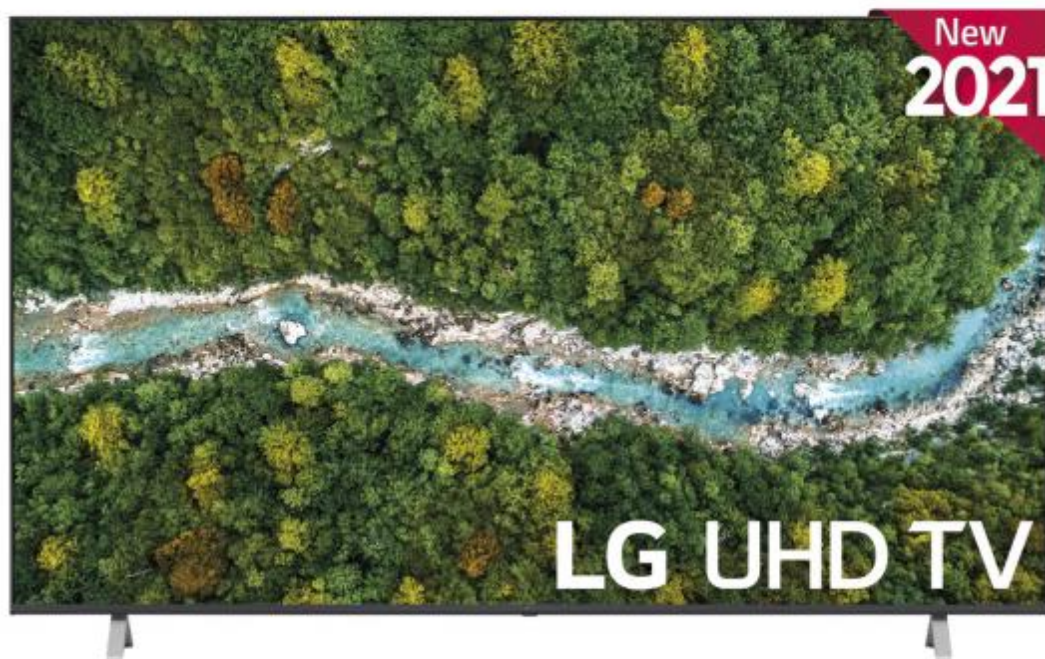

242601 TV LG 70" 70UP77006LB UHD STV WEB6 BT IA

CARACTERÍSTICAS

- ✓ Miracast : Sí
- ✓ Resolución : 4K Ultra HD
- ✓ Resolución de la pantalla : 3840 x 2160
- ✓ Versión de sistema operativo : 6,0
- ✓ Wifi : Sí
- ✓ Potencia estimada RMS : 20
- ✓ Pulgadas : 70"
- ✓ Pulgadas : 70"
- ✓ Tipo de matriz : VA
- ✓ Retroiluminación del panel : Direct LED
- ✓ Tecnología del panel : LED
- ✓ Smart TV : Sí
- ✓ Sistema operativo instalado : Web OS
- ✓ Formato de señal digital : DVB-T,DVB-T2
- ✓ Forma de la pantalla : Plana

## Exhibición

- ✓ Resolución : 4K Ultra HD
- ✓ Resolución de la pantalla : 3840 x 2160
- ✓ Diagonal de pantalla : 177
- ✓ Tecnología del panel : LED
- ✓ Pulgadas : 70"
- ✓ Pulgadas : 70"
- ✓ Tecnología del panel : LED
- ✓ Tipo de matriz : VA
- ✓ Retroiluminación del panel : Direct LED
- ✓ Resolución : 4K Ultra HD
- ✓ Forma de la pantalla : Plana

## Diseño

- ✓ Montaje VESA : Sí
- ✓ Interfaz de panel de montaje : 400 x 400
- ✓ Nombre del color : Dark Iron Grey
- ✓ Color del producto : Gris
- ✗ Rollable display : No
- ✓ Año del modelo : 2021