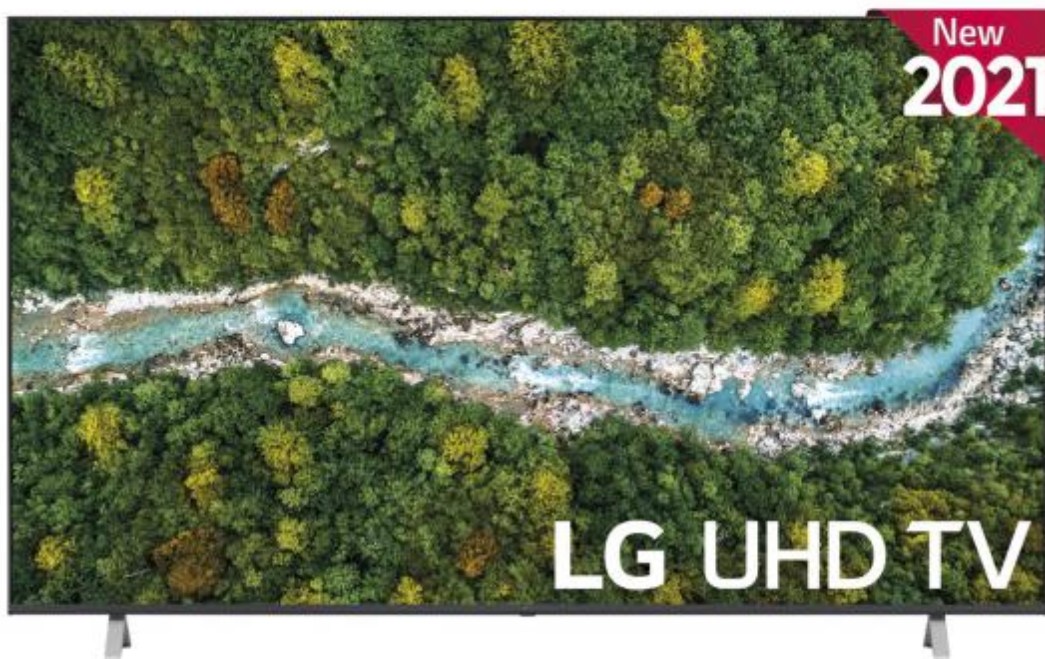

242601 TV LG 70" 70UP77006LB UHD STV WEB6 BT IA

CARACTERÍSTICAS

- ✓ Miracast : Sí
- ✓ Versión de sistema operativo : 6,0
- ✓ Wifi : Sí
- ✓ Pulgadas : 70"
- ✓ Resolución : 4K Ultra HD
- ✓ Pulgadas : 70"
- ✓ Resolución de la pantalla : 3840 x 2160
- ✓ Tecnología del panel : LED
- ✓ Potencia estimada RMS : 20
- ✓ Tipo de matriz : VA
- ✓ Retroiluminación del panel : Direct LED
- ✓ Smart TV : Sí
- ✓ Sistema operativo instalado : Web OS
- ✓ Formato de señal digital : DVB-T,DVB-T2
- ✓ Forma de la pantalla : Plana

## Exhibición

- ✓ Pulgadas : 70"
- ✓ Resolución : 4K Ultra HD
- ✓ Tecnología del panel : LED
- ✓ Pulgadas : 70"
- ✓ Resolución de la pantalla : 3840 x 2160
- ✓ Diagonal de pantalla : 177
- ✓ Tipo de matriz : VA
- ✓ Retroiluminación del panel : Direct LED
- ✓ Resolución : 4K Ultra HD
- ✓ Tecnología del panel : LED
- ✓ Forma de la pantalla : Plana

## Audio

- ✓ Modos de sonido : AI Sound
- ✓ Número de altavoces : 2
- ✓ Potencia estimada RMS : 20

## Diseño

- ✓ Año del modelo : 2021
- ✓ montaje VESA : Sí
- ✓ Interfaz de panel de montaje : 400 x 400
- ✓ Nombre del color : Dark Iron Grey
- ✓ Color del producto : Gris
- ✗ Rollable display : No