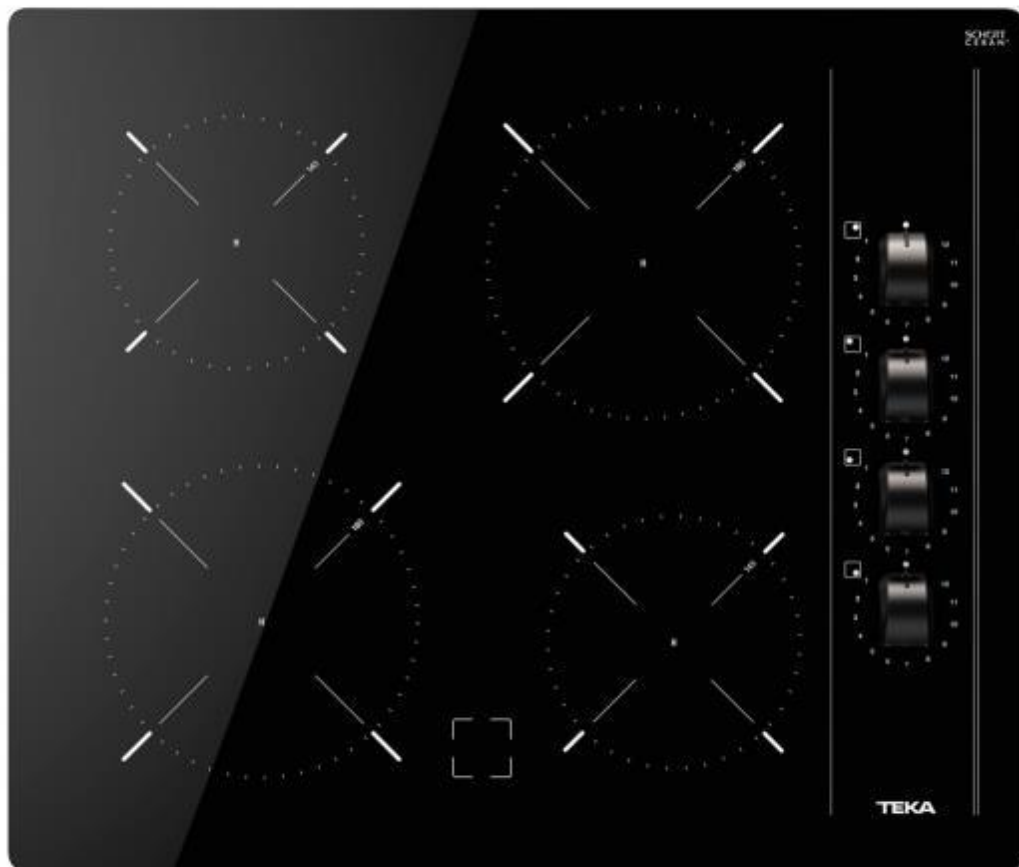

242850 ENCIM. TEKA TBC64000XFL BK 4F VITRO 112550009

TEKA

CARACTERÍSTICAS

- ✓ Tipo de control : Giraorio
- ✓ Bloqueo para niños :
- ✓ Potencia total máxima : 6000 W
- ✓ Diámetro grande de quemador/zona de cocción Large burner/cooking
- ✓ zone diameter : 18
- ✓ Ancho (Aprox.) : 60 cm
- ✓ Numero de zonas cocción : 4

Peso y dimensiones

- ✓ Ancho (Real) : 600
- ✓ Profundidad : 510
- ✓ Altura : 57
- ✓ Ancho de compartimiento de instalación : 560
- ✓ Profundidad del compartimiento de instalación : 490
- ✓ Altura del compartimiento de instalación : 5,7
- ✓ Ancho (Aprox.) : 60 cm

Diseño

- ✗ Cubierta : No
- ✓ Regular burner/cooking zone shape : Alrededor
- ✓ Diámetro regular de quemador/zona de cocción : 14,5
- ✓ Large burner/cooking zone shape : Alrededor
- ✓ Diámetro grande de quemador/zona de cocción Large burner/cooking zone diameter : 18
- ✓ Extra large high-speed burner/cooking zone shape : Alrededor
- ✓ Diámetro extra grande de alta velocidad de quemador/zona de cocción : 18
- ✓ Color del producto : Negro
- ✓ Appliance placement : Integrado
- ✓ Tipo : Con placa de inducción
- ✓ Tipo de superficie superior : Vidrio
- ✓ Numero de zonas cocción : 4
- ✓ Número de zonas de cocción eléctricas : 4