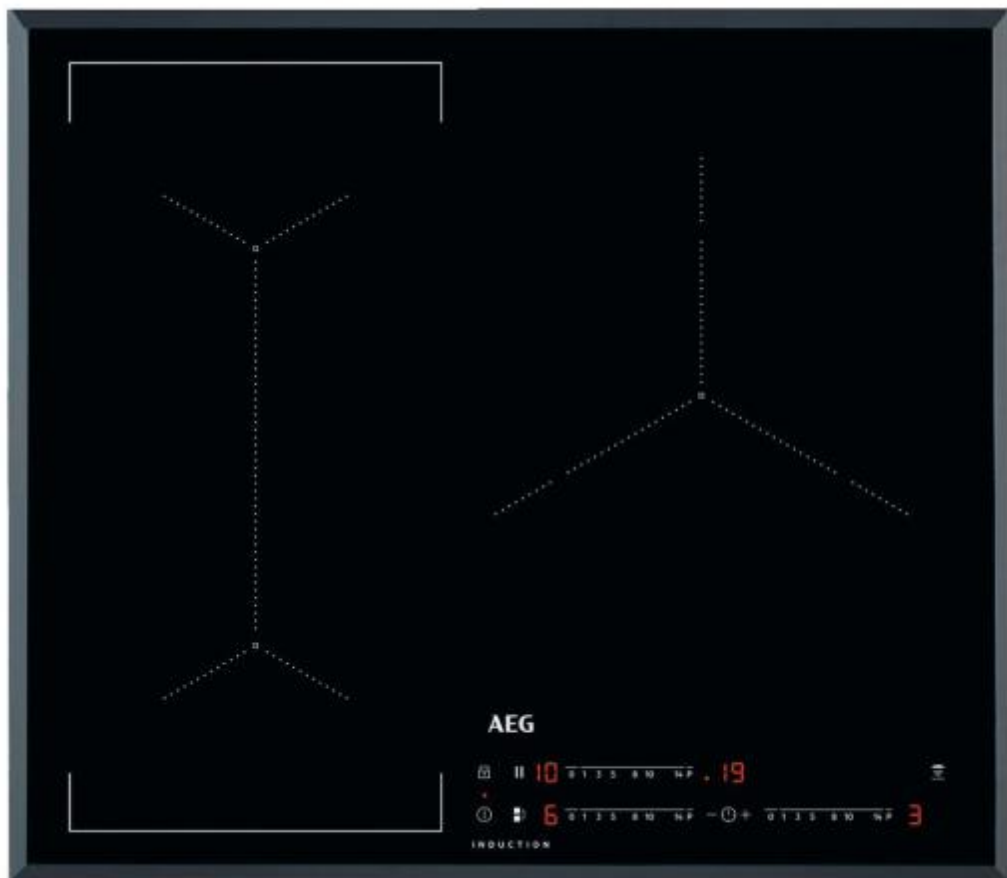

244156 ENCIM. AEG ILB63445FB 3F FLEX IND. SLIDE

## CARACTERÍSTICAS

- ✓ Tipo de control : Tocar
- ✓ Ancho (Aprox.) : 60 cm
- ✓ Zona extra grande cocción : 28 cm
- ✓ Potencia total máxima : 4600 W
- ✓ Numero de zonas cocción : 3
- ✓ Bloqueo para niños : Sí

## Peso y dimensiones

- ✓ Ancho (Real) : 590
- ✓ Profundidad : 520
- ✓ Ancho (Aprox.) : 60 cm