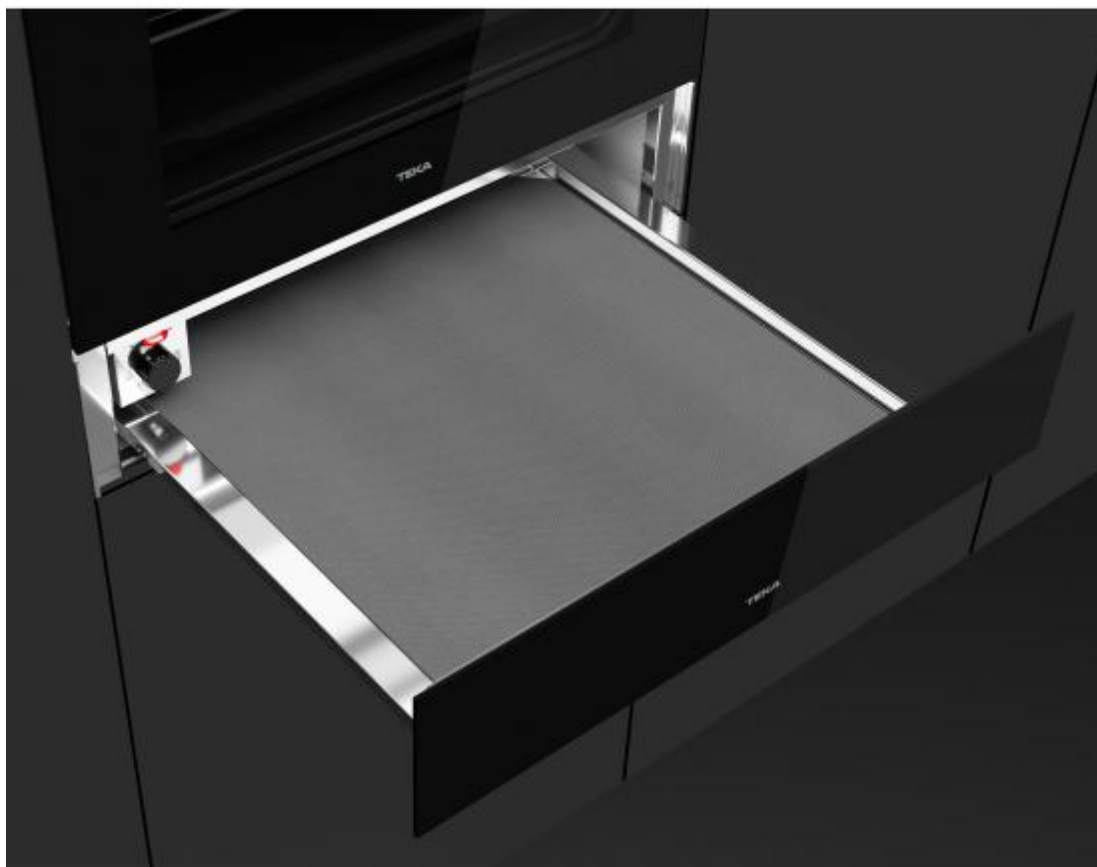

244770 CALIENTAPLATOS TEKA CP150GS 111600003

TEKA

Peso y dimensiones

- ✓ Profundidad : 535
- ✓ Altura : 140
- ✓ Ancho : 595

Control de energía

- ✓ Fuente de alimentación : 430
- ✓ Frecuencia de entrada AC : 50/60

Empaquetado

- ✓ Tipo de embalaje : Caja

Contenido del embalaje

- ✓ Cantidad por paquete : 1

Ergonomía

- ✓ Fácil de usar : Sí
- ✓ Fácil de limpiar : Sí

Diseño

- ✓ Base antideslizante : Sí
- ✓ Material de la bandeja : Metal
- ✓ Interruptor de encendido/apagado integrado : Sí
- ✓ Material de la carcasa : Metal
- ✓ Número de bandejas : 1
- ✓ Color del producto : Negro
- ✓ Longitud del cable : 1,1