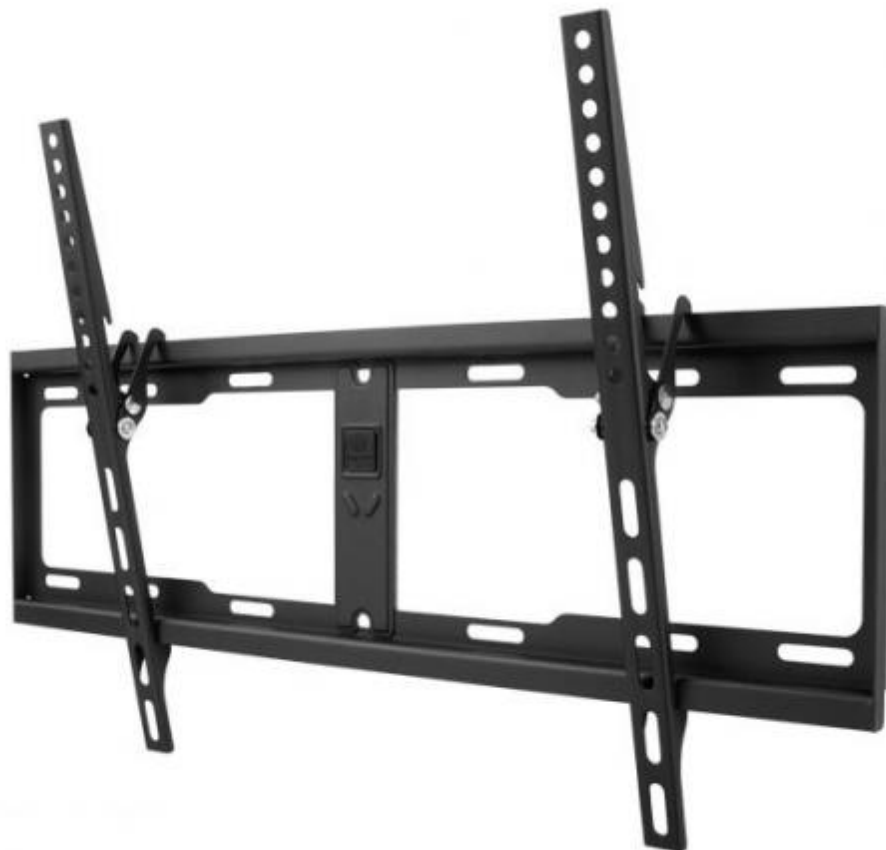

245802 SOPORTE ONE FOR ALL WM4621 INCLINABLE 32"-84" 100K

CARACTERÍSTICAS

- ✓ Vesa mínimo (En mm) : 200 x 200
- ✓ Vesa máximo (En mm) : 600 x 400

Peso y dimensiones

- ✓ Ancho : 25
- ✓ Altura : 435
- ✓ Peso : 1,4
- ✓ Profundidad (min) : 67,9

Contenido del embalaje

- ✓ Kit de montaje : Sí
- ✓ Guía de instalación rápida : Sí
- ✓ Manual de usuario : Sí

Ergonomía

- ✓ Inclinalable : Sí
- ✓ Ángulo de inclinación : 0 - 15
- ✓ Distancia a la pared (max) : 2,5
- ✓ Distancia a la pared (min) : 2,5

Diseño

- ✓ Color del producto : Negro

Montaje

- ✓ Número de pantallas soportadas : 1
- ✓ Vesa mínimo (En mm) : 200 x 200
- ✓ Vesa máximo (En mm) : 600 x 400
- ✓ Tipo de montaje : Pared
- ✓ Capacidad máxima de peso : 100
- ✓ Interfaces de montaje VESA : 100 x 100, 200 x 100, 200 x 200, 300 x 200, 300 x 300, 400 x 200, 400 x 400, 400 x 300, 600 x 400
- ✓ Tamaño mínimo de pantalla : 81,3
- ✓ Tamaño máximo de pantalla : 2,13