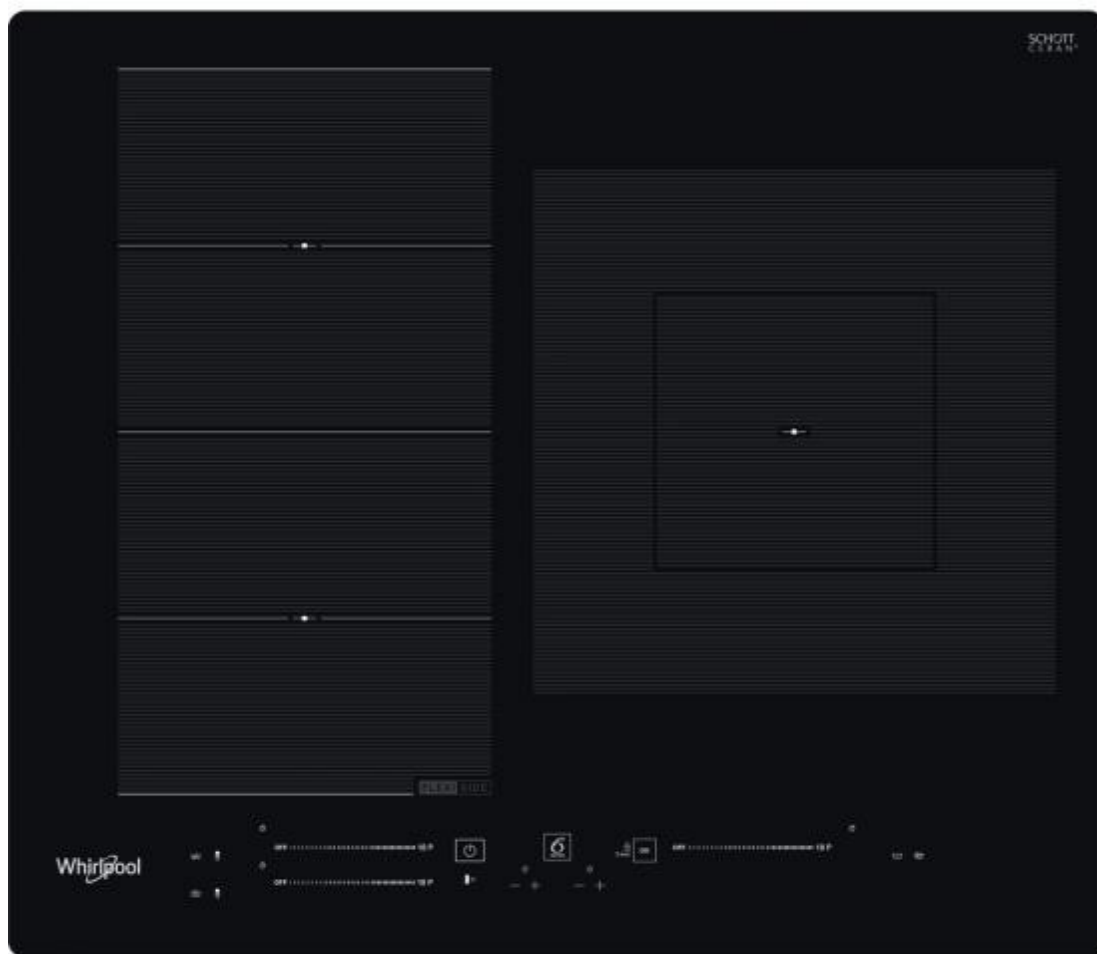

247227 ENCIM. WHIRLPOOL WFS9560NE 60CM IND 3F

Whirlpool

CARACTERÍSTICAS

- ✓ Tipo de control : Tocar
- ✓ Numero de zonas cocción : 3
- ✓ Potencia total máxima : 7200 W

Peso y dimensiones

- ✓ Ancho (Real) : 590
- ✓ Profundidad : 510
- ✓ Ancho de compartimiento de instalación : 56,2
- ✓ Profundidad de compartimiento de instalación (min) : 48
- ✓ Profundidad de compartimiento de instalación (max) : 49,2
- ✓ Altura del compartimiento de instalación : 2,8
- ✓ Longitud del cable : 1,2
- ✓ Altura : 54
- ✓ Peso : 10,1

Control de energía

- ✓ Voltaje de entrada AC : 220-240
- ✓ Frecuencia de entrada AC : 50/60
- ✓ Corriente : 31,3
- ✓ Potencia total máxima : 7200 W

Ergonomía

- ✓ Pantalla incorporada : Sí
- ✓ Temporizador : Sí
- ✓ Tipo de temporizador : Digital
- ✓ Tipo de control : Tocar
- ✓ Control de posición : Parte superior delantera
- ✓ Indicador de calor residual : Sí

Diseño

- ✓ Numero de zonas cocción : 3
- ✓ Número de zonas de cocción eléctricas : 3
- ✓ Color del producto : Negro
- ✓ Appliance placement : Integrado
- ✓ Tipo : Con placa de inducción
- ✓ Tipo de superficie superior : Vidrio y cerámica