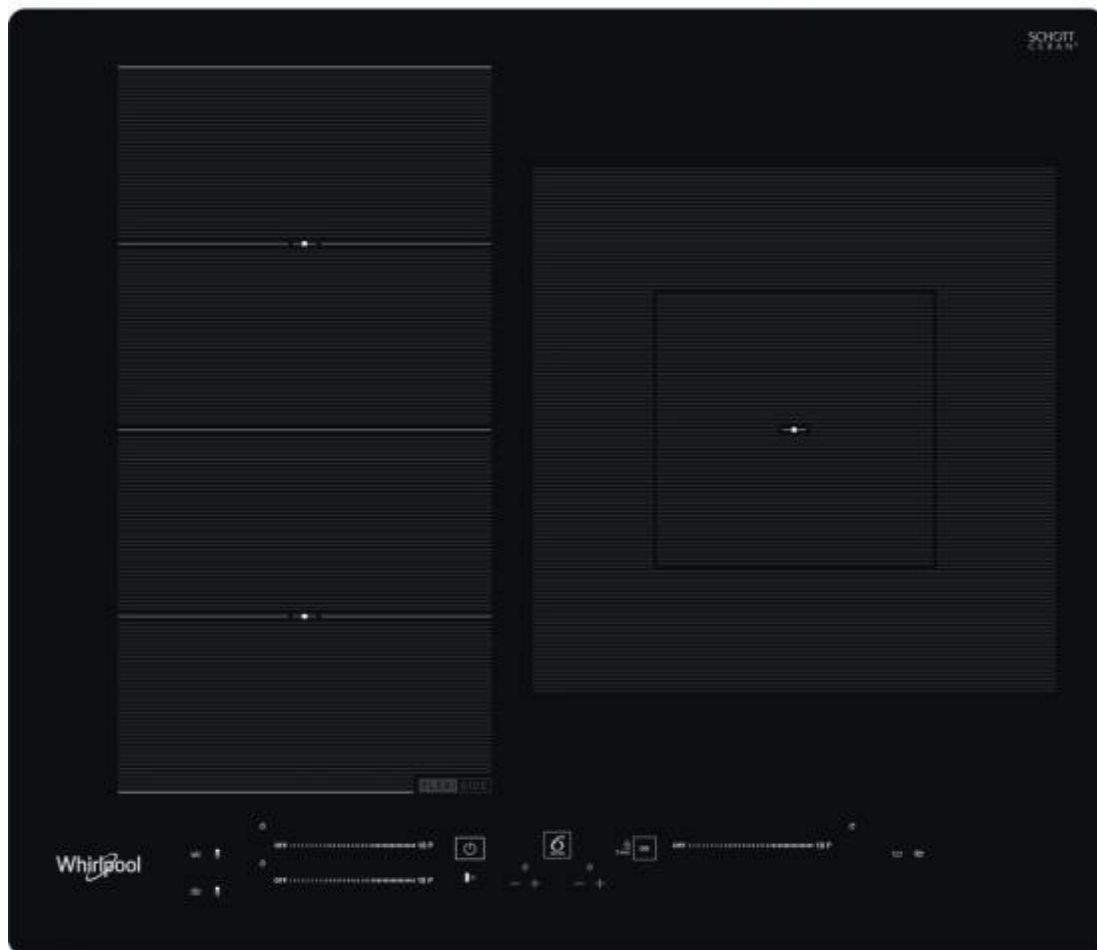

247227 ENCIM. WHIRLPOOL WFS9560NE 60CM IND 3F

Whirlpool

CARACTERÍSTICAS

- ✓ Numero de zonas cocción : 3
- ✓ Potencia total máxima : 7200 W
- ✓ Tipo de control : Tocar

Peso y dimensiones

- ✓ Altura : 54
- ✓ Profundidad de compartimiento de instalación (max) : 49,2
- ✓ Longitud del cable : 1,2
- ✓ Altura del compartimiento de instalación : 2,8
- ✓ Peso : 10,1
- ✓ Profundidad de compartimiento de instalación (min) : 48
- ✓ Ancho (Real) : 590
- ✓ Profundidad : 510
- ✓ Ancho de compartimiento de instalación : 56,2

Control de energía

- ✓ Potencia total máxima : 7200 W
- ✓ Frecuencia de entrada AC : 50/60
- ✓ Corriente : 31,3
- ✓ Voltaje de entrada AC : 220-240

Ergonomía

- ✓ Pantalla incorporada : Sí
- ✓ Temporizador : Sí
- ✓ Tipo de temporizador : Digital
- ✓ Indicador de calor residual : Sí
- ✓ Tipo de control : Tocar
- ✓ Control de posición : Parte superior delantera

Diseño

- ✓ Color del producto : Negro
- ✓ Appliance placement : Integrado
- ✓ Tipo : Con placa de inducción
- ✓ Tipo de superficie superior : Vidrio y cerámica
- ✓ Numero de zonas cocción : 3
- ✓ Número de zonas de cocción eléctricas : 3