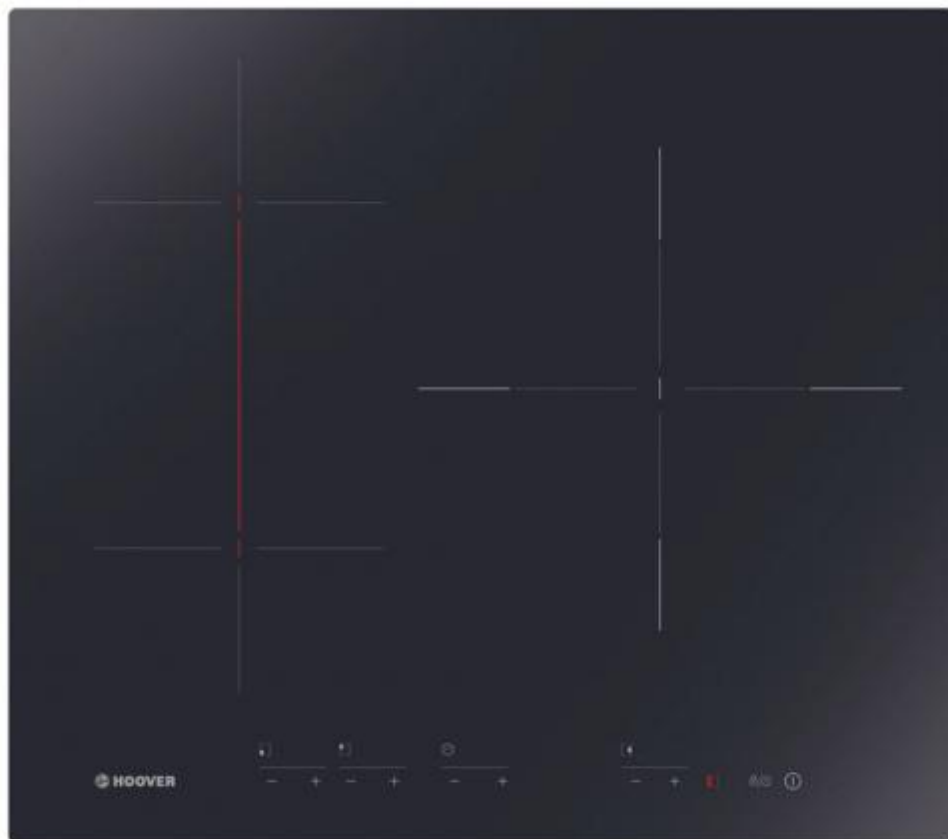

249935 ENCIM. HOOVER H634DB3TPG3 3F IND FLEXY

CARACTERÍSTICAS

- ✓ Ancho (Aprox.) : 60 cm
- ✓ Potencia total máxima : 7100 W
- ✓ Tipo de control : Tocar
- ✓ Numero de zonas cocción : 3

Peso y dimensiones

- ✓ Ancho (Aprox.) : 60 cm
- ✓ Ancho de compartimiento de instalación : 56
- ✓ Altura : 62
- ✓ Ancho (Real) : 590
- ✓ Peso : 12
- ✓ Peso del paquete : 13
- ✓ Profundidad del compartimiento de instalación : 49
- ✓ Altura del compartimiento de instalación : 5,2
- ✓ Profundidad : 520

Control de energía

- ✓ Potencia total máxima : 7100 W
- ✓ Voltaje de entrada AC : 220 - 240

Ergonomía

- ✓ Tipo de temporizador : Digital
- ✓ Control de posición : Parte superior delantera
- ✓ Pantalla incorporada : Sí
- ✓ Tipo de control : Tocar

Diseño

- ✓ Fuente de alimentación de la zona de cocción 3 : Eléctrico
- ✓ Tipo de zona de cocción 3 : Grande
- ✓ Cooking zone 3 shape : Rectangular
- ✓ Cooking zone 2 shape : Rectangular
- ✓ Posición de quemador /fuego 2 : Parte izquierda trasera
- ✓ Fuente de alimentación de quemador /fuego 2 : Eléctrico
- ✓ Fuente de alimentación de la zona de cocción 1 : Eléctrico
- ✗ Cubierta para la estufa : No
- ✓ Tipo de quemador /fuego 2 : Habitual
- ✓ Número de zonas de cocción utilizadas simultáneamente : 3
- ✓ Color del producto : Negro
- ✓ Potencia de la zona de cocción 1 : 1500
- ✓ Potencia de la zona de cocción 2 : 1500
- ✓ Potencia de la zona de cocción 3 : 3000
- ✓ Cooking zone 1 boost : 2000
- ✓ Potencia adicional de la zona 2 de cocción : 2000
- ✓ Potencia adicional de la zona 3 de cocción : 3600
- ✓ Appliance placement : Integrado
- ✓ Tipo : Con placa de inducción
- ✓ Tipo de superficie superior : Vidrio y cerámica
- ✓ Número de zonas de cocción eléctricas : 3
- ✓ Tipo de zona de cocción 1 : Habitual
- ✓ Cooking zone 1 shape : Rectangular
- ✓ Posición de la zona de cocción 1 : Parte frontal izquierda
- ✓ Numero de zonas cocción : 3
- ✓ Posición de la zona de cocción 3 : Derecho