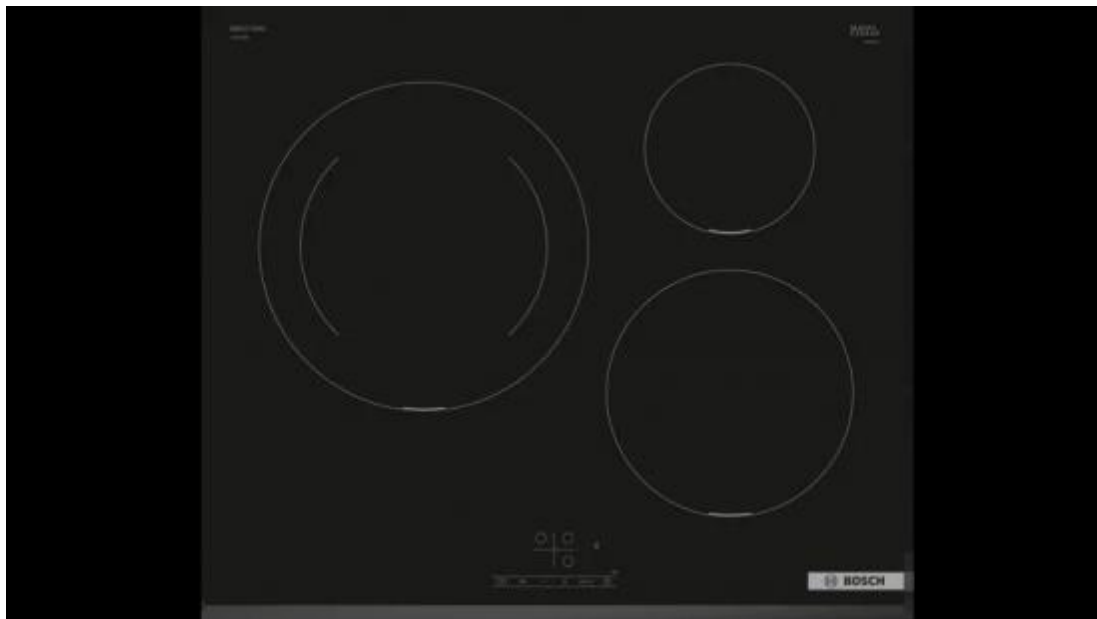

251467 ENCIM. BOSCH PIJ631BB5E 3F IND

BOSCH

CARACTERÍSTICAS

- ✓ Tipo de control : Tocar
- ✓ Bloqueo para niños : Sí
- ✓ Potencia total máxima : 7400 W
- ✓ Numero de zonas cocción : 3
- ✓ Ancho (Aprox.) : 60 cm

Diseño

- ✓ Fuente de alimentación de la zona de cocción 3 : Eléctrico
- ✓ Cooking zone 1 boost : 2200
- ✓ Cooking zone 2 shape : Alrededor
- ✓ Posición de quemador /fuego 2 : Parte frontal derecha
- ✓ Fuente de alimentación de quemador /fuego 2 : Eléctrico
- ✓ Diámetro de la zona de cocción 2 : 210
- ✓ Potencia de la zona de cocción 2 : 2200
- ✓ Potencia adicional de la zona 2 de cocción : 3700
- ✓ Cooking zone 3 shape : Alrededor
- ✓ Potencia adicional de la zona 3 de cocción : 3700
- ✓ Tipo de fotograma : Sin marco
- ✓ Número de zonas de cocción eléctricas : 3
- ✓ Cooking zone 1 shape : Alrededor
- ✓ Posición de la zona de cocción 1 : Parte trasera derecha
- ✓ Fuente de alimentación de la zona de cocción 1 : Eléctrico
- ✓ Diámetro de la zona de cocción 3 : 280
- ✓ Tipo de superficie superior : Vidrio y cerámica
- ✓ Numero de zonas cocción : 3
- ✓ Diámetro de la zona de cocción 1 : 145
- ✓ Potencia de la zona de cocción 1 : 1400
- ✓ Posición de la zona de cocción 3 : Izquierda
- ✓ Color del producto : Negro
- ✓ Appliance placement : Integrado
- ✓ Tipo : Con placa de inducción
- ✓ Potencia de la zona de cocción 3 : 2600