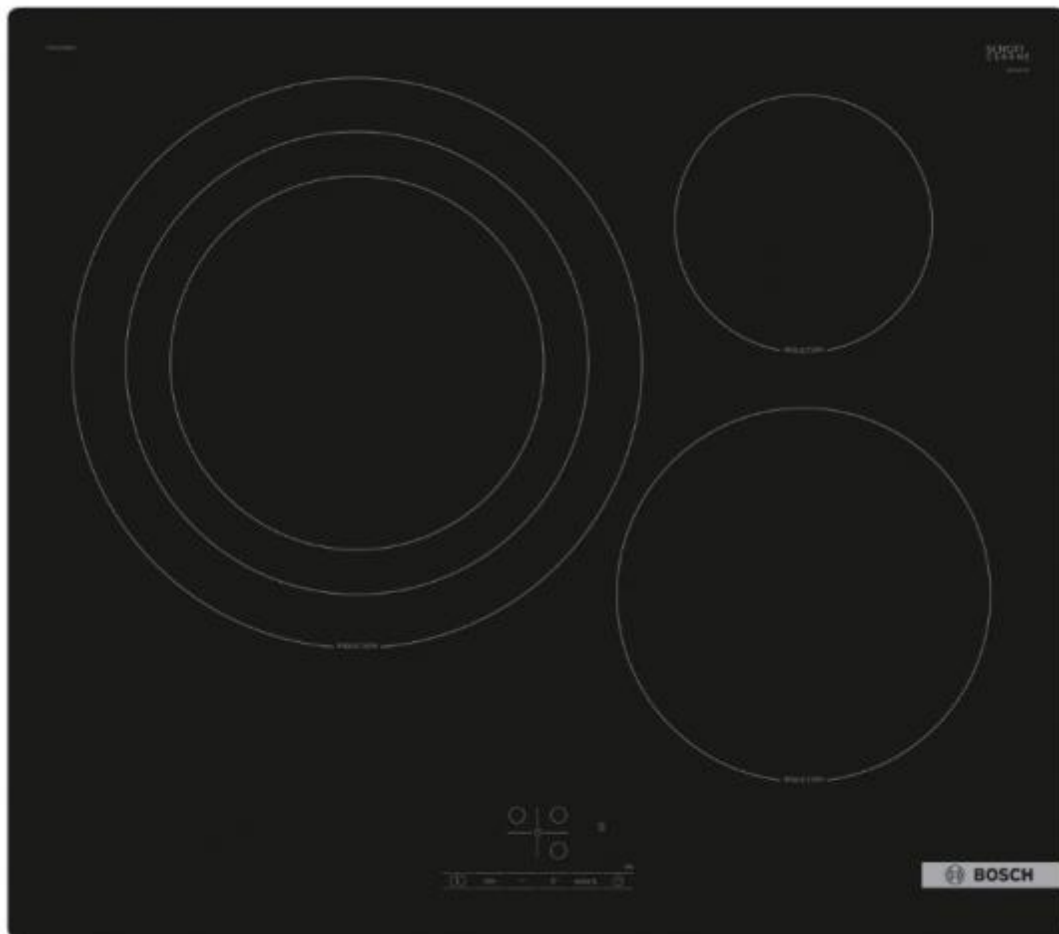

251470 ENCIM. BOSCH PID61RBB5E 3F IND 32CM

**BOSCH**

**CARACTERÍSTICAS**

- ✓ Ancho (Aprox.) : 60 cm
- ✓ Potencia total máxima : 7400 W
- ✓ Tipo de control : Tocar
- ✓ Número de niveles de potencia : 17
- ✓ Bloqueo para niños : Sí
- ✓ Numero de zonas cocción : 3

## Diseño

- ✓ Tipo de superficie superior : Vidrio y cerámica
- ✓ Potencia de la zona de cocción 3 : 3300
- ✓ Potencia adicional de la zona 3 de cocción : 3700
- ✓ Tipo de zona de cocción 1 : A fuego lento
- ✓ Cooking zone 1 shape : Alrededor
- ✓ Posición de la zona de cocción 1 : Parte trasera derecha
- ✓ Fuente de alimentación de la zona de cocción 1 : Eléctrico
- ✓ Diámetro de la zona de cocción 1 : 145
- ✓ Tipo de quemador /fuego 2 : Medio
- ✓ Cooking zone 2 shape : Alrededor
- ✓ Número de zonas de cocción eléctricas : 3
- ✓ Tipo de fotograma : Sin marco
- ✓ Fuente de alimentación de quemador /fuego 2 : Eléctrico
- ✓ Diámetro de la zona de cocción 2 : 210
- ✓ Tipo de zona de cocción 3 : Triple corona
- ✓ Cooking zone 3 shape : Alrededor
- ✓ Posición de la zona de cocción 3 : Izquierda
- ✓ Fuente de alimentación de la zona de cocción 3 : Eléctrico
- ✓ Diámetro de la zona de cocción 3 : 320
- ✓ Potencia de la zona de cocción 1 : 1400
- ✓ Cooking zone 1 boost : 2200
- ✓ Potencia de la zona de cocción 2 : 2200
- ✓ Posición de quemador /fuego 2 : Parte frontal derecha
- ✓ Potencia adicional de la zona 2 de cocción : 3700
- ✓ Numero de zonas cocción : 3
- ✓ Color del producto : Negro
- ✓ Appliance placement : Integrado
- ✓ Tipo : Con placa de inducción
- ✓ Número de zonas de cocción utilizadas simultáneamente : 3
- ✓ Panel de control : Negro