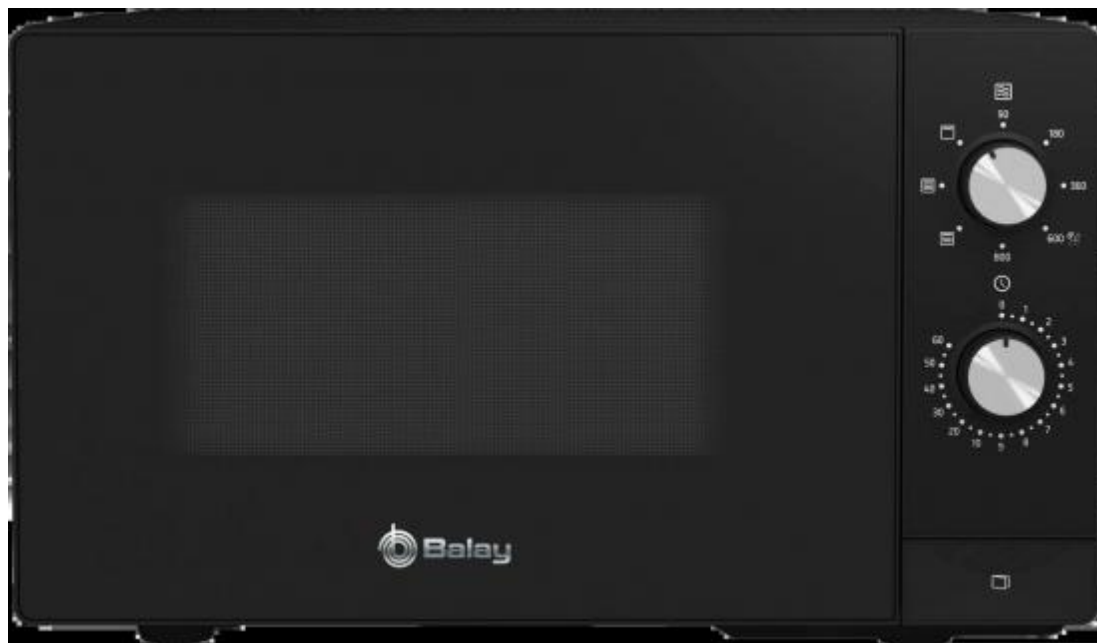

251545 MICR. BALAY 3WG3112X2 20L NEGRO/INOX

CARACTERÍSTICAS

- ✓ Número de niveles de potencia : 5
- ✓ Parrilla Grill : Sí
- ✓ Diseño : Encimera
- ✗ Pantalla incorporada : No
- ✓ Capacidad interior (Litros) : 20 L
- ✓ Potencia del microondas (W) : 800 W
- ✓ Tipo de control : Giratorio
- ✓ Potencia del grill : 1000
- ✓ Color del producto : Negro

Peso y dimensiones

- ✔ Dimensión interior (Ancho x Profundidad x Altura) : 280 x 300 x 180
- ✔ Peso del paquete : 17,8
- ✔ Ancho : 442
- ✔ Peso : 16,2
- ✔ Profundidad : 345
- ✔ Altura : 260

Control de energía

- ✔ Carga conectada : 1270
- ✔ Voltaje de entrada AC : 220 - 230
- ✔ Frecuencia de entrada AC : 50
- ✔ Corriente : 10

Detalles técnicos

- ✔ Certificados de sostenibilidad : CE

Contenido del embalaje

- ✔ Parrilla incluida : Sí

Características

- ✔ Apertura de la puerta : Apertura lateral
- ✔ Número de niveles de potencia : 5
- ✔ La duración del temporizador : 60
- ✔ Material de la puerta : Vidrio
- ✔ Tipo de producto : Microondas con grill
- ✔ Diseño : Encimera
- ✔ Tornamesa : Sí
- ✔ Tamaño plato giratorio : 27
- ✔ Luz interior : Sí
- ✘ Pantalla incorporada : No
- ✔ Temporizador : Sí
- ✔ Tipo de temporizador : Digital
- ✘ Programación diferida : No
- ✔ Capacidad interior (Litros) : 20 L
- ✔ Potencia del microondas (W) : 800 W
- ✔ Tipo de control : Giratorio
- ✔ Potencia del grill : 1000
- ✔ Longitud del cable : 1,3
- ✔ Color del producto : Negro
- ✔ Colocación del electrodoméstico : Encimera
- ✔ Tipo de puerta abierta : Botón
- ✔ Bisagra para puerta : Izquierda
- ✔ Color de la puerta : Negro