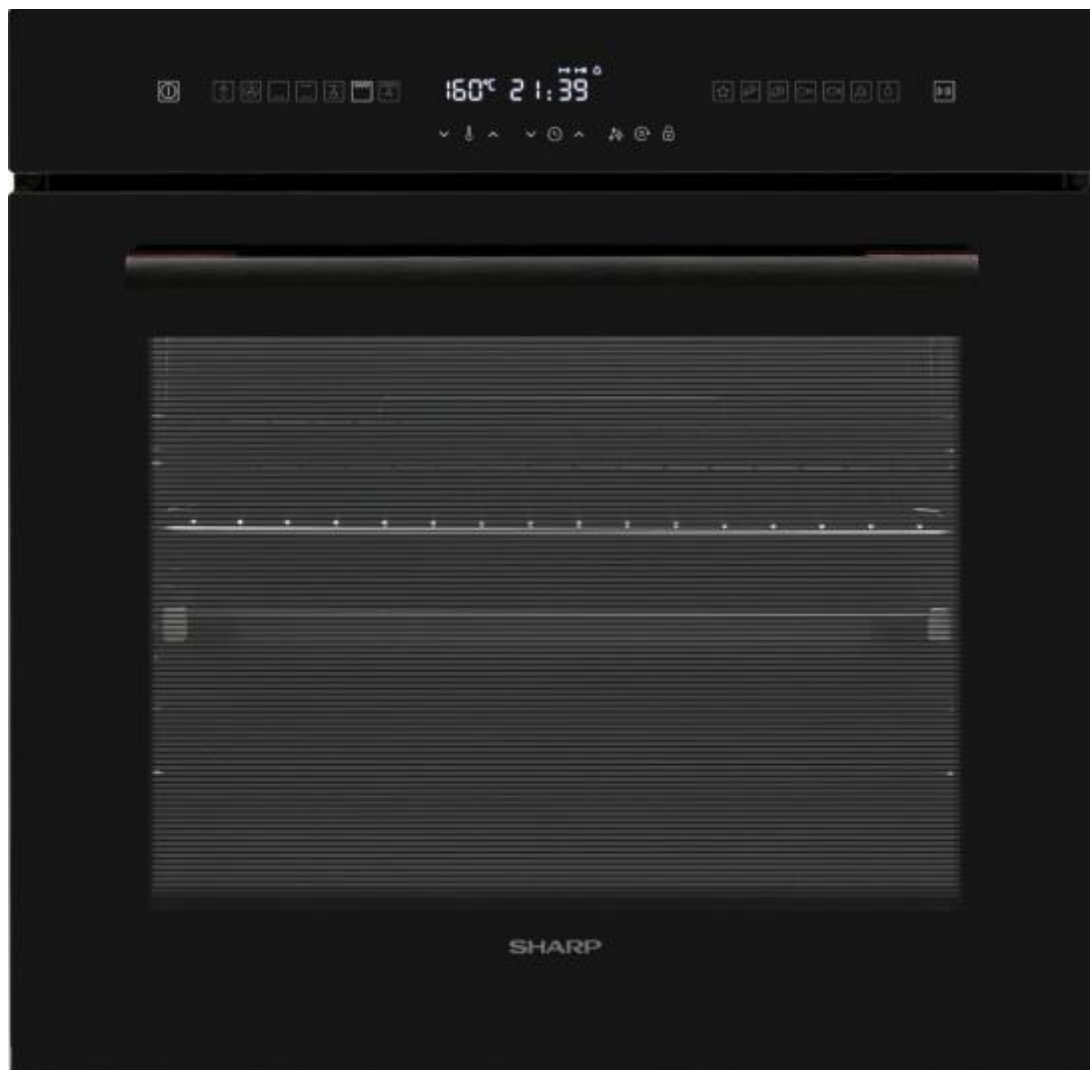

252450 HORNO SHARP K71L66BNH 78L PIRO NEGRO GT SOFTCLOSE

SHARP

CARACTERÍSTICAS

- ✓ Clase de eficiencia de energía : A
- ✓ Total capacidad interior, horno (s) : 78 L
- ✓ Tipo auto-limpieza : Pírolítica
- ✓ Tipo de control : Botones, Giratorio
- ✓ Nº de programas automáticos : 9
- ✓ Anti-huellas : Sí
- ✓ Luz interior : Sí

Contenido del embalaje

- ✓ Bandeja de horno : Sí
- ✓ Número de bandejas de horno : 2
- ✓ Incluye carriles telescópicos : Sí

Alumbrado

- ✓ Luz interior : Sí

Ergonomía

- ✓ Bloqueo para niños :
- ✓ Indicadores LED : Sí
- ✓ Tipo de temporizador : Digital
- ✓ Modos del temporizador :
- ✓ Fácil de limpiar : Sí
- ✓ Interruptor de encendido/apagado integrado : Sí

Diseño

- ✓ Longitud del cable :
- ✓ Temperatura de la puerta (máx) :
- ✓ Área de superficie de bandeja efectiva :
- ✓ Tipo de control : Botones, Giratorio
- ✓ Color del producto : Negro
- ✓ Control de posición : Frente
- ✓ Material de la carcasa : Vidrio, Acero inoxidable
- ✓ Material de la bandeja :
- ✓ Material interior : Esmalte
- ✓ Material de la puerta : Vidrio
- ✓ Pantalla incorporada : Sí
- ✓ Bisagra para puerta : Abajo
- ✓ Puerta fría : Sí
- ✓ Reloj integrado : Sí
- ✓ Tipo de reloj : Electrónico
- ✓ Anti-huellas : Sí