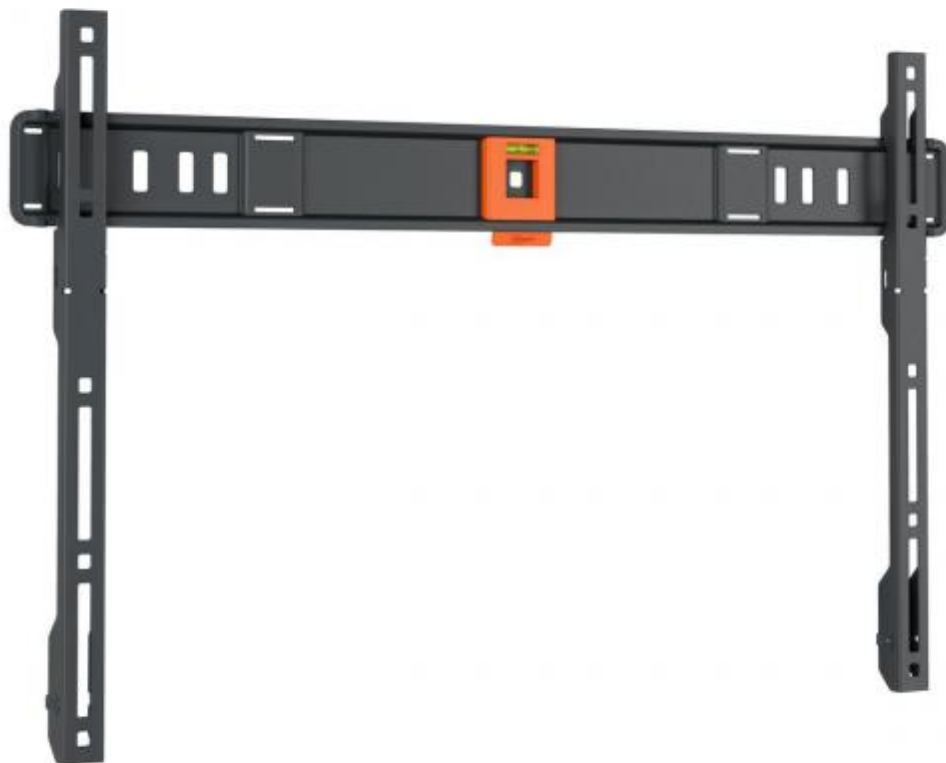

252991 SOPORTE TV VOGEL'S 1603 FIXED LARGE WALL MOUN 100"

CARACTERÍSTICAS

- ✓ Vesa máximo (En mm) : 600 x 400 mm
- ✓ Tamaño máximo de pantalla : 100"
- ✓ Vesa mínimo (En mm) : 100 x 100 mm
- ✓ Capacidad máxima de peso : 75 kg

Ergonomía

- ✓ Distancia a la pared (min) : 22 mm
- ✓ Distancia a la pared (max) :
- ✓ Ángulo de giro (alcance) :
- ✓ Ángulo de inclinación :

Diseño

- ✓ Color del producto : Negro

Montaje

- ✓ Vesa máximo (En mm) : 600 x 400 mm
- ✓ Tamaño máximo de pantalla : 100"
- ✓ Vesa mínimo (En mm) : 100 x 100 mm
- ✓ Número de pantallas soportadas : 1
- ✓ Capacidad máxima de peso : 75 kg