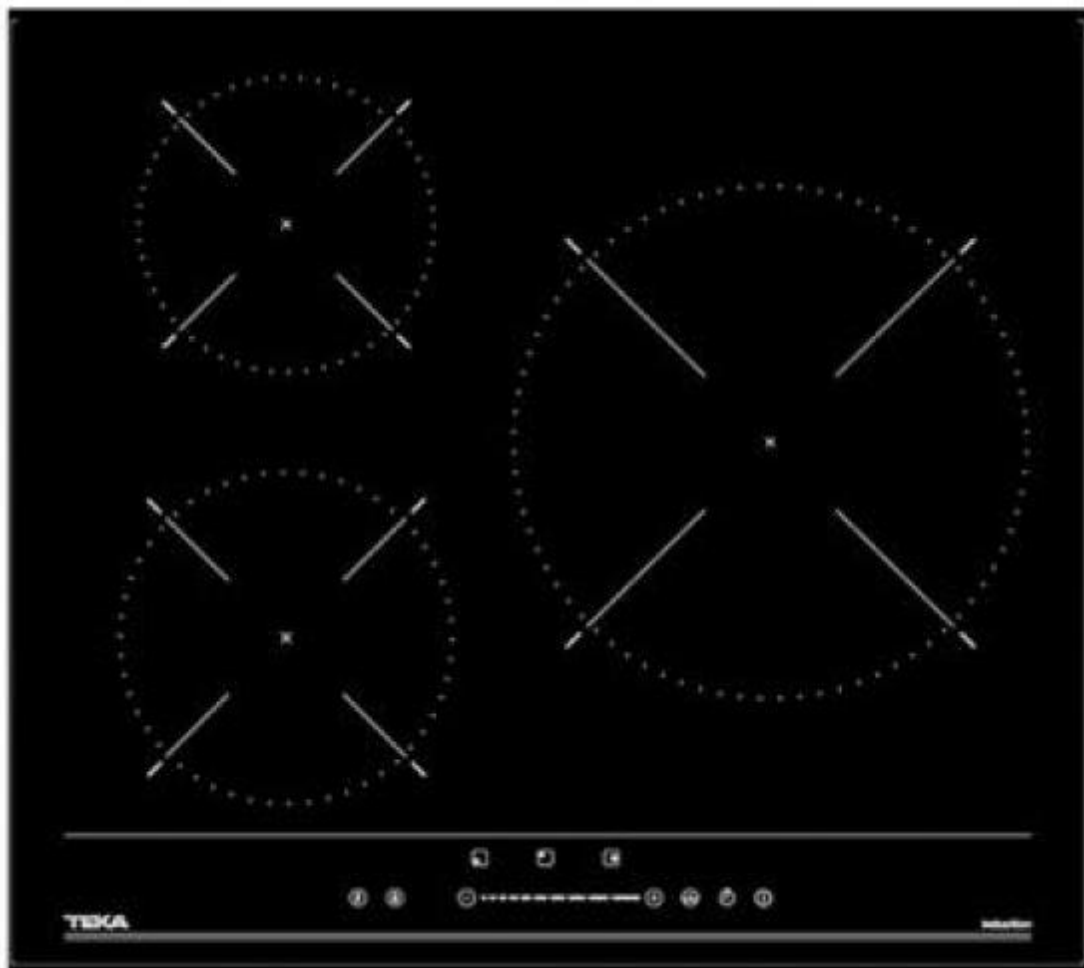

253268 ENCIM. TEKA IBC63BF100 112520031 3F IND

TEKA

CARACTERÍSTICAS

- ✓ Bloqueo para niños : Sí
- ✓ Número de niveles de potencia : 9
- ✓ Potencia total máxima : 7000 W
- ✓ Numero de zonas cocción : 3
- ✓ Tipo de control : Táctil
- ✓ Ancho (Aprox.) : 59 cm

Peso y dimensiones

- ✔ Altura : 55
- ✔ Ancho (Real) : 590
- ✔ Profundidad : 520
- ✔ Peso : 8,4
- ✔ Altura del compartimiento de instalación : 5,1
- ✔ Longitud del cable : 1
- ✔ Ancho de compartimiento de instalación : 56
- ✔ Profundidad del compartimiento de instalación : 49
- ✔ Ancho (Aprox.) : 59 cm

Control de energía

- ✔ Potencia total máxima : 7000 W
- ✔ Voltaje de entrada AC : 220-240
- ✔ Frecuencia de entrada AC : 50/60

Ergonomía

- ✔ Apagado automático : Sí
- ✔ Bloqueo para niños : Sí
- ✔ Tipo de control : Táctil
- ✔ Control de posición : Frente
- ✔ Pantalla incorporada : Sí
- ✔ Indicador de calor residual : Sí

Diseño

- ✔ Color del producto : Negro
- ✔ Tipo de superficie superior : Vidrio
- ✔ Tipo : Con placa de inducción
- ✔ Numero de zonas cocción : 3
- ✔ Número de zonas de cocción eléctricas : 3
- ✔ Appliance placement : Integrado