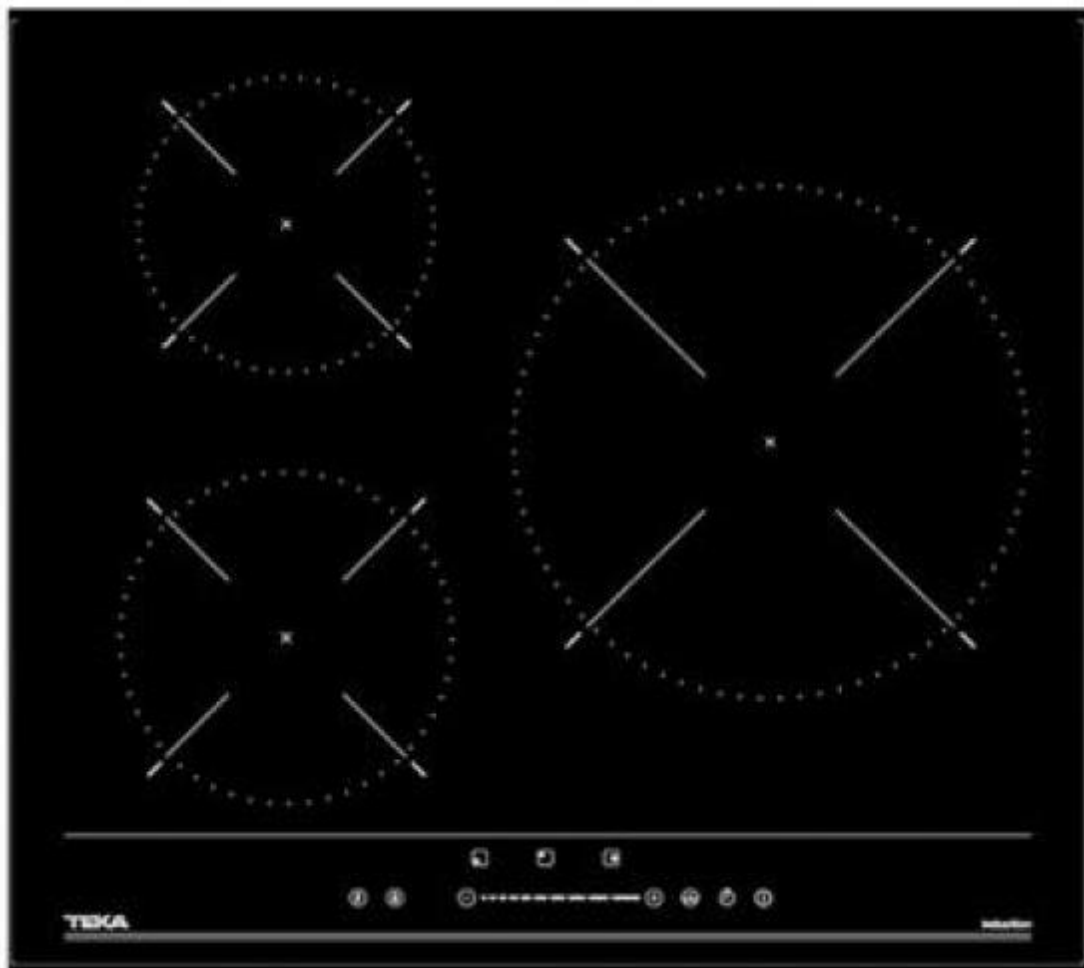

253268 ENCIM. TEKA IBC63BF100 112520031 3F IND

TEKA

CARACTERÍSTICAS

- ✓ Bloqueo para niños : Sí
- ✓ Número de niveles de potencia : 9
- ✓ Potencia total máxima : 7000 W
- ✓ Numero de zonas cocción : 3
- ✓ Tipo de control : Táctil
- ✓ Ancho (Aprox.) : 59 cm

Peso y dimensiones

- ✓ Profundidad del compartimiento de instalación : 49
- ✓ Ancho (Real) : 590
- ✓ Altura del compartimiento de instalación : 5,1
- ✓ Longitud del cable : 1
- ✓ Ancho (Aprox.) : 59 cm
- ✓ Altura : 55
- ✓ Ancho de compartimiento de instalación : 56
- ✓ Profundidad : 520
- ✓ Peso : 8,4

Control de energía

- ✓ Potencia total máxima : 7000 W
- ✓ Voltaje de entrada AC : 220-240
- ✓ Frecuencia de entrada AC : 50/60

Ergonomía

- ✓ Bloqueo para niños : Sí
- ✓ Tipo de control : Táctil
- ✓ Control de posición : Frente
- ✓ Pantalla incorporada : Sí
- ✓ Indicador de calor residual : Sí
- ✓ Apagado automático : Sí

Diseño

- ✓ Numero de zonas cocción : 3
- ✓ Número de zonas de cocción eléctricas : 3
- ✓ Tipo de superficie superior : Vidrio
- ✓ Tipo : Con placa de inducción
- ✓ Color del producto : Negro
- ✓ Colocación del electrodoméstico : Integrado