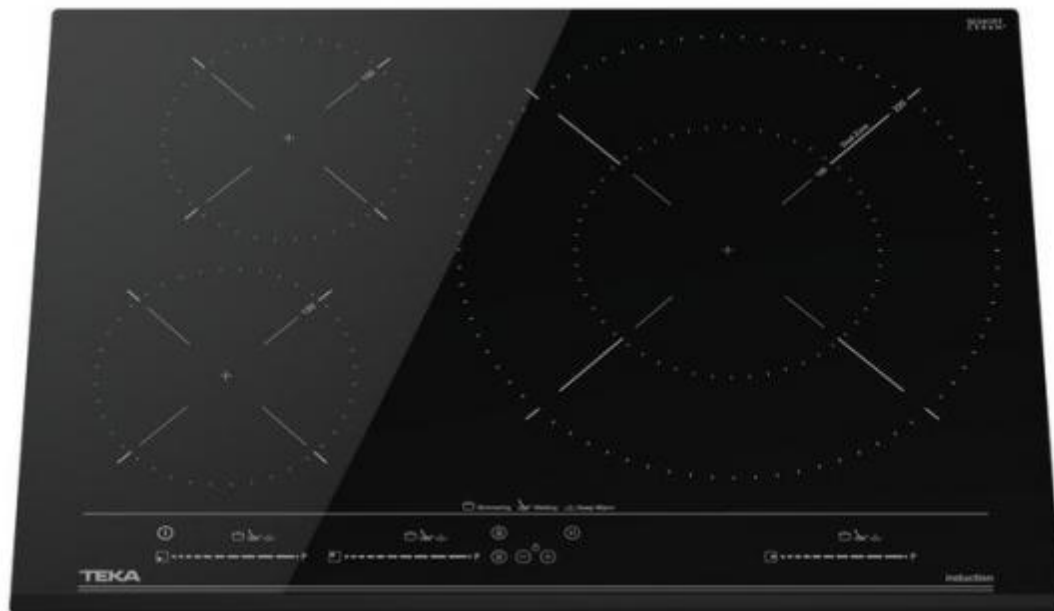

253384 ENCIM. TEKA IZC53320MSP 3F INDUCCION 112510028

## CARACTERÍSTICAS

- ✓ Número de niveles de potencia : 9
- ✓ Potencia total máxima : 6800 W
- ✓ Tipo de control : Táctil
- ✓ Bloqueo para niños : Sí
- ✓ Numero de zonas cocción : 3

## Diseño

- ✓ Fuente de alimentación de quemador /fuego 2 : Eléctrico
- ✓ Diámetro de la zona de cocción 2 : 150
- ✓ Cooking zone 3 shape : Alrededor
- ✓ Posición de la zona de cocción 3 : Derecho
- ✓ Fuente de alimentación de la zona de cocción 3 : Eléctrico
- ✓ Diámetro de la zona de cocción 3 : 320
- ✓ Número de zonas de cocción utilizadas simultáneamente : 3
- ✓ Fuente de alimentación de la zona de cocción 1 : Eléctrico
- ✓ Forma de fotograma : Biselado
- ✓ Tipo de zona de cocción 1 : A fuego lento
- ✓ Tipo de quemador /fuego 2 : A fuego lento
- ✓ Tipo de zona de cocción 3 : Habitual
- ✓ Panel de control : Negro
- ✓ Color del producto : Negro
- ✓ Appliance placement : Integrado
- ✓ Tipo : Con placa de inducción
- ✓ Tipo de superficie superior : Vidrio y cerámica
- ✓ Numero de zonas cocción : 3
- ✓ Número de zonas de cocción eléctricas : 3
- ✓ Cooking zone 1 shape : Alrededor
- ✓ Diámetro de la zona de cocción 1 : 150
- ✓ Cooking zone 2 shape : Alrededor
- ✓ Posición de quemador /fuego 2 : Parte izquierda trasera
- ✓ Posición de la zona de cocción 1 : Parte frontal izquierda

## Desempeño

- ✓ Número de niveles de potencia : 9
- ✓ Función mantener caliente : Sí