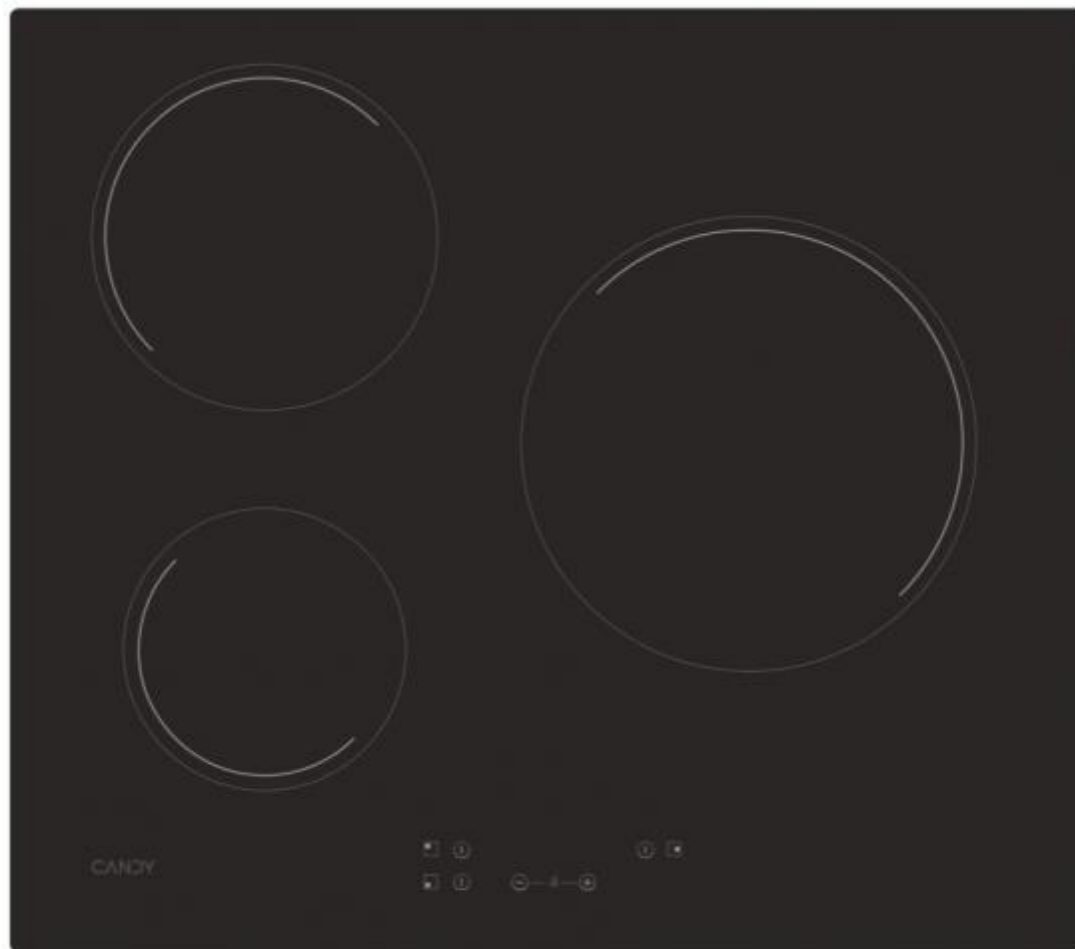

253458 ENCIM. CANDY CH63CC/4U2 3F VITRO 33803210

CANDY

CARACTERÍSTICAS

- ✓ Tipo de control : Táctil
- ✓ Ancho (Aprox.) : 60 cm
- ✓ Potencia total máxima : 2500 W
- ✓ Numero de zonas cocción : 3

Peso y dimensiones

- ✔ Ancho (Real) : 590 mm
- ✔ Ancho (Aprox.) : 60 cm

Control de energía

- ✔ Potencia total máxima : 2500 W

Ergonomía

- ✔ Tipo de control : Táctil

Diseño

- ✔ Color del producto : Negro
- ✔ Tipo de placa : Vitrocerámica
- ✔ Numero de zonas cocción : 3