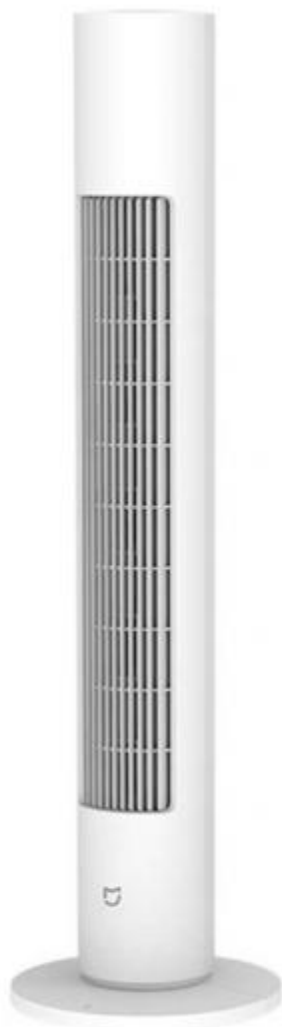

253696 VENTILADOR TORRE XIAOMI BHR5956EU 111CM 22W MD

CARACTERÍSTICAS

✓ Tipo de ventilador : Torre

✓ Ubicación : Piso

Peso y dimensiones

- ✓ Ancho : 310
- ✓ Profundidad : 310
- ✓ Altura : 1111
- ✓ Peso : 4,3

Control de energía

- ✓ Alimentación : Corriente alterna
- ✓ Consumo energético : 22
- ✓ Voltaje de entrada AC : 100 - 240

Detalles técnicos

- ✓ Tipo de ventilador : Torre

Empaquetado

- ✓ Manual de usuario : Sí

Características

- ✓ Nivel de ruido : 63
- ✓ Wi-Fi controlado : Sí
- ✓ Color del producto : Blanco
- ✓ Ubicación : Piso
- ✓ flujo de aire : 541
- ✓ Tipo : Ventilador tipo torre para el hogar
- ✗ Ajustes de altura : No