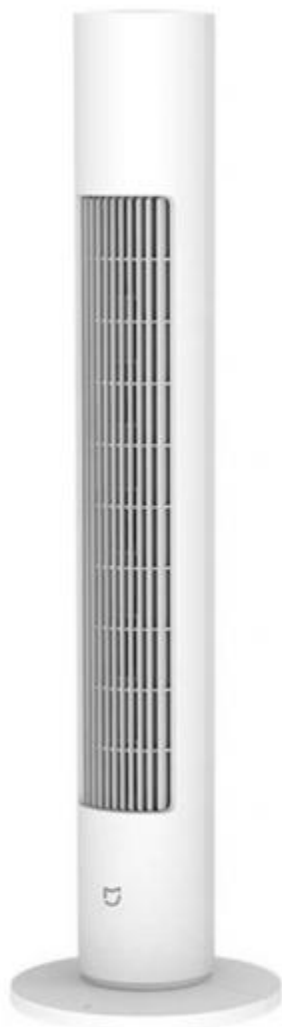

253696 VENTILADOR TORRE XIAOMI BHR5956EU 111CM 22W MD

CARACTERÍSTICAS

-
- ✓ Ubicación : Piso
 - ✓ Tipo de ventilador : Torre
-

Peso y dimensiones

- ✓ Profundidad : 310
- ✓ Ancho : 310
- ✓ Altura : 1111
- ✓ Peso : 4,3

Control de energía

- ✓ Consumo energético : 22
- ✓ Voltaje de entrada AC : 100 - 240
- ✓ Alimentación : Corriente alterna

Detalles técnicos

- ✓ Tipo de ventilador : Torre

Empaquetado

- ✓ Manual de usuario : Sí

Características

- ✓ Nivel de ruido : 63
- ✓ Ubicación : Piso
- ✗ Ajustes de altura : No
- ✓ Tipo : Ventilador tipo torre para el hogar
- ✓ Color del producto : Blanco
- ✓ flujo de aire : 541
- ✓ Wi-Fi controlado : Sí