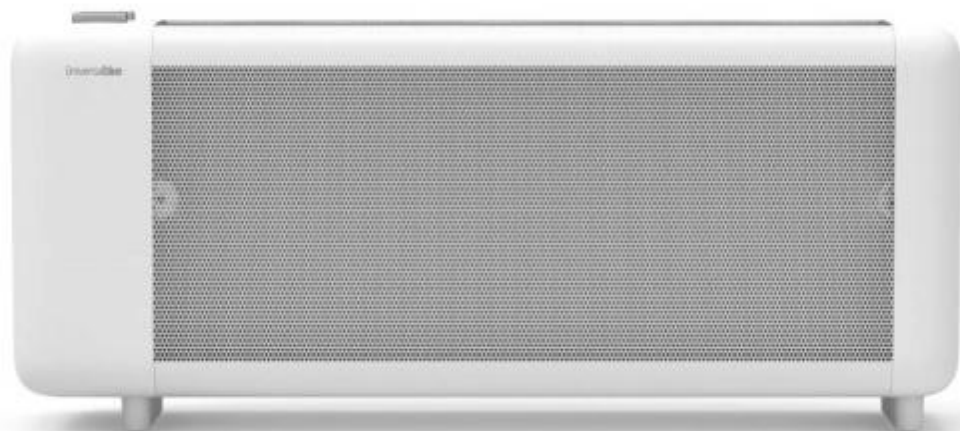

253826 RADIADOR MICA U.BLUE 4020W UCRM9002 1500W BCO

universalblue

CARACTERÍSTICAS

---

✓ Potencia de calentamiento : 1500 W

---

✓ Calefacción tipo de elemento : Mica

---

## Control de energía

- ✔ Potencia : 1500 W
- ✔ Voltaje de entrada AC : 230 V

## Diseño

- ✔ Luz de indicación : Sí
- ✔ Tipo de control : Giratorio
- ✔ Color del producto : Blanco
- ✔ Adecuado para : Interior
- ✔ Rueda de reenvío : Sí
- ✔ Almacenamiento de cable : Sí

## Desempeño

- ✔ Potencia de calentamiento : 1500 W
- ✔ Potencia de calentamiento (min) : 750 W
- ✔ Ajustes de termostato : Sí