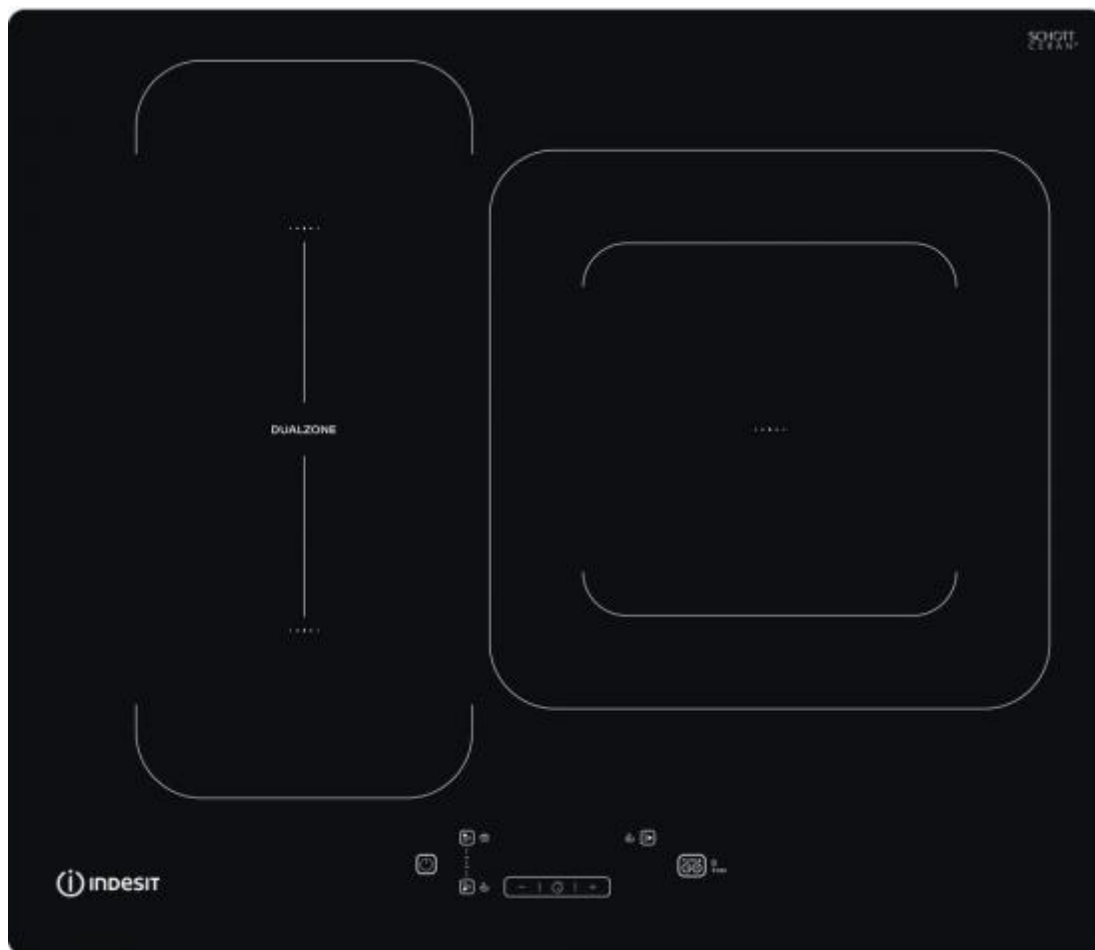

254136 ENCIM. INDESIT IB44Q60NE 4F INDUCCION

CARACTERÍSTICAS

- ✓ Numero de zonas cocción : 3
- ✓ Potencia total máxima : 7200 W
- ✓ Ancho (Aprox.) : 60 cm
- ✓ Tipo de control : Tocar

## Peso y dimensiones

- ✓ Ancho (Real) : 590
- ✓ Altura : 54
- ✓ Profundidad : 510
- ✓ Longitud del cable : 1,2
- ✓ Altura del compartimiento de instalación : 3
- ✓ Ancho de compartimiento de instalación : 56
- ✓ Profundidad del compartimiento de instalación : 48
- ✓ Ancho (Aprox.) : 60 cm
- ✓ Peso : 8,9

## Ergonomía

- ✗ Pantalla incorporada : No
- ✓ Indicadores LED : Poder
- ✓ Temporizador : Sí
- ✓ Tipo de control : Tocar
- ✓ Control de posición : Frente

## Diseño

- ✓ Appliance placement : Integrado
- ✓ Numero de zonas cocción : 3
- ✓ Número de zonas de cocción eléctricas : 3
- ✓ Color del producto : Negro
- ✓ Tipo : Con placa de inducción
- ✓ Tipo de superficie superior : Vidrio y cerámica