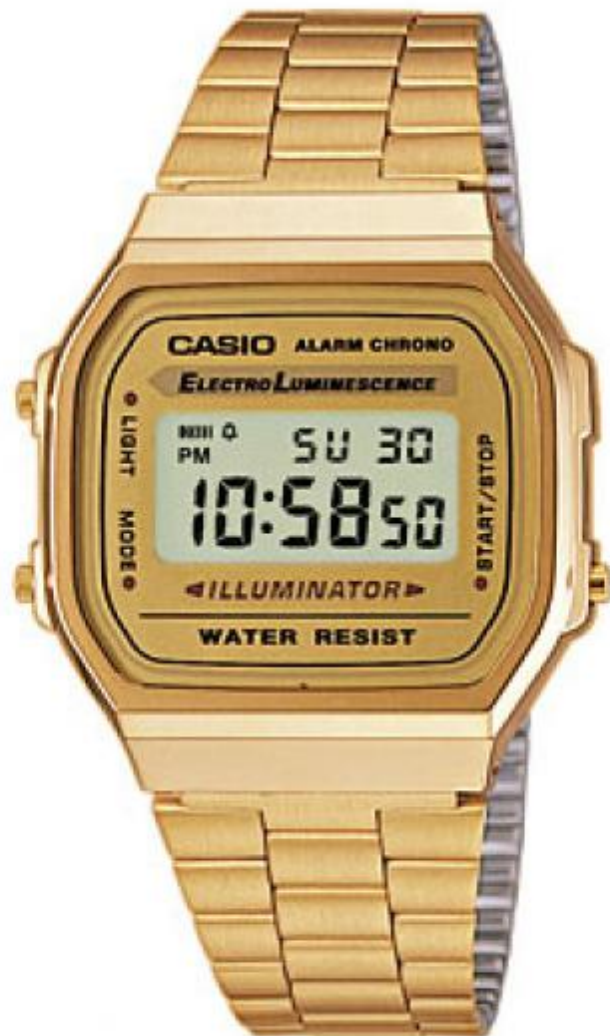

256288 RELOJ CASIO VINTAGE ICONIC A168WG-9EF

CASIO

Peso y dimensiones

- ✓ Peso : 51

Control de energía

- ✓ Tipo de batería : CR2016
- ✓ Numero de baterías soportadas : 1
- ✓ Duración de batería : 7

Detalles técnicos

- ✓ Modo reloj : 12h/24h
- ✓ Calendario : Sí
- ✓ Retroiluminación LED : Sí
- ✓ Función de alarma : Sí
- ✓ Cronómetro : Sí
- ✗ Altimetro : No
- ✗ Barómetro : No
- ✗ Termómetro : No

Otras características

- ✓ Color del producto : Oro
- ✓ Dimensiones (Ancho x Profundidad x Altura) : 6,3 x 9,6 x 38,6

Diseño

- ✓ Material de la banda : Acero inoxidable