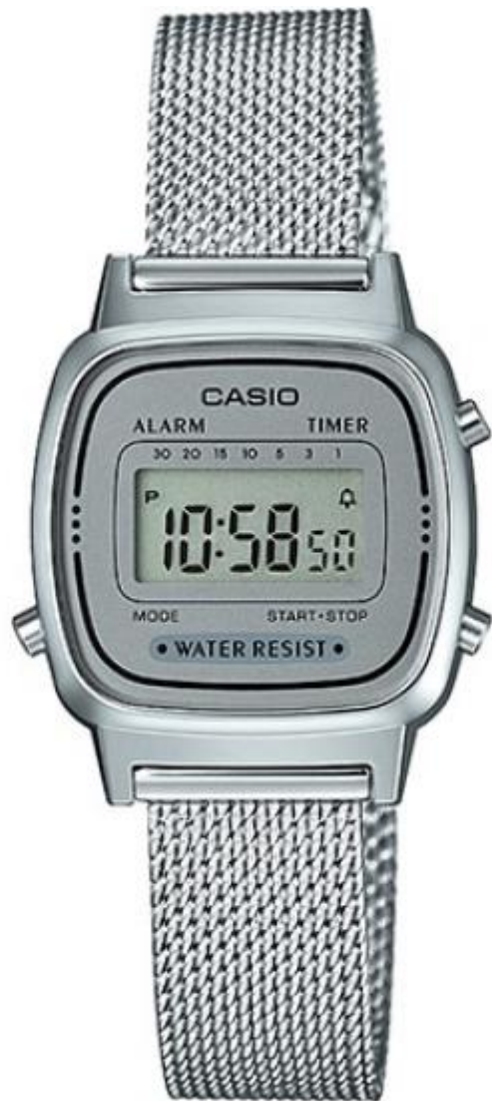

256296 RELOJ CASIO VINTAGE MINI LA670WEM-7EF

**CASIO**

Los productos pueden variar sin previo aviso y estar sujetos a stocks o variaciones en el diseño o errores tipográficos. LA IMAGEN PUEDE NO CORRESPONDER CON EL PRODUCTO.

## Peso y dimensiones

- ✓ Ancho : 24,6
- ✓ Profundidad : 7,3
- ✓ Peso : 30
- ✓ Altura : 30,3

## Control de energía

- ✓ Tipo de batería : CR1216
- ✓ Duración de batería : 2
- ✓ Numero de baterías soportadas : 1

## Diseño

- ✓ Tipo de vidrio de reloj : Acrílico
- ✓ Forma de la caja : Rectangular
- ✓ Diseño de producto : Casual
- ✓ Color principal de la correa : Plata
- ✓ Color principal de la esfera del reloj : Negro
- ✓ Color de la carcasa : Plata
- ✓ Tipo de género : Unisex