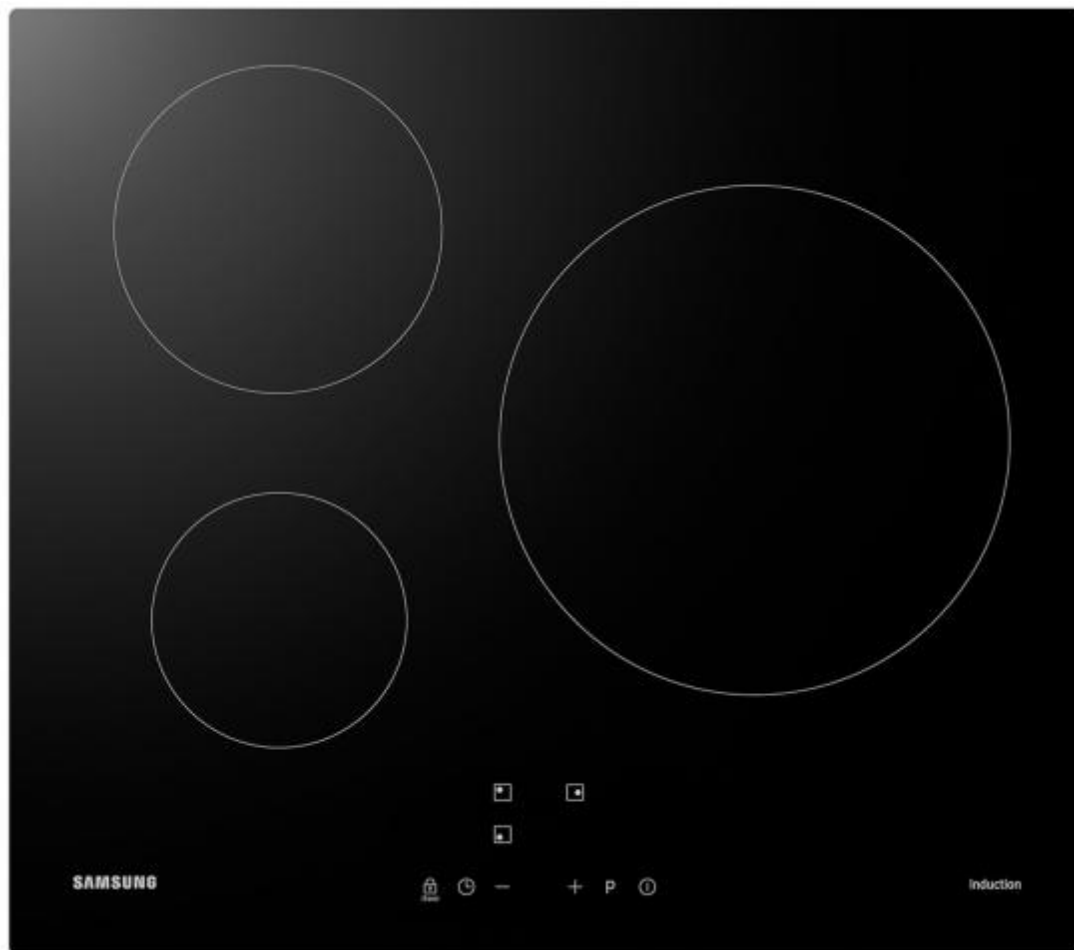

256473 ENCIM. SAMSUNG NZ63M3NM1BB/UR 3F INDUCCION

SAMSUNG

CARACTERÍSTICAS

- ✓ Ancho (Aprox.) : 60 cm
- ✓ Potencia total máxima : 7400 W
- ✓ Tipo de control : Tocar
- ✓ Numero de zonas cocción : 3
- ✓ Bloqueo para niños : Sí

Control de energía

- ✓ Potencia total máxima : 7400 W

Ergonomía

- ✓ Tipo de temporizador : Digital
- ✓ Control de posición : Frente
- ✓ Indicadores LED : Sí
- ✓ Pantalla incorporada : Sí
- ✓ Tipo de visualizador : LED
- ✓ Tipo de control : Tocar
- ✓ Bloqueo para niños : Sí
- ✓ Apagado automático : Sí
- ✓ Temporizador : Sí

Diseño

- ✓ Posición de la zona de cocción 3 : Derecho
- ✓ Cooking zone 1 shape : Alrededor
- ✓ Fuente de alimentación de la zona de cocción 1 : Eléctrico
- ✓ Cooking zone 1 boost : 2600
- ✓ Potencia de la zona de cocción 2 : 1200
- ✓ Posición de quemador /fuego 2 : Parte frontal izquierda
- ✓ Tipo de quemador /fuego 2 : A fuego lento
- ✓ Potencia de la zona de cocción 1 : 2300
- ✓ Cooking zone 2 shape : Alrededor
- ✓ Potencia de la zona de cocción 3 : 3000
- ✓ Cooking zone 3 shape : Alrededor
- ✓ Posición de la zona de cocción 1 : Parte izquierda trasera
- ✓ Diámetro de la zona de cocción 2 : 140
- ✓ Numero de zonas cocción : 3
- ✓ Color del producto : Negro
- ✓ Número de zonas de cocción eléctricas : 3
- ✓ Fuente de alimentación de quemador /fuego 2 : Eléctrico
- ✓ Tipo de zona de cocción 3 : Extragrande
- ✓ Diámetro de la zona de cocción 3 : 280
- ✓ Diámetro de la zona de cocción 1 : 180
- ✓ Appliance placement : Integrado
- ✓ Tipo : Con placa de inducción
- ✓ Potencia adicional de la zona 2 de cocción : 1500
- ✓ Fuente de alimentación de la zona de cocción 3 : Eléctrico
- ✓ Tipo de zona de cocción 1 : Habitual
- ✓ Potencia adicional de la zona 3 de cocción : 4000